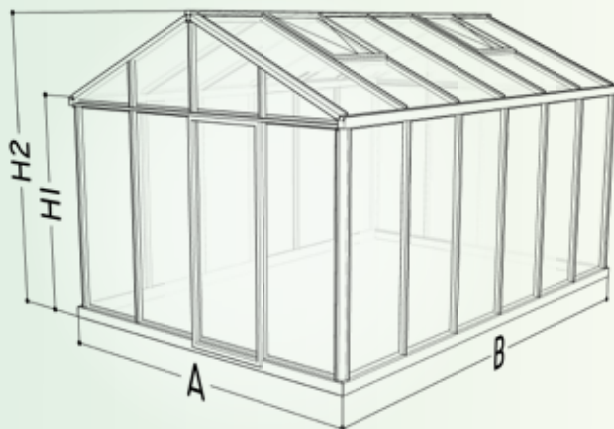

Helios Master Hobby

Color
ALU
 (no color)

Security 4mm

Polycarbon 10mm

DIY Mounting difficulty
 EASY 1 2 3 COMPLEX

Type	A (cm) X B(cm)	M ²	H1(cm)	H2(cm)	xx°			
MH23	236 cm X 310 cm	7,3 m ²	201 cm	260 cm	25 °	1	2	1
MH24	236 cm X 458 cm	10,8 m ²	201 cm	260 cm	25 °	1	3	1
MH34	310 cm X 458 cm	14,2 m ²	201 cm	274 cm	25 °	1	3	1
MH36	310 cm X 606 cm	18,8 m ²	201 cm	274 cm	25 °	1	4	1