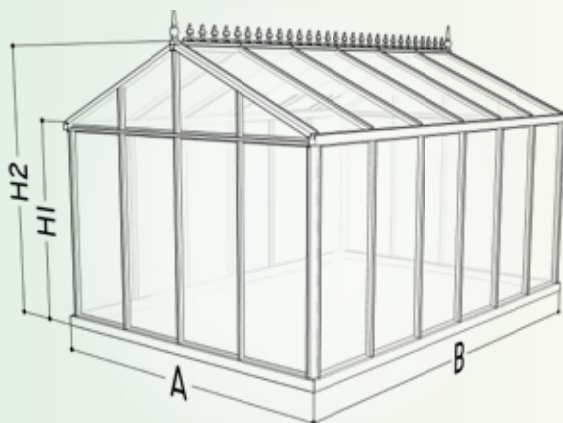

✓ Included
 ✓ Optional
 ✗ Not available

Helios Victorian

Color

RAL
9005

RAL
6009

DIY Mounting difficulty

EASY 1 2 3 B COMPLEX

Type	A (cm) X B(cm)	M ²	H1(cm)	H2(cm)	°xx			
HV22	236 cm X 236 cm	5,6 m ²	201 cm	260 cm	25 °	-	-	-
HV23	236 cm X 310 cm	7,3 m ²	201 cm	260 cm	25 °	-	-	-
HV2E	236 cm X 73 cm	1,7 m ²	-	-	-	-	-	-
HV33	310 cm X 310 cm	9,6 m ²	201 cm	274 cm	25 °	-	-	-
HV34	310 cm X 458 cm	14,2 m ²	201 cm	274 cm	25 °	-	-	-
HV36	310 cm X 606 cm	18,8 m ²	201 cm	274 cm	25 °	-	-	-
HV3E	310 cm X 73 cm	2,3 m ²	-	-	-	-	-	-
HV44	384 cm X 384 cm	14,7 m ²	201 cm	278 cm	22 °	-	-	-
HV45	384 cm X 458 cm	17,6 m ²	201 cm	278 cm	22 °	-	-	-
HV46	384 cm X 606 cm	23,3 m ²	201 cm	278 cm	22 °	-	-	-
HV4E	384 cm X 73 cm	2,8 m ²	-	-	-	-	-	-