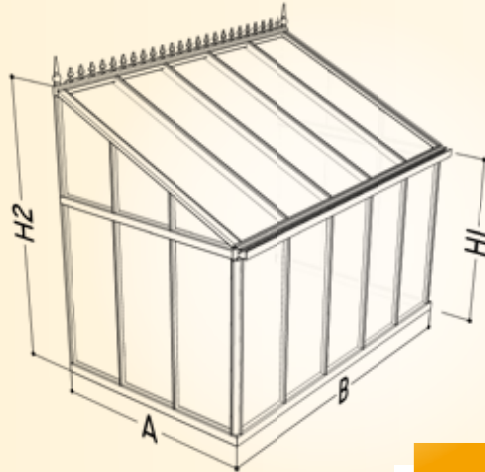

Helios Twin

Bemating: zie Helios (2 x A)

Dimensions: See Helios (2 x A)

Dimensions: Voir Helios (2 x A)

Abmessungen: Sehe Helios (2 x A)

Arcadia Lean To

Arcadia **Hobby**

Type	A (cm) X B(cm)	M ²	H1(cm)	H2(cm)	XX°			
AH01	82 cm X 160 cm	1,3 m ²	201 cm	242 cm	25 °	-	-	-
AH03	82 cm X 310 cm	2,5 m ²	201 cm	242 cm	25 °	-	-	-
AH04	82 cm X 458 cm	3,8 m ²	201 cm	242 cm	25 °	-	-	-
AH0E	82 cm X 73 cm	0,6 m ²	-	-	-	-	-	-
AH11	157 cm X 160 cm	2,5 m ²	201 cm	279 cm	26 °	-	-	-
AH13	157 cm X 310 cm	4,9 m ²	201 cm	279 cm	26 °	-	-	-
AH14	157 cm X 458 cm	7,2 m ²	201 cm	279 cm	26 °	-	-	-
AH1E	157 cm X 73 cm	1,1 m ²	-	-	-	-	-	-

DIY Mounting difficulty

EASY 1 2 3 COMPLEX

Type	A (cm) X B(cm)	M ²	H1(cm)	H2(cm)	XX°				
AV01	82 cm X 160 cm	1,3 m ²	201 cm	242 cm	25 °	-	-	-	-
AV03	82 cm X 310 cm	2,5 m ²	201 cm	242 cm	25 °	-	-	-	-
AV04	82 cm X 458 cm	3,8 m ²	201 cm	242 cm	25 °	-	-	-	-
AV0E	82 cm X 73 cm	0,6 m ²	-	-	-	-	-	-	-
AV11	157 cm X 160 cm	2,5 m ²	201 cm	279 cm	26 °	-	-	-	-
AV13	157 cm X 310 cm	4,9 m ²	201 cm	279 cm	26 °	-	-	-	-
AV14	157 cm X 458 cm	7,2 m ²	201 cm	279 cm	26 °	-	-	-	-
AV1E	157 cm X 73 cm	1,1 m ²	-	-	-	-	-	-	-