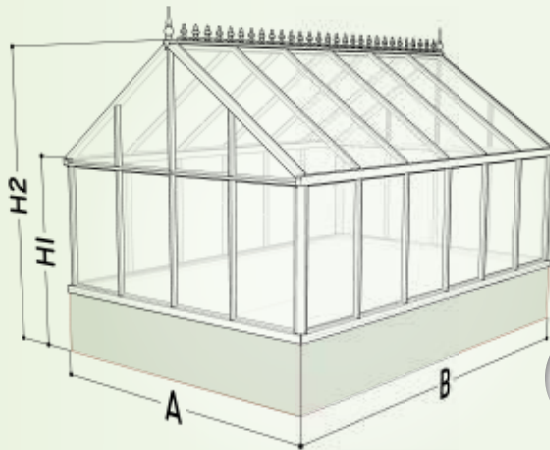

DIY Mounting difficulty

EASY 1 2 3 COMPLEX

Type	A (cm) X B(cm)	M²	H1(cm)	H2(cm)	XX°		
EM22	236 cm x 236 cm	5,6 m²	201 cm	296 cm	38 °	-	-
EM23	236 cm x 310 cm	7,3 m²	201 cm	296 cm	38 °	-	-
EM2E	236 cm x 73 cm	1,7 m²	-	-	-	-	-
EM33	310 cm x 310 cm	9,6 m²	201 cm	314 cm	37 °	-	-
EM34	310 cm x 458 cm	14,2 m²	201 cm	314 cm	37 °	-	-
EM36	310 cm x 606 cm	18,8 m²	201 cm	314 cm	37 °	-	-
EM3E	310 cm x 73 cm	2,3 m²	-	-	-	-	-

✓ Included
✓ Optional
✗ Not available