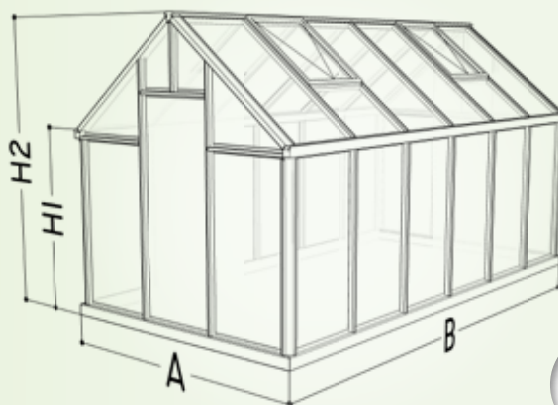

DIY Mounting difficulty
EASY 1 2 3 COMPLEX
1 ✓ 2 3

Type	A (cm) X B(cm)	M²	H1(cm)	H2(cm)	xx°		
JH23	236 cm x 310 cm	7,3m²	161 cm	256 cm	38 °	1	1
JH24	236 cm x 384 cm	9,1m²	161 cm	256 cm	38 °	1	2
JH25	236 cm x 458 cm	10,8m²	161 cm	256 cm	38 °	1	2