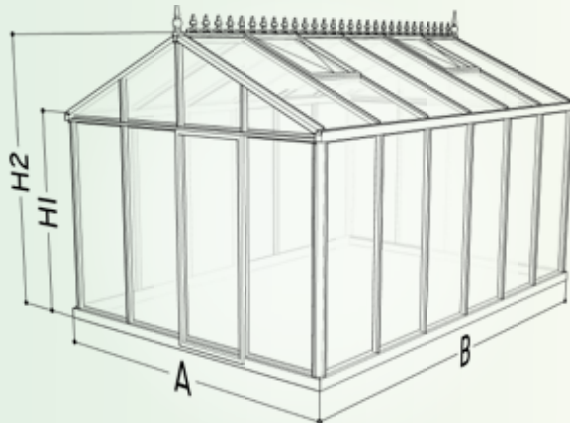

Color

RAL
9005

RAL
6009

Security 4mm

Polycarbon 10mm

DIY Mounting difficulty

EASY 1 2 3 COMPLEX

Type	A (cm) X B(cm)	M ²	H1(cm)	H2(cm)	xx°			
MV23	236 cm X 310 cm	7,3 m ²	201 cm	260 cm	25 °	1	2	1
MV24	236 cm X 458 cm	10,8 m ²	201 cm	260 cm	25 °	1	3	1
MV34	310 cm X 458 cm	14,2 m ²	201 cm	274 cm	25 °	1	3	1
MV36	310 cm X 606 cm	18,8 m ²	201 cm	274 cm	25 °	1	4	1