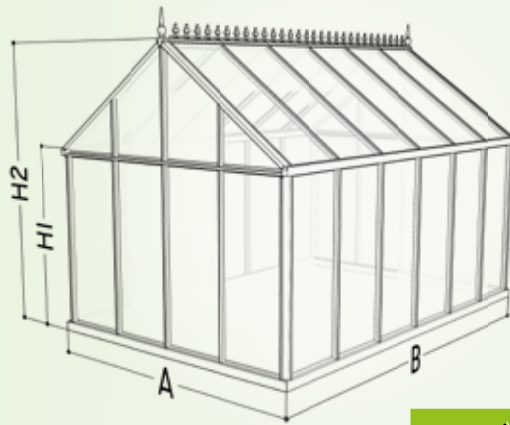

DIY Mounting difficulty
EASY 1 2 3 COMPLEX

Type	A (cm) X B (cm)	M²	H1 (cm)	H2 (cm)	xx°			
EV22	236 cm X 236 cm	5,6 m²	201 cm	296 cm	38 °	-	-	-
EV23	236 cm X 310 cm	7,3 m²	201 cm	296 cm	38 °	-	-	-
EV2E	236 cm X 73 cm	1,7 m²	-	-	-	-	-	-
EV33	310 cm X 310 cm	9,6 m²	201 cm	314 cm	37 °	-	-	-
EV34	310 cm X 458 cm	14,2 m²	201 cm	314 cm	37 °	-	-	-
EV36	310 cm X 606 cm	18,8 m²	201 cm	314 cm	37 °	-	-	-
EV3E	310 cm X 73 cm	2,3 m²	-	-	-	-	-	-