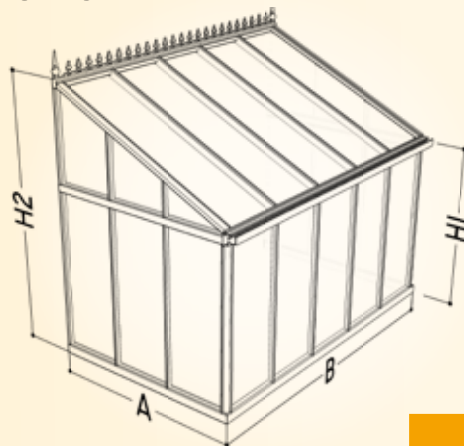

Included Optional Not available

Arcadia Lean To

Arcadia Plus Victorian

Color

Security 4mm

Polycarbon 10mm

DIY Mounting difficulty
 EASY 1 2 3 COMPLEX

Type	A (cm) X B(cm)	M ²	H1(cm)	H2(cm)	△ ^{xxx°}			
APV01	82 cm X 160 cm	1,3 m ²	204 cm	232-254 cm	15-30 °	-	-	-
APV03	82 cm X 310 cm	2,5 m ²	204 cm	232-254 cm	15-30 °	-	-	-
APV04	82 cm X 458 cm	3,8 m ²	204 cm	232-254 cm	15-30 °	-	-	-
APV0E	82 cm X 73 cm	0,6 m ²	-	-	-	-	-	-
APV11	157 cm X 160cm	2,5 m ²	204 cm	251-296 cm	15-30 °	-	-	-
APV13	157 cm X 310cm	4,9 m ²	204 cm	251-296 cm	15-30 °	-	-	-
APV14	157 cm X 458cm	7,2 m ²	204 cm	251-296 cm	15-30 °	-	-	-
APV1E	157 cm X 73 cm	1,1 m ²	-	-	-	-	-	-
APV23	230 cm X 310cm	7,1 m ²	204 cm	271- 341cm	15-30 °	-	-	-
APV24	230 cm X 458cm	10,5 m ²	204 cm	271- 341cm	15-30 °	-	-	-
APV26	230 cm X 606cm	13,9 m ²	204 cm	271- 341cm	15-30 °	-	-	-
APV2E	230 cm X 73 cm	1,6 m ²	-	-	-	-	-	-
APV33	305 cm X 310cm	9,5 m ²	204 cm	291-381 cm	15-30 °	-	-	-
APV34	305 cm X 458 cm	14 m ²	204 cm	291-381 cm	15-30 °	-	-	-
APV36	305 cm X 606 cm	18,5 m ²	204 cm	291-381 cm	15-30 °	-	-	-
APV3E	305 cm X 73 cm	2,2 m ²	-	-	-	-	-	-