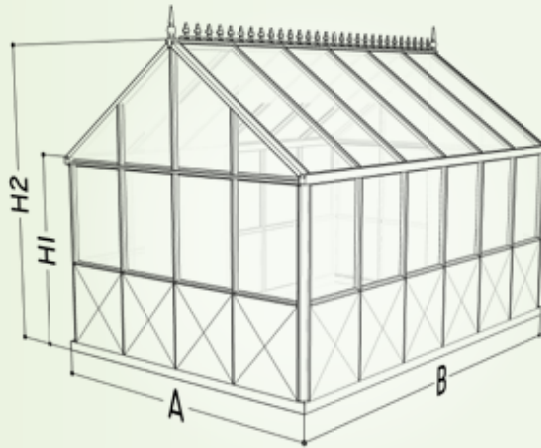

DECOR1

DECOR2

DIY Mounting difficulty

EASY 1 2 3 COMPLEX

Type	A (cm) X B(cm)	M ²	H1(cm)	H2(cm)	xx°		
ER22	236 cm x 236 cm	5,6 m ²	201 cm	296 cm	38 °	-	-
ER23	236 cm x 310 cm	7,3 m ²	201 cm	296 cm	38 °	-	-
ER2E	236 cm x 73 cm	1,7 m ²	-	-	-	-	-
ER33	310 cm x 310 cm	9,6 m ²	201 cm	314 cm	37 °	-	-
ER34	310 cm x 458 cm	14,2 m ²	201 cm	314 cm	37 °	-	-
ER36	310 cm x 606 cm	18,8 m ²	201 cm	314 cm	37 °	-	-
ER3E	310 cm x 73 cm	2,3 m ²	-	-	-	-	-