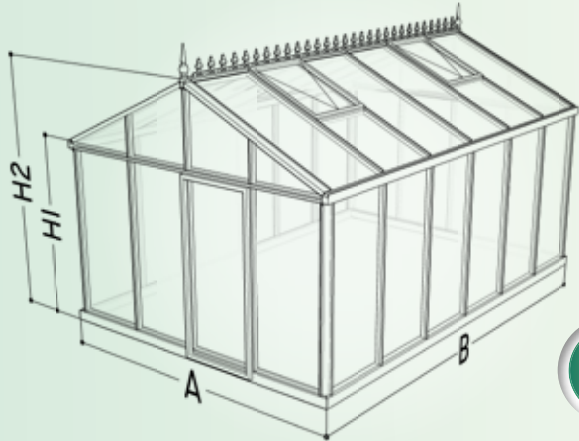

DIY Mounting difficulty

EASY 1 2 3 COMPLEX

Type	A (cm) X B(cm)	M²	H1(cm)	H2(cm)	xx°			
SV23	236 cm X 310 cm	7,3 m²	181 cm	240 cm	25 °	1	1	-
SV24	236 cm X 458 cm	10,8 m²	181 cm	240 cm	25 °	1	2	-
SV34	310 cm X 458 cm	14,2 m²	181 cm	254 cm	25 °	1	2	-
SV36	310 cm X 606 cm	18,8 m²	181 cm	254 cm	25 °	1	3	-

✓ Included   ✓ Optional   ✗ Not available