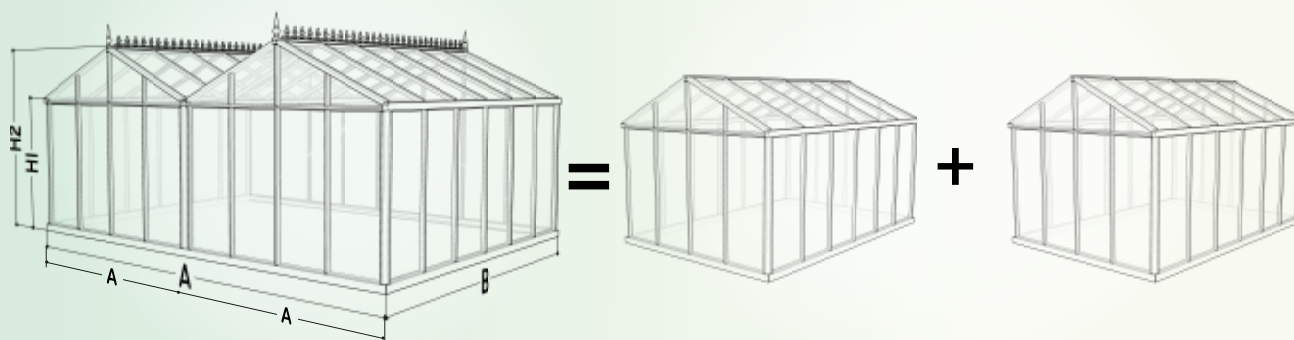

EASY 1 2 3 COMPLEX

Type	A (cm) X B(cm)	M ²	H1(cm)	H2(cm)	xx°			
HT34	392 cm x 476 cm	18,7 m ²	201 cm	274 cm	25 °	-	-	-
HT3E	310 cm x 73 cm	2,3 m ²	-	-	-	-	-	-

✓ Included
 ✓ Optional
 ✗ Not available

Helios Twin 200/25°

Helios Twin

Bemating: zie Helios (2 x A)

Dimensions: See Helios (2 x A)

Dimensions: Voir Helios (2 x A)

Abmessungen: Sehe Helios (2 x A)

Arcadia Lean To

Arcadia **Hobby**

Type	A (cm) X B(cm)	M ²	H1(cm)	H2(cm)	XX°			
AH01	82 cm X 160 cm	1,3 m ²	201 cm	242 cm	25 °	-	-	-
AH03	82 cm X 310 cm	2,5 m ²	201 cm	242 cm	25 °	-	-	-
AH04	82 cm X 458 cm	3,8 m ²	201 cm	242 cm	25 °	-	-	-
AH0E	82 cm X 73 cm	0,6 m ²	-	-	-	-	-	-
AH11	157 cm X 160 cm	2,5 m ²	201 cm	279 cm	26 °	-	-	-
AH13	157 cm X 310 cm	4,9 m ²	201 cm	279 cm	26 °	-	-	-
AH14	157 cm X 458 cm	7,2 m ²	201 cm	279 cm	26 °	-	-	-
AH1E	157 cm X 73 cm	1,1 m ²	-	-	-	-	-	-