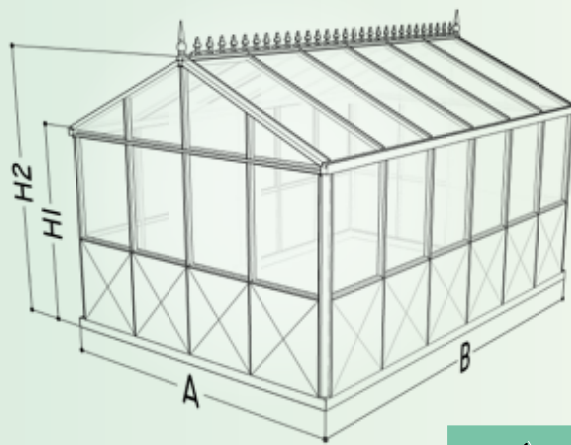

DIY Mounting difficulty
EASY 1 2 3 COMPLEX

Type	A (cm) X B(cm)	M²	H1(cm)	H2(cm)	xx°			
HR22	236 cm X 236 cm	5,6 m²	201 cm	260 cm	25 °	-	-	-
HR23	236 cm X 310 cm	7,3 m²	201 cm	260 cm	25 °	-	-	-
HR2E	236 cm X 73 cm	1,7 m²	-	-	-	-	-	-
HR33	310 cm X 310 cm	9,6 m²	201 cm	274 cm	25 °	-	-	-
HR34	310 cm X 458 cm	14,2 m²	201 cm	274 cm	25 °	-	-	-
HR36	310 cm X 606 cm	18,8 m²	201 cm	274 cm	25 °	-	-	-
HR3E	310 cm X 73 cm	2,3 m²	-	-	-	-	-	-
HR44	384 cm X 384 cm	14,7 m²	201 cm	278 cm	22 °	-	-	-
HR45	384 cm X 458 cm	17,6 m²	201 cm	278 cm	22 °	-	-	-
HR46	384 cm X 606 cm	23,3 m²	201 cm	278 cm	22 °	-	-	-
HR4E	384 cm X 73 cm	2,8 m²	-	-	-	-	-	-