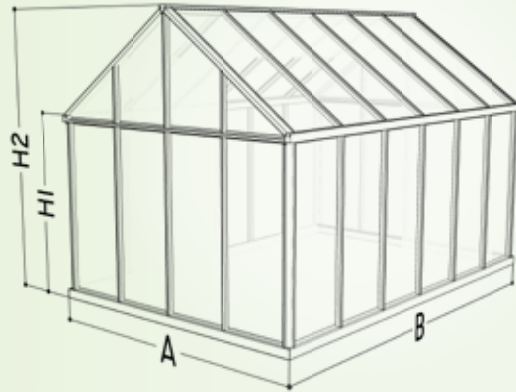

Eos Hobby

Color
ALU
(no color)

DIY Mounting difficulty
EASY 1 2 3 COMPLEX

Type	A (cm) X B (cm)	M²	H1 (cm)	H2 (cm)				
EH22	236 cm X 236 cm	5,6 m²	201 cm	296 cm	38 °	-	-	-
EH23	236 cm X 310 cm	7,3 m²	201 cm	296 cm	38 °	-	-	-
EH2E	236 cm X 73 cm	1,7 m²	-	-	-	-	-	-
EH33	310 cm X 310 cm	9,6 m²	201 cm	314 cm	37 °	-	-	-
EH34	310 cm X 458 cm	14,2 m²	201 cm	314 cm	37 °	-	-	-
EH36	310 cm X 606 cm	18,8 m²	201 cm	314 cm	37 °	-	-	-
EH3E	310 cm X 73 cm	2,3 m²	-	-	-	-	-	-