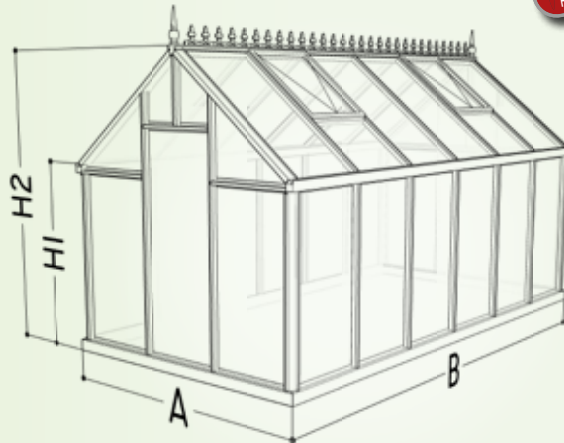

Color **RAL 9005**

Security 4mm

Polycarbon 10mm

DIY Mounting difficulty
 EASY 1 2 3 COMPLEX

Type	A (cm) X B(cm)	M ²	H1(cm)	H2(cm)	xx°		
JV23	236 cm x 310 cm	7,3m ²	161 cm	256 cm	38 °	1	1
JV24	236 cm x 384 cm	9,1m ²	161 cm	256 cm	38 °	1	2
JV25	236 cm x 458 cm	10,8m ²	161 cm	256 cm	38 °	1	2