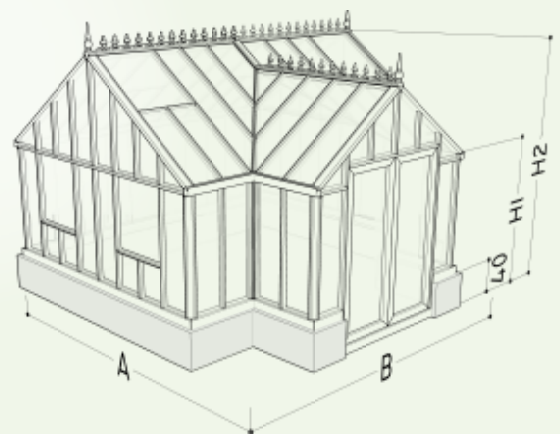

DIY Mounting difficulty
 EASY 1 2 3 COMPLEX

Type	A (cm) X B(cm)	M ²	H1 (cm)	H2 (cm)				
RT32SL	392 cm X 401 cm	15,7 m ²	181 cm	294 cm	38 °	1	4	2
RT32MSL	392 cm X 401 cm	15,7 m ²	181 cm	294 cm	38 °	1	4	2