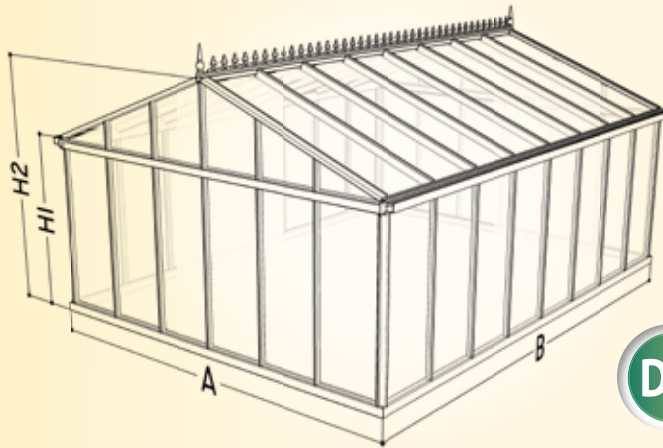

DIY Mounting difficulty

EASY 1 2 3 COMPLEX

Type	A (cm) X B (cm)	M²	H1 (cm)	H2 (cm)				
GV44	457 cm X 457 cm	20,9m²	204 cm	300cm	25 °	-	-	-
GV4E	457 cm X 73 cm	3,3m²	-	-	-	-	-	-
GV55	531 cm X 531 cm	28,2m²	204 cm	315 cm	25 °	-	-	-
GV5E	531 cm X 73 cm	3,9m²	-	-	-	-	-	-
GV66	606 cm X 606 cm	36,7m²	204 cm	331 cm	22 °	-	-	-
GV6E	606 cm X 73 cm	4,4m²	-	-	-	-	-	-

✓ Included
✓ Optional
✗ Not available