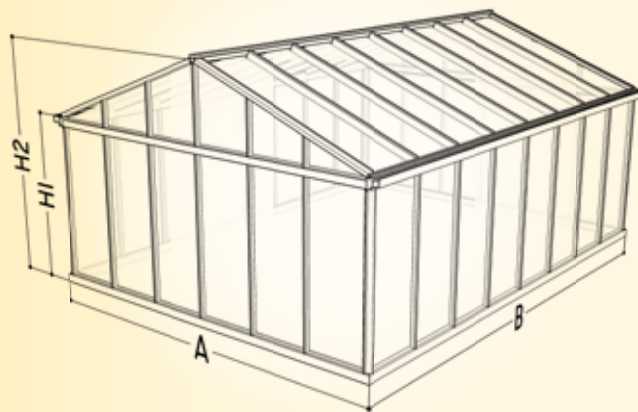

✓ Included
 ✓ Optional
 ✗ Not available

Professional

Custom **Gigant Hobby**

Color
ALU
(no color)

Security 4mm

Polycarbon 10mm

DIY Mounting difficulty
EASY 1 2 3 COMPLEX

Type	A (cm) X B(cm)	M ²	H1(cm)	H2(cm)	△ ^{°XX}	☰	☰	☰
GH44	457 cm X 457 cm	20,9m ²	204 cm	300cm	25 °	-	-	-
GH4E	457 cm X 73 cm	3,3m ²	-	-	-	-	-	-
GH55	531 cm X 531 cm	28,2m ²	204 cm	315 cm	25 °	-	-	-
GH5E	531 cm X 73 cm	3,9m ²	-	-	-	-	-	-
GH66	606 cm X 606 cm	36,7m ²	204 cm	331 cm	22 °	-	-	-
GH6E	606 cm X 73 cm	4,4m ²	-	-	-	-	-	-