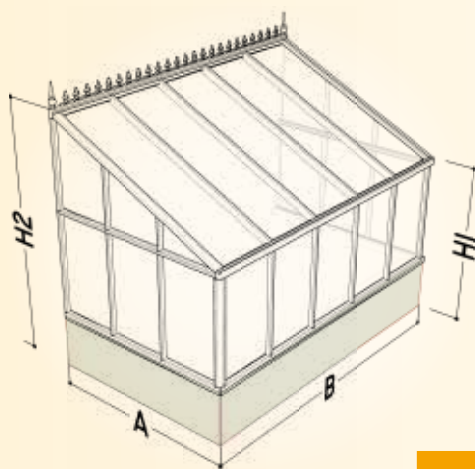

DECOR1

DECOR2

DIY Mounting difficulty

EASY 1 2 3 COMPLEX

Type	A (cm) X B(cm)	M ²	H1 (cm)	H2(cm)	xx°				
AR01	82 cm X 160 cm	1,3 m ²	201 cm	242 cm	25 °	-	-	-	-
AR03	82 cm X 310 cm	2,5 m ²	201 cm	242 cm	25 °	-	-	-	-
AR04	82 cm X 458 cm	3,8 m ²	201 cm	242 cm	25 °	-	-	-	-
AR0E	82 cm X 73 cm	0,6 m ²	-	-	-	-	-	-	-
AR11	157 cm X 160 cm	2,5 m ²	201 cm	279 cm	26 °	-	-	-	-
AR13	157 cm X 310 cm	4,9 m ²	201 cm	279 cm	26 °	-	-	-	-
AR14	157 cm X 458 cm	7,2 m ²	201 cm	279 cm	26 °	-	-	-	-
AR1E	157 cm X 73 cm	1,1 m ²	-	-	-	-	-	-	-

✓ Included
 ✓ Optional
 ✗ Not available

200/25°

Arcadia **Mur**

Color

RAL 9005 **RAL 6009**

DIY Mounting difficulty

EASY 1 2 3 COMPLEX

Type	A (cm) X B(cm)	M ²	H1 (cm)	H2(cm)	xx°			
AM01	82 cm X 160 cm	1,3 m ²	201 cm	242 cm	25 °	-	-	-
AM03	82 cm X 310 cm	2,5 m ²	201 cm	242 cm	25 °	-	-	-
AM04	82 cm X 458 cm	3,8 m ²	201 cm	242 cm	25 °	-	-	-
AM0E	82 cm X 73 cm	0,6 m ²	-	-	-	-	-	-
AM11	157 cm X 160 cm	2,5 m ²	201 cm	279 cm	26 °	-	-	-
AM13	157 cm X 310 cm	4,9 m ²	201 cm	279 cm	26 °	-	-	-
AM14	157 cm X 458 cm	7,2 m ²	201 cm	279 cm	26 °	-	-	-
AM1E	157 cm X 73 cm	1,1 m ²	-	-	-	-	-	-