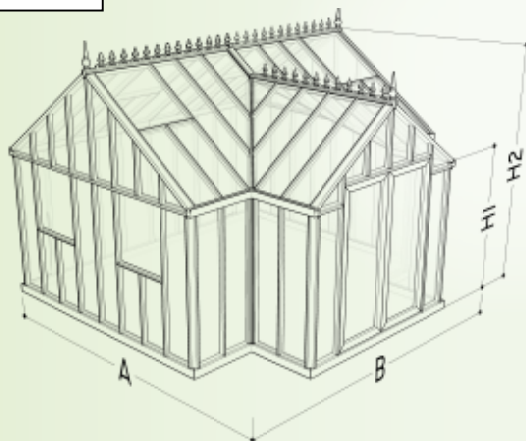

DIY Mounting difficulty
 EASY 1 2 3 COMPLEX

Type	A (cm) X B(cm)	M ²	H1 (cm)	H2 (cm)				
RT32SL	392 cm X 401 cm	15,7 m ²	181 cm	294 cm	38 °	1	4	2
RT32MSL	392 cm X 401 cm	15,7 m ²	181 cm	294 cm	38 °	1	4	2