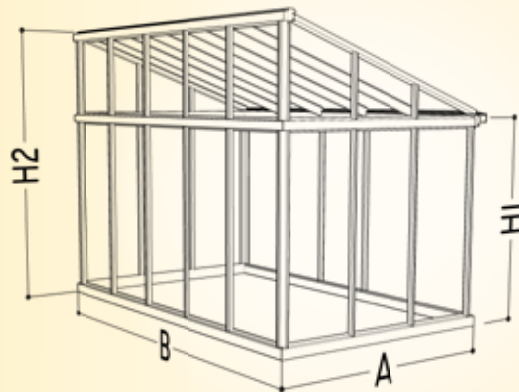

DIY Mounting difficulty

EASY 1 2 3 COMPLEX

3 ✓

Type	A (cm) X B(cm)	M²	H1 (cm)	H2 (cm)				
M23	236 cm X 236 cm	5,6m²	204 cm	270 cm	15 °	-	-	-
M2E	236cm X 73 cm	1,7m²	-	-	-	-	-	-
M33	310 cm X 310 cm	9,6m²	204 cm	292 cm	15 °	-	-	-
M3E	310 cm X 73 cm	2,3m²	-	-	-	-	-	-

✓ Included
✓ Optional
✗ Not available