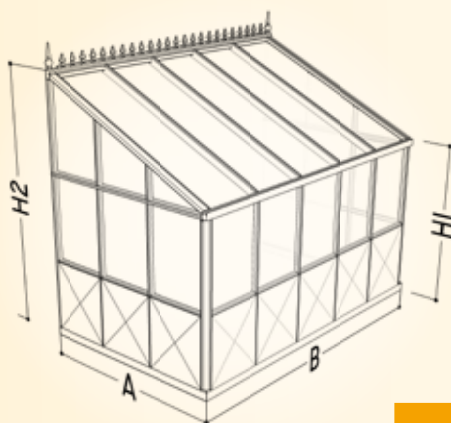

Arcadia Plus Retro

Type	A (cm) X B(cm)	M²	H1(cm)	H2(cm)	△^{xxx°}			
APR01	82 cm X 160 cm	1,3 m²	204 cm	232-254 cm	15-30 °	-	-	-
APR03	82 cm X 310 cm	2,5 m²	204 cm	232-254 cm	15-30 °	-	-	-
APR04	82 cm X 458 cm	3,8 m²	204 cm	232-254 cm	15-30 °	-	-	-
APR0E	82 cm X 73 cm	0,6 m²	-	-	-	-	-	-
APR11	157 cm X 160cm	2,5 m²	204 cm	251-296 cm	15-30 °	-	-	-
APR13	157 cm X 310cm	4,9 m²	204 cm	251-296 cm	15-30 °	-	-	-
APR14	157 cm X 458cm	7,2 m²	204 cm	251-296 cm	15-30 °	-	-	-
APR1E	157 cm X 73 cm	1,1 m²	-	-	-	-	-	-
APR23	230 cm X 310cm	7,1 m²	204 cm	271- 341cm	15-30 °	-	-	-
APR24	230 cm X 458cm	10,5 m²	204 cm	271- 341cm	15-30 °	-	-	-
APR26	230 cm X 606cm	13,9 m²	204 cm	271- 341cm	15-30 °	-	-	-
APR2E	230 cm X 73 cm	1,6 m²	-	-	-	-	-	-
APR33	305 cm X 310cm	9,5 m²	204 cm	291-381 cm	15-30 °	-	-	-
APR34	305 cm X 458 cm	14 m²	204 cm	291-381 cm	15-30 °	-	-	-
APR36	305 cm X 606 cm	18,5 m²	204 cm	291-381 cm	15-30 °	-	-	-
APR3E	305 cm X 73 cm	2,2 m²	-	-	-	-	-	-

Included
Optional
Not available