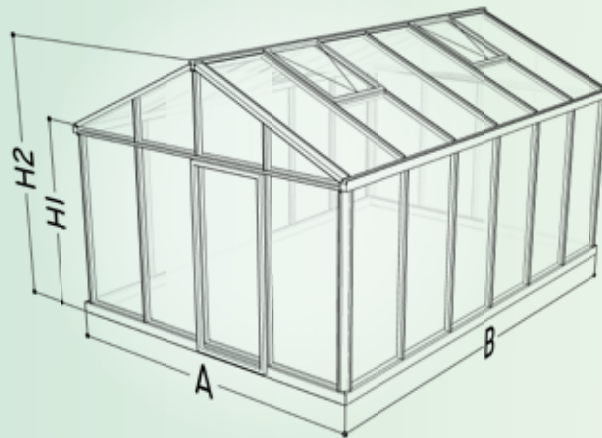

DIY Mounting difficulty
EASY 1 2 3 COMPLEX

Type	A (cm) X B(cm)	M²	H1(cm)	H2(cm)	xx°			
SH23	236 cm X 310 cm	7,3 m²	181 cm	240 cm	25 °	1	1	-
SH24	236 cm X 458 cm	10,8 m²	181 cm	240 cm	25 °	1	2	-
SH34	310 cm X 458 cm	14,2 m²	181 cm	254 cm	25 °	1	2	-
SH36	310 cm X 606 cm	18,8 m²	181 cm	254 cm	25 °	1	3	-

✓ Included
✓ Optional
✗ Not available