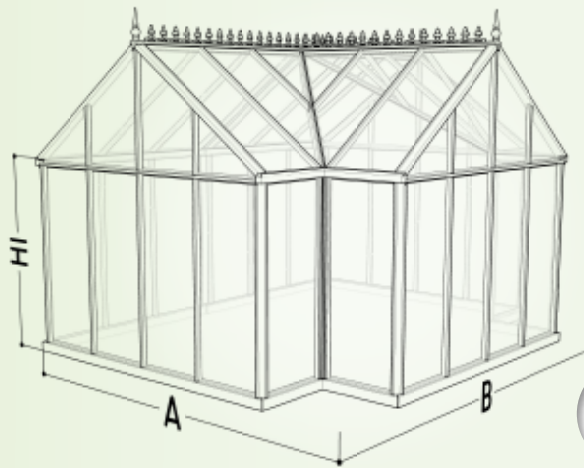

EASY 1 2 3 COMPLEX

Type	A (cm) X B(cm)	M ²	H1(cm)	H2(cm)	XX°		
EM22	236 cm x 236 cm	5,6 m ²	201 cm	296 cm	38 °	-	-
EM23	236 cm x 310 cm	7,3 m ²	201 cm	296 cm	38 °	-	-
EM2E	236 cm x 73 cm	1,7 m ²	-	-	-	-	-
EM33	310 cm x 310 cm	9,6 m ²	201 cm	314 cm	37 °	-	-
EM34	310 cm x 458 cm	14,2 m ²	201 cm	314 cm	37 °	-	-
EM36	310 cm x 606 cm	18,8 m ²	201 cm	314 cm	37 °	-	-
EM3E	310 cm x 73 cm	2,3 m ²	-	-	-	-	-

DIY Mounting difficulty

EASY 1 2 3 COMPLEX

Type	A (cm) X B (cm)	M ²	H1 (cm)	H2 (cm)	xx°		
ET23	318 cm x 401 cm	12,8 m ²	201 cm	296 cm	38°	-	-
ET2E	236 cm x 73 cm	1,7 m ²	-	-	-	-	-
ET34	392 cm x 476 cm	17,2 m ²	201 cm	314 cm	37°	-	-
ET3E	310 cm x 73 cm	2,3 m ²	-	-	-	-	-