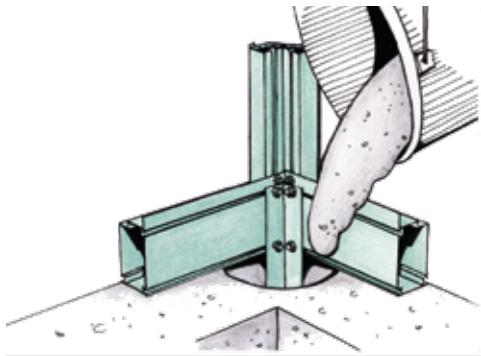

Pourquoi choisir une serre Janssens? Warum ein Janssens-Gewächshaus wählen?

Stevig funderingsprofiel behoort tot de standaarduitrusting en kan verankerd worden in beton.

A very solid Base Profile supplied as standard. (can be anchored in concrete)

Profilé d'embase est fourni sur tous nos modèles.

Fundamentprofil gehört zur Standardausrüstung.

Janssens