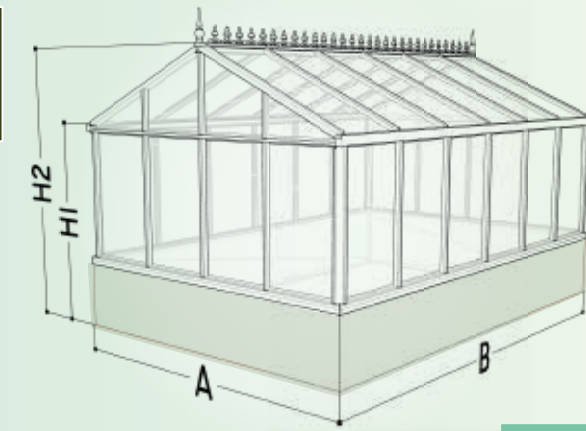

✓ Included
 ✓ Optional
 ✗ Not available

Helios Mur

Color

Security 4mm

Polycarbon 10mm

DIY Mounting difficulty
 EASY 1 2 3 COMPLEX

Type	A (cm) X B(cm)	M ²	H1 (cm)	H2 (cm)	xx°			
HM22	236 cm X 236 cm	5,6 m ²	201 cm	260 cm	25 °	-	-	-
HM23	236 cm X 310 cm	7,3 m ²	201 cm	260 cm	25 °	-	-	-
HM2E	236 cm X 73 cm	1,7 m ²	-	-	-	-	-	-
HM33	310 cm X 310 cm	9,6 m ²	201 cm	274 cm	25 °	-	-	-
HM34	310 cm X 458 cm	14,2 m ²	201 cm	274 cm	25 °	-	-	-
HM36	310 cm X 606 cm	18,8 m ²	201 cm	274 cm	25 °	-	-	-
HM3E	310 cm X 73 cm	2,3 m ²	-	-	-	-	-	-
HM44	384 cm X 384 cm	14,7 m ²	201 cm	278 cm	22 °	-	-	-
HM45	384 cm X 458 cm	17,6 m ²	201 cm	278 cm	22 °	-	-	-
HM46	384 cm X 606 cm	23,3 m ²	201 cm	278 cm	22 °	-	-	-
HM4E	384 cm X 73 cm	2,8 m ²	-	-	-	-	-	-