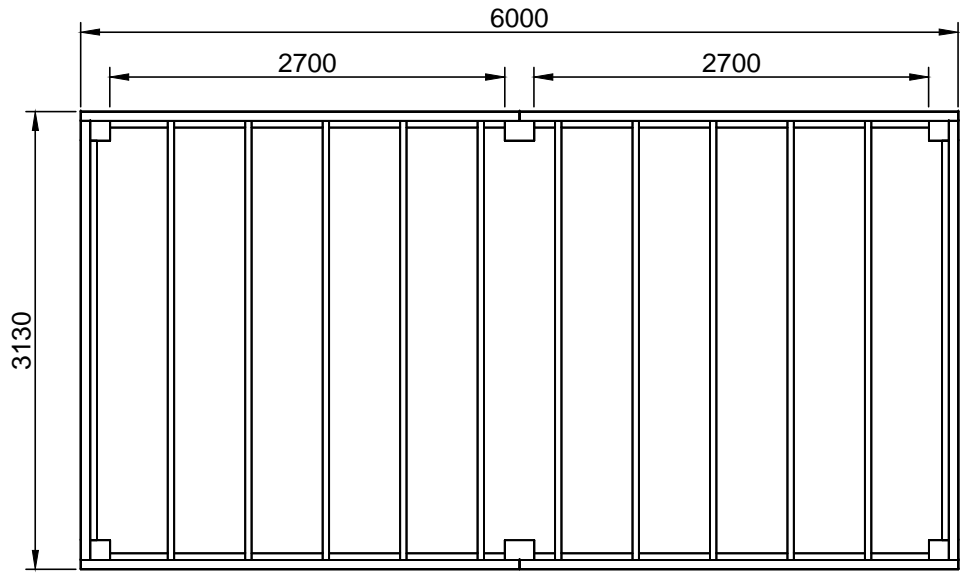

Red class wood modern

TUINDECO
LEADING IN GARDEN PRODUCTS

3x3m

46.3130

4x3m

46.3140

6x3m

46.3150

5x3m

46.3160

Red class DHZ verblijf modern

#	DIM	QTY			
		3x3	4x3	5x3	6x3
A1	20 x 20 x 500cm	2	2	3	3
B1	6,5 x 19,5 x 300cm	4	2	2	6
B2	6,5 x 19,5 x 400cm	-	2	-	-
B3	6,5 x 19,5 x 500cm	-	-	2	-
C1	4,5 x 12 x 330cm	6	8	10	12
D1	1,8 x 14,5 x 300cm	23	-	-	46
D2	1,8 x 14,5 x 400cm	-	23	-	-
D3	1,8 x 14,5 x 500cm	-	-	23	-
E1	4,5 x 4,5 x 300cm	2	3	4	4
F1	Aluminium daktrim 4,5x4,5x250cm	4	4	6	6
F2	Alu.daktrim antraciet buitenhoek	4	4	4	4
F3	Verbindingsstuk tbv aluminium daktrim	8	8	10	10
	Ø5x160mm	16	16	20	24
	Ø4x70mm	24	24	36	36
	Ø5x90cm	8	12	16	20
	Ø4x40mm	200	400	400	400

6.5cm

A1

12cm

6.5cm

4x

236cm

236cm

Ø3mm

Ø5x90

C1

300cm

C1

D

Ø4x40