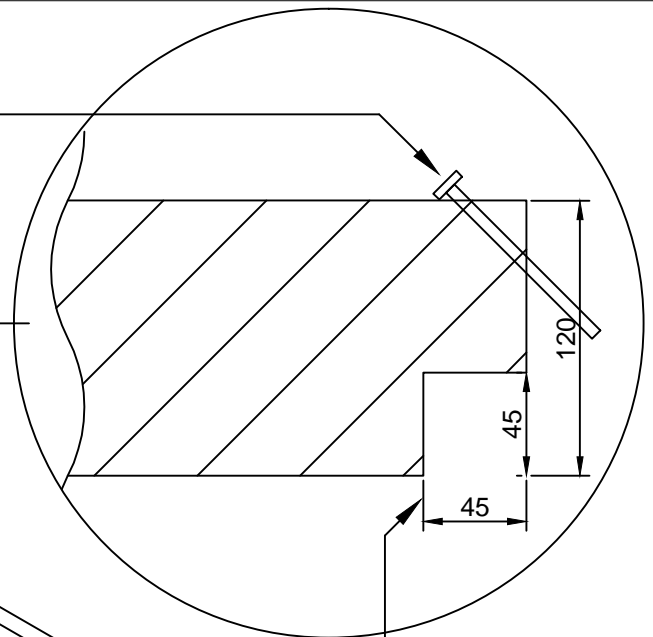

5x3m

46.3160

Red class DHZ verblijf modern

#	DIM	QTY			
		3x3	4x3	5x3	6x3
A1	20 x 20 x 500cm	2	2	3	3
B1	6,5 x 19,5 x 300cm	4	2	2	6
B2	6,5 x 19,5 x 400cm	-	2	-	-
B3	6,5 x 19,5 x 500cm	-	-	2	-
C1	4,5 x 12 x 330cm	6	8	10	12
D1	1,8 x 14,5 x 300cm	23	-	-	46
D2	1,8 x 14,5 x 400cm	-	23	-	-
D3	1,8 x 14,5 x 500cm	-	-	23	-
E1	4,5 x 4,5 x 300cm	2	3	4	4
F1	Aluminium daktrim 4,5x4,5x250cm	4	4	6	6
F2	Alu.daktrim antraciet buitenhoek	4	4	4	4
F3	Verbindingsstuk tbv aluminium daktrim	8	8	10	10
	Ø5x160mm	16	16	20	24
	Ø4x70mm	24	24	36	36
	Ø5x90cm	8	12	16	20
	Ø4x40mm	200	400	400	400

6.5cm

A1

12cm

6.5cm

4x

236cm

236cm

Ø3mm

Ø5x90

C1

300cm

C1

D

Ø4x40