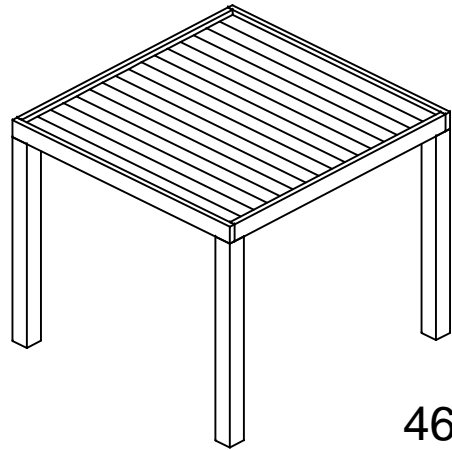

Red class wood modern

TUINDECO
LEADING IN GARDEN PRODUCTS

3x3m

46.3130

4x3m

46.3140

6x3m

46.3150

5x3m

46.3160

Red class DHZ verblijf modern

#	DIM	QTY			
		3x3	4x3	5x3	6x3
A1	20 x 20 x 500cm	2	2	3	3
B1	6,5 x 19,5 x 300cm	4	2	2	6
B2	6,5 x 19,5 x 400cm	-	2	-	-
B3	6,5 x 19,5 x 500cm	-	-	2	-
C1	4,5 x 12 x 330cm	6	8	10	12
D1	1,8 x 14,5 x 300cm	23	-	-	46
D2	1,8 x 14,5 x 400cm	-	23	-	-
D3	1,8 x 14,5 x 500cm	-	-	23	-
E1	4,5 x 4,5 x 300cm	2	3	4	4
F1	Aluminium daktrim 4,5x4,5x250cm	4	4	6	6
F2	Alu.daktrim antraciet buitenhoek	4	4	4	4
F3	Verbindingsstuk tbv aluminium daktrim	8	8	10	10
	Ø5x160mm	16	16	20	24
	Ø4x70mm	24	24	36	36
	Ø5x90cm	8	12	16	20
	Ø4x40mm	200	400	400	400

6.5cm

A1

12cm

6.5cm

4x

236cm

236cm

Ø3mm

Ø5x90

C1

300cm

C1

D

Ø4x40