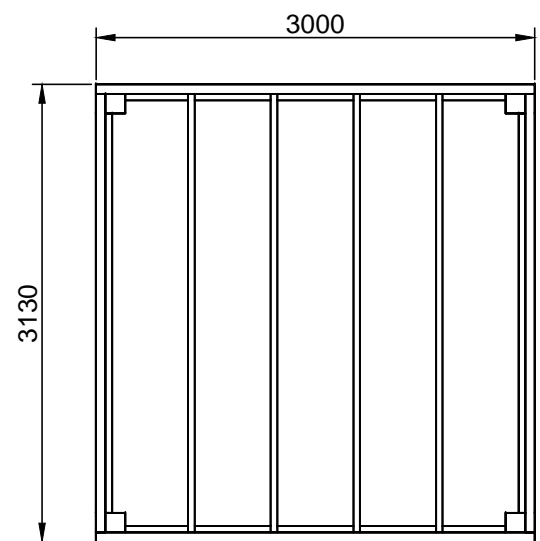

Red class wood modern

TUINDECO
LEADING IN GARDEN PRODUCTS

3x3m

46.3130

4x3m

46.3140

6x3m

46.3150

5x3m

46.3160

Red class DHZ verblijf modern

#	DIM	QTY			
		3x3	4x3	5x3	6x3
A1	20 x 20 x 500cm	2	2	3	3
B1	6,5 x 19,5 x 300cm	4	2	2	6
B2	6,5 x 19,5 x 400cm	-	2	-	-
B3	6,5 x 19,5 x 500cm	-	-	2	-
C1	4,5 x 12 x 330cm	6	8	10	12
D1	1,8 x 14,5 x 300cm	23	-	-	46
D2	1,8 x 14,5 x 400cm	-	23	-	-
D3	1,8 x 14,5 x 500cm	-	-	23	-
E1	4,5 x 4,5 x 300cm	2	3	4	4
F1	Aluminium daktrim 4,5x4,5x250cm	4	4	6	6
F2	Alu.daktrim antraciet buitenhoek	4	4	4	4
F3	Verbindingsstuk tbv aluminium daktrim	8	8	10	10
	Ø5x160mm	16	16	20	24
	Ø4x70mm	24	24	36	36
	Ø5x90cm	8	12	16	20
	Ø4x40mm	200	400	400	400

6.5cm

A1

12cm

6.5cm

4x

236cm

236cm

Ø3mm

Ø5x90

C1

300cm

C1

D

Ø4x40