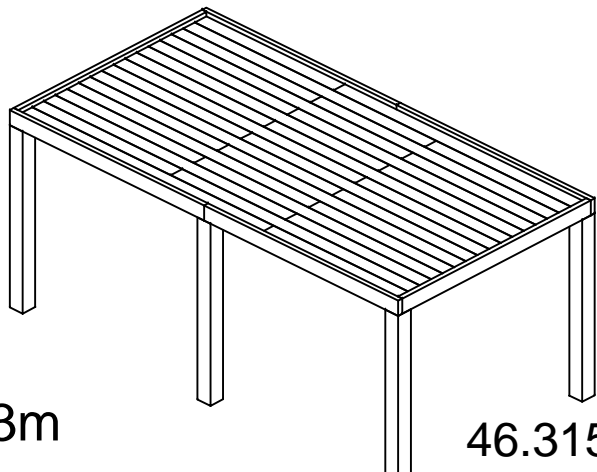

Red class wood modern

TUINDECO
LEADING IN GARDEN PRODUCTS

3x3m

46.3130

4x3m

46.3140

6x3m

46.3150

5x3m

46.3160

Red class DHZ verblijf modern

#	DIM	QTY			
		3x3	4x3	5x3	6x3
A1	20 x 20 x 500cm	2	2	3	3
B1	6,5 x 19,5 x 300cm	4	2	2	6
B2	6,5 x 19,5 x 400cm	-	2	-	-
B3	6,5 x 19,5 x 500cm	-	-	2	-
C1	4,5 x 12 x 330cm	6	8	10	12
D1	1,8 x 14,5 x 300cm	23	-	-	46
D2	1,8 x 14,5 x 400cm	-	23	-	-
D3	1,8 x 14,5 x 500cm	-	-	23	-
E1	4,5 x 4,5 x 300cm	2	3	4	4
F1	Aluminium daktrim 4,5x4,5x250cm	4	4	6	6
F2	Alu.daktrim antraciet buitenhoek	4	4	4	4
F3	Verbindingsstuk tbv aluminium daktrim	8	8	10	10
	Ø5x160mm	16	16	20	24
	Ø4x70mm	24	24	36	36
	Ø5x90cm	8	12	16	20
	Ø4x40mm	200	400	400	400

6.5cm

A1

12cm

6.5cm

4x

236cm

236cm

Ø3mm

Ø5x90

C1

300cm

C1

D

Ø4x40