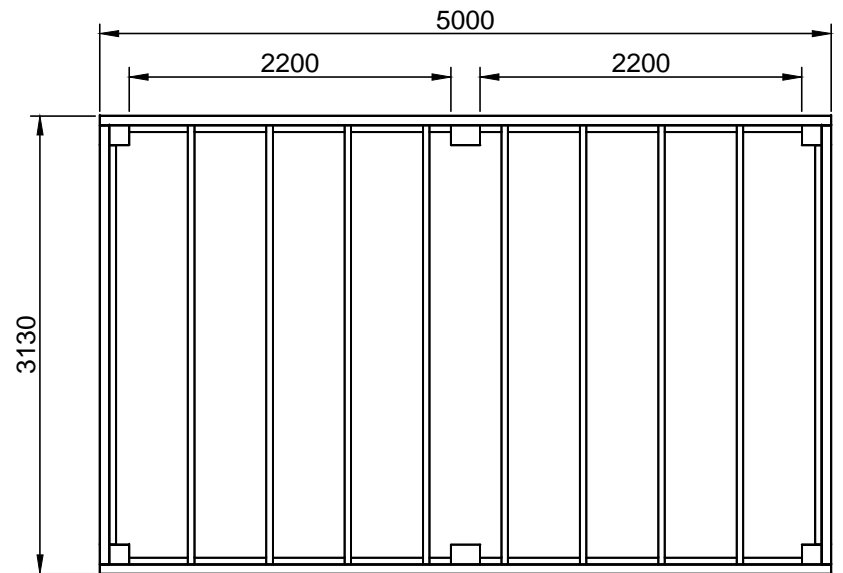

Red class wood modern

TUINDECO
LEADING IN GARDEN PRODUCTS

3x3m

46.3130

4x3m

46.3140

6x3m

46.3150

5x3m

46.3160

Red class DHZ verblijf modern

#	DIM	QTY			
		3x3	4x3	5x3	6x3
A1	20 x 20 x 500cm	2	2	3	3
B1	6,5 x 19,5 x 300cm	4	2	2	6
B2	6,5 x 19,5 x 400cm	-	2	-	-
B3	6,5 x 19,5 x 500cm	-	-	2	-
C1	4,5 x 12 x 330cm	6	8	10	12
D1	1,8 x 14,5 x 300cm	23	-	-	46
D2	1,8 x 14,5 x 400cm	-	23	-	-
D3	1,8 x 14,5 x 500cm	-	-	23	-
E1	4,5 x 4,5 x 300cm	2	3	4	4
F1	Aluminium daktrim 4,5x4,5x250cm	4	4	6	6
F2	Alu.daktrim antraciet buitenhoek	4	4	4	4
F3	Verbindingsstuk tbv aluminium daktrim	8	8	10	10
	Ø5x160mm	16	16	20	24
	Ø4x70mm	24	24	36	36
	Ø5x90cm	8	12	16	20
	Ø4x40mm	200	400	400	400

6.5cm

A1

12cm

6.5cm

4x

236cm

236cm

Ø3mm

Ø5x90

C1

300cm

C1

D

Ø4x40