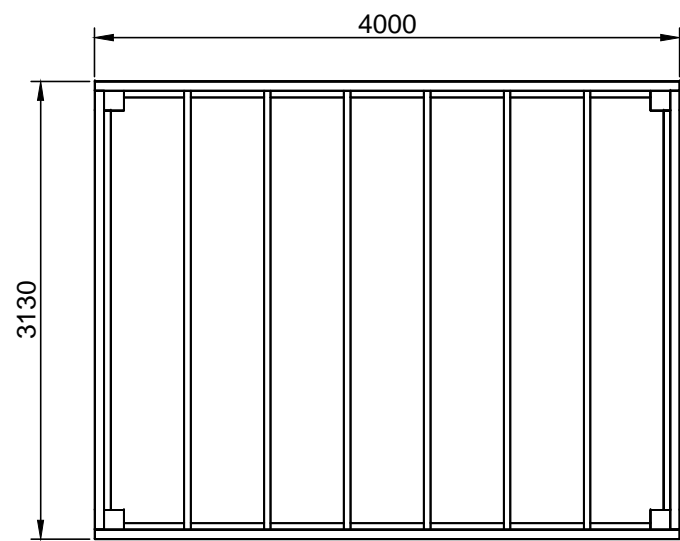

Red class wood modern

TUINDECO
LEADING IN GARDEN PRODUCTS

3x3m

46.3130

4x3m

46.3140

6x3m

46.3150

5x3m

46.3160

Red class DHZ verblijf modern

#	DIM	QTY			
		3x3	4x3	5x3	6x3
A1	20 x 20 x 500cm	2	2	3	3
B1	6,5 x 19,5 x 300cm	4	2	2	6
B2	6,5 x 19,5 x 400cm	-	2	-	-
B3	6,5 x 19,5 x 500cm	-	-	2	-
C1	4,5 x 12 x 330cm	6	8	10	12
D1	1,8 x 14,5 x 300cm	23	-	-	46
D2	1,8 x 14,5 x 400cm	-	23	-	-
D3	1,8 x 14,5 x 500cm	-	-	23	-
E1	4,5 x 4,5 x 300cm	2	3	4	4
F1	Aluminium daktrim 4,5x4,5x250cm	4	4	6	6
F2	Alu.daktrim antraciet buitenhoek	4	4	4	4
F3	Verbindingsstuk tbv aluminium daktrim	8	8	10	10
	Ø5x160mm	16	16	20	24
	Ø4x70mm	24	24	36	36
	Ø5x90cm	8	12	16	20
	Ø4x40mm	200	400	400	400

6.5cm

A1

12cm

6.5cm

4x

236cm

236cm

Ø3mm

Ø5x90

C1

300cm

C1

D

Ø4x40