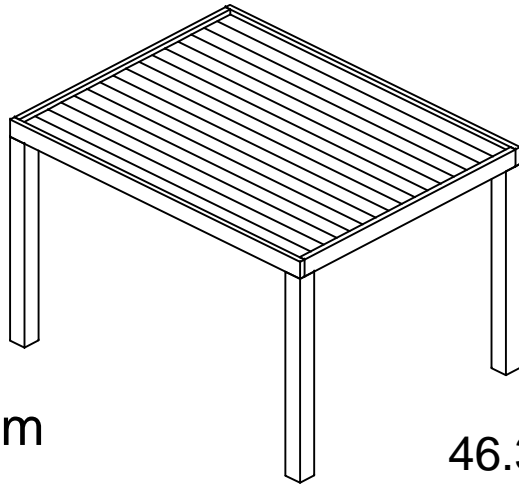

Red class wood modern

TUINDECO
LEADING IN GARDEN PRODUCTS

3x3m

46.3130

4x3m

46.3140

6x3m

46.3150

5x3m

46.3160

Red class DHZ verblijf modern

#	DIM	QTY			
		3x3	4x3	5x3	6x3
A1	20 x 20 x 500cm	2	2	3	3
B1	6,5 x 19,5 x 300cm	4	2	2	6
B2	6,5 x 19,5 x 400cm	-	2	-	-
B3	6,5 x 19,5 x 500cm	-	-	2	-
C1	4,5 x 12 x 330cm	6	8	10	12
D1	1,8 x 14,5 x 300cm	23	-	-	46
D2	1,8 x 14,5 x 400cm	-	23	-	-
D3	1,8 x 14,5 x 500cm	-	-	23	-
E1	4,5 x 4,5 x 300cm	2	3	4	4
F1	Aluminium daktrim 4,5x4,5x250cm	4	4	6	6
F2	Alu.daktrim antraciet buitenhoek	4	4	4	4
F3	Verbindingsstuk tbv aluminium daktrim	8	8	10	10
	Ø5x160mm	16	16	20	24
	Ø4x70mm	24	24	36	36
	Ø5x90cm	8	12	16	20
	Ø4x40mm	200	400	400	400

6.5cm

A1

12cm

6.5cm

4x

236cm

236cm

Ø3mm

Ø5x90

C1

300cm

C1

D

Ø4x40