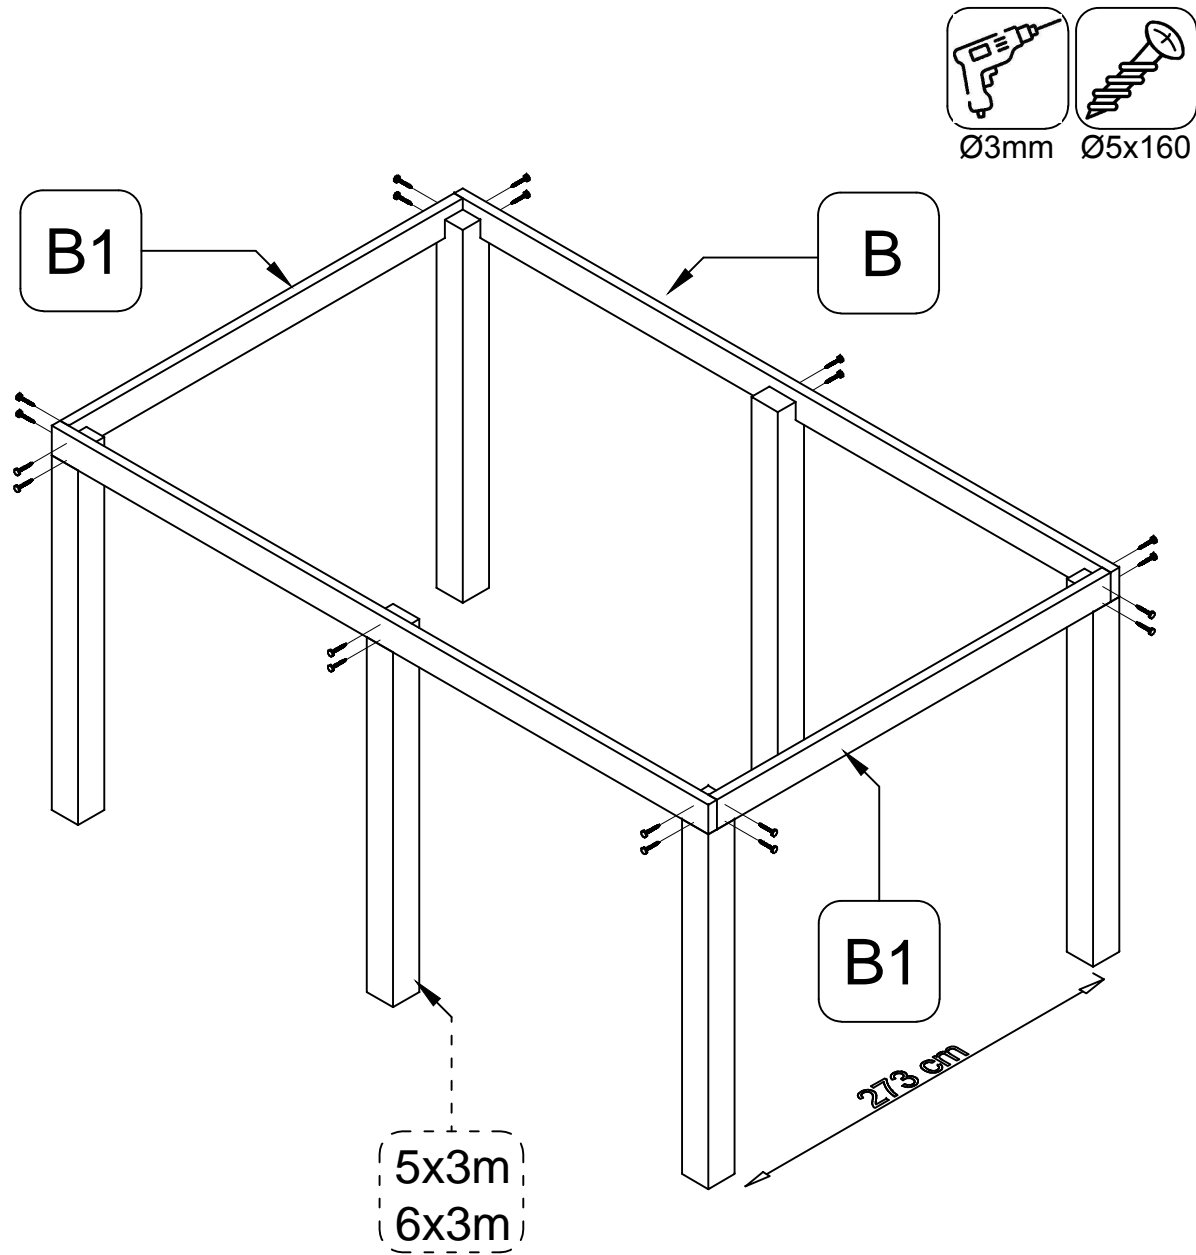

5x3m

46.3160

Red class DHZ verblijf modern

#	DIM	QTY			
		3x3	4x3	5x3	6x3
A1	20 x 20 x 500cm	2	2	3	3
B1	6,5 x 19,5 x 300cm	4	2	2	6
B2	6,5 x 19,5 x 400cm	-	2	-	-
B3	6,5 x 19,5 x 500cm	-	-	2	-
C1	4,5 x 12 x 330cm	6	8	10	12
D1	1,8 x 14,5 x 300cm	23	-	-	46
D2	1,8 x 14,5 x 400cm	-	23	-	-
D3	1,8 x 14,5 x 500cm	-	-	23	-
E1	4,5 x 4,5 x 300cm	2	3	4	4
F1	Aluminium daktrim 4,5x4,5x250cm	4	4	6	6
F2	Alu.daktrim antraciet buitenhoek	4	4	4	4
F3	Verbindingsstuk tbv aluminium daktrim	8	8	10	10
	Ø5x160mm	16	16	20	24
	Ø4x70mm	24	24	36	36
	Ø5x90cm	8	12	16	20
	Ø4x40mm	200	400	400	400

6.5cm

A1

12cm

6.5cm

4x

236cm

236cm

Ø3mm

Ø5x90

C1

300cm

C1

D

Ø4x40