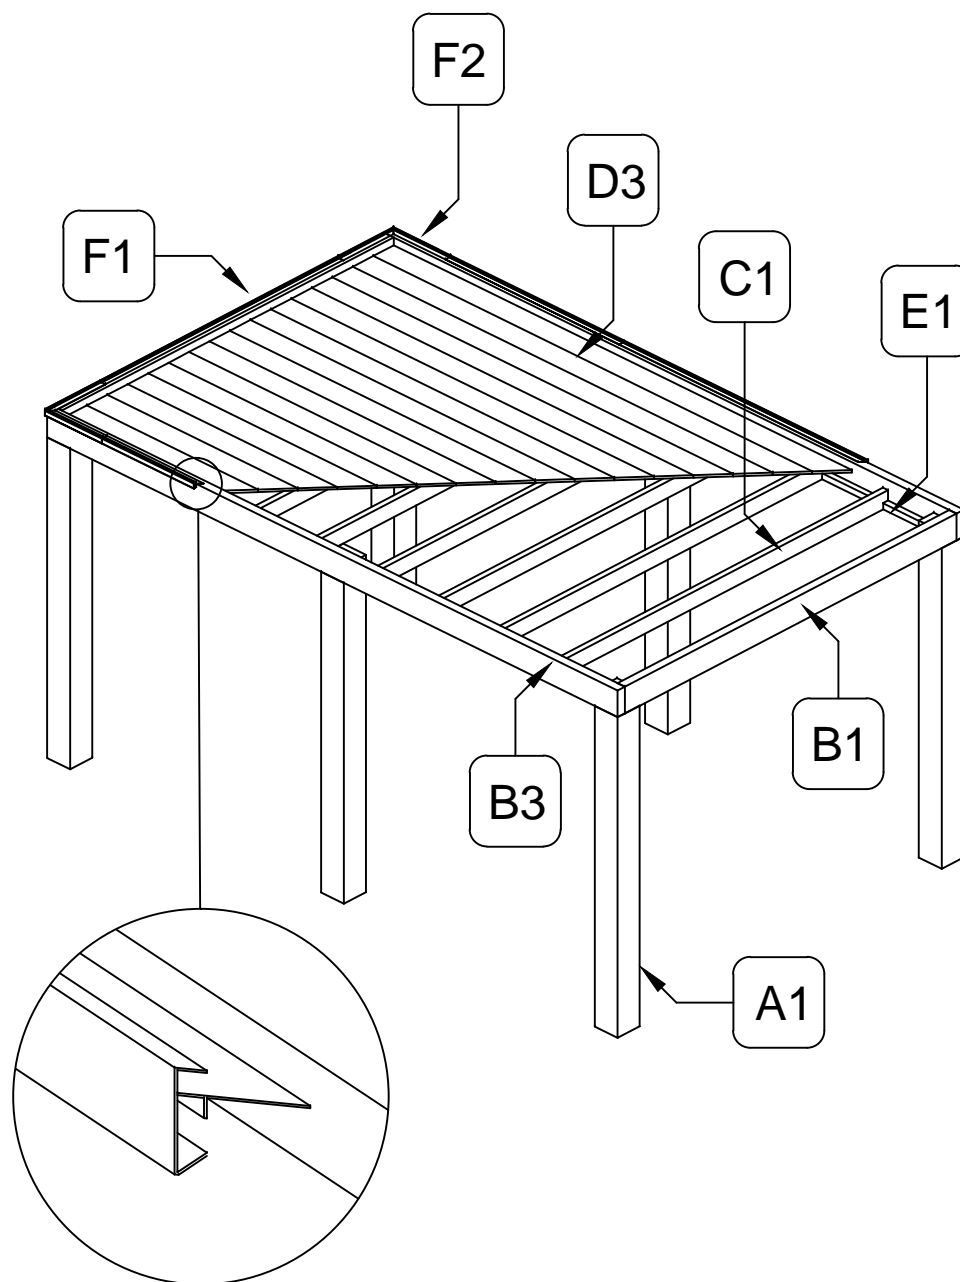

Red class wood modern

TUINDECO
LEADING IN GARDEN PRODUCTS

3x3m

46.3130

4x3m

46.3140

6x3m

46.3150

5x3m

46.3160

Red class DHZ verblijf modern

#	DIM	QTY			
		3x3	4x3	5x3	6x3
A1	20 x 20 x 500cm	2	2	3	3
B1	6,5 x 19,5 x 300cm	4	2	2	6
B2	6,5 x 19,5 x 400cm	-	2	-	-
B3	6,5 x 19,5 x 500cm	-	-	2	-
C1	4,5 x 12 x 330cm	6	8	10	12
D1	1,8 x 14,5 x 300cm	23	-	-	46
D2	1,8 x 14,5 x 400cm	-	23	-	-
D3	1,8 x 14,5 x 500cm	-	-	23	-
E1	4,5 x 4,5 x 300cm	2	3	4	4
F1	Aluminium daktrim 4,5x4,5x250cm	4	4	6	6
F2	Alu.daktrim antraciet buitenhoek	4	4	4	4
F3	Verbindingsstuk tbv aluminium daktrim	8	8	10	10
	Ø5x160mm	16	16	20	24
	Ø4x70mm	24	24	36	36
	Ø5x90cm	8	12	16	20
	Ø4x40mm	200	400	400	400

6.5cm

A1

12cm

6.5cm

4x

236cm

236cm

Ø3mm

Ø5x90

C1

300cm

C1

D

Ø4x40