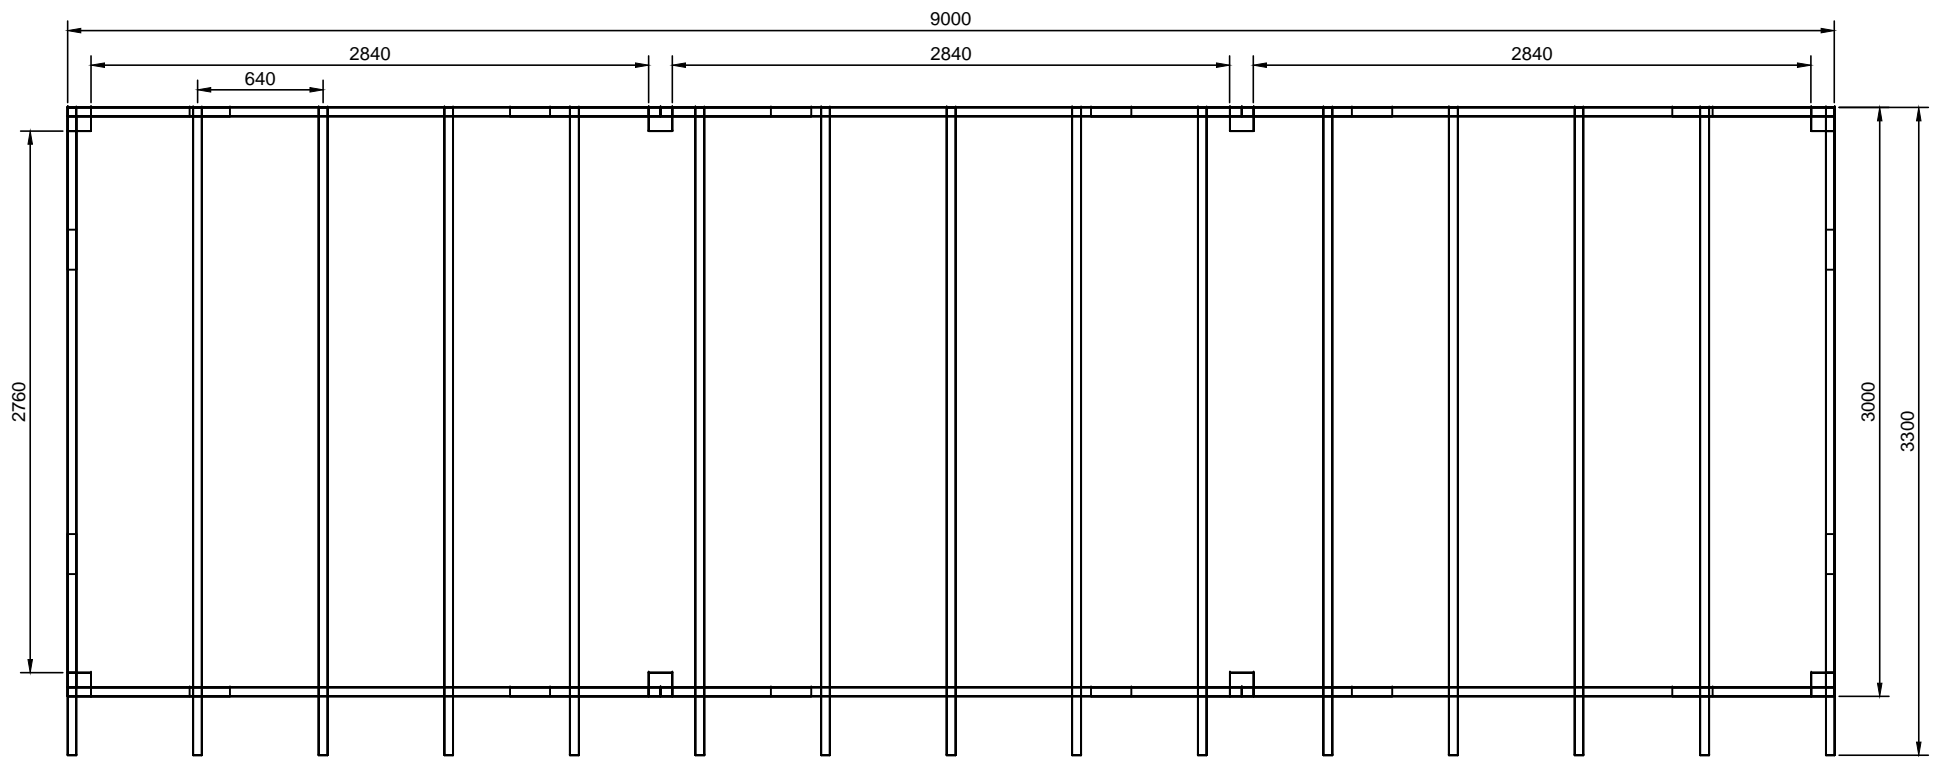

TUINDECO

LEADING IN GARDEN PRODUCTS

Red Class Wood Basic Verbllijf met 12x12cm palen

- 4x3.3m - 46.3340
- 5x3.3m - 46.3350
- 6x3.3m - 46.3360
- 7.5x3.3m - 46.3370
- 9x3.3m - 46.3380

7.5x3.3m

5x3.3m

4x3.3m

46.3370 7.5x3.3m

46.3380 9.0x3.3m

Red class DHZ verblijf modern

#	DIM					
		4x3	5x3	6x3	7.5 x3	9x3
A1	12 x 12 x 250cm	4	6	6	8	8
B1	4,5 x 14,5 x 300cm	2	2	6	8	8
B2	4,5 x 14,5 x 400cm	2	-	-	-	-
B3	4,5 x 14,5 x 500cm	-	2	-	-	-
C1	4,5 x 12 x 330cm	10	13	14	17	19
D1	1,8 x 19,5 x 300cm	-	-	36	-	56
D2	1,8 x 19,5 x 400cm	18	-	-	36	-
D3	1,8 x 19,5 x 500cm	-	18	-	-	-
E1	2,8 x 19,5 x 300cm	-	-	4	-	-
E2	2,8 x 19,5 x 400cm	4	2	2	6	2
E3	2,8 x 19,5 x 500cm	-	2	-	-	4
	Ø8x100mm	32	48	48	64	64
	Ø8x200mm	16	20	22	26	30
	Ø4x50cm	60	60	60	60	60
	Ø4x40mm	400	400	400	600	800

E1

4.5cm

14.5cm

4.5cm

!

4x

238.5cm

B1

291cm

B

B1

291cm

C1

80cm

45°

Ø6mm