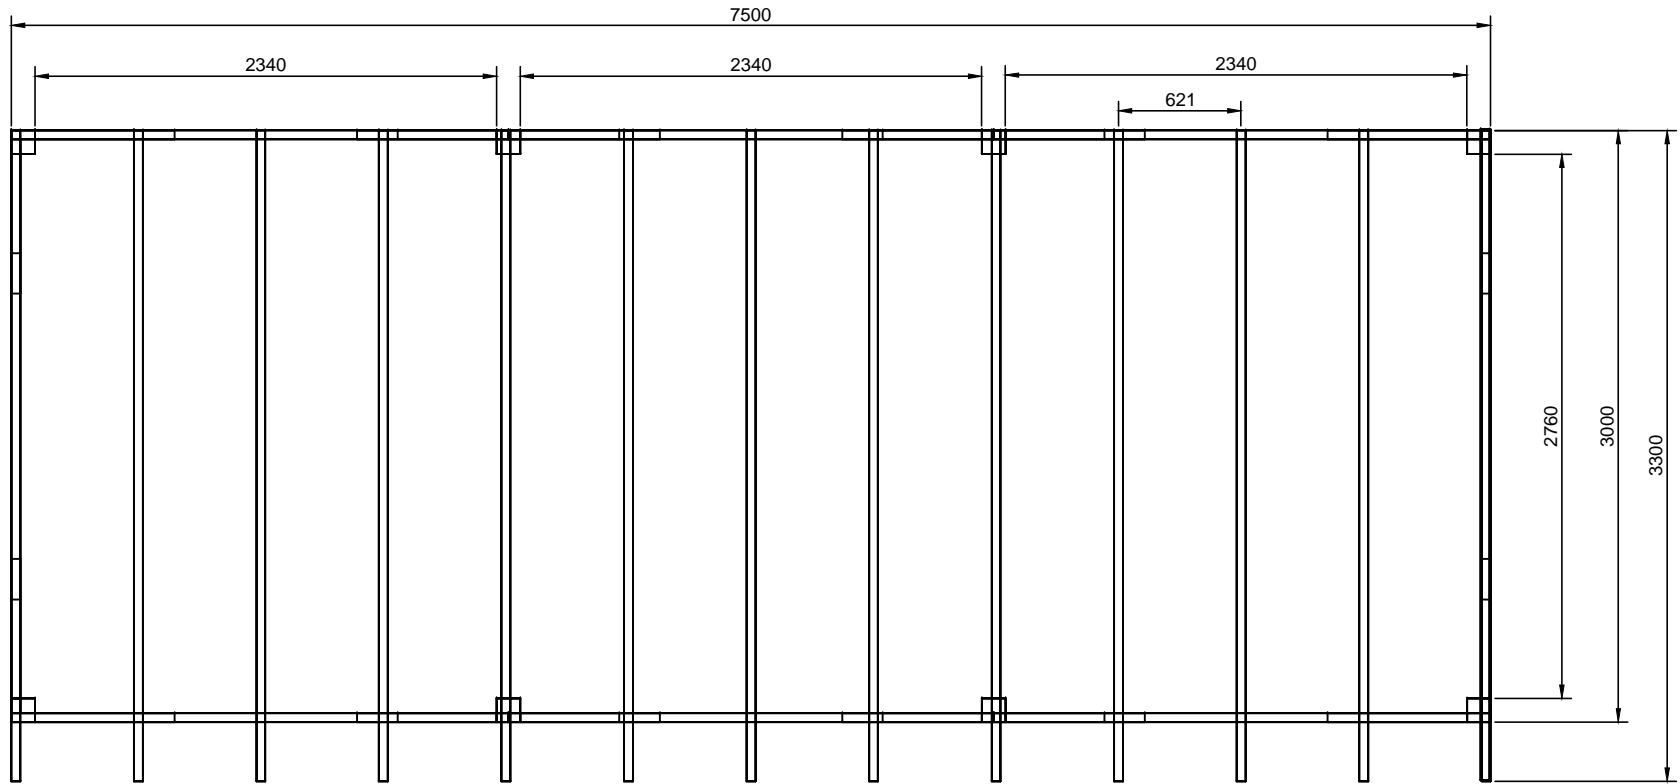

TUINDECO

LEADING IN GARDEN PRODUCTS

Red Class Wood Basic Verbllijf met 12x12cm palen

- 4x3.3m - 46.3340
- 5x3.3m - 46.3350
- 6x3.3m - 46.3360
- 7.5x3.3m - 46.3370
- 9x3.3m - 46.3380

7.5x3.3m

5x3.3m

4x3.3m

46.3370 7.5x3.3m

46.3380 9.0x3.3m

Red class DHZ verblijf modern

#	DIM					
		4x3	5x3	6x3	7.5 x3	9x3
A1	12 x 12 x 250cm	4	6	6	8	8
B1	4,5 x 14,5 x 300cm	2	2	6	8	8
B2	4,5 x 14,5 x 400cm	2	-	-	-	-
B3	4,5 x 14,5 x 500cm	-	2	-	-	-
C1	4,5 x 12 x 330cm	10	13	14	17	19
D1	1,8 x 19,5 x 300cm	-	-	36	-	56
D2	1,8 x 19,5 x 400cm	18	-	-	36	-
D3	1,8 x 19,5 x 500cm	-	18	-	-	-
E1	2,8 x 19,5 x 300cm	-	-	4	-	-
E2	2,8 x 19,5 x 400cm	4	2	2	6	2
E3	2,8 x 19,5 x 500cm	-	2	-	-	4
	Ø8x100mm	32	48	48	64	64
	Ø8x200mm	16	20	22	26	30
	Ø4x50cm	60	60	60	60	60
	Ø4x40mm	400	400	400	600	800

E1

4.5cm

14.5cm

4.5cm

!

4x

238.5cm

B1

291cm

B

B1

291cm

C1

80cm

45°

Ø6mm