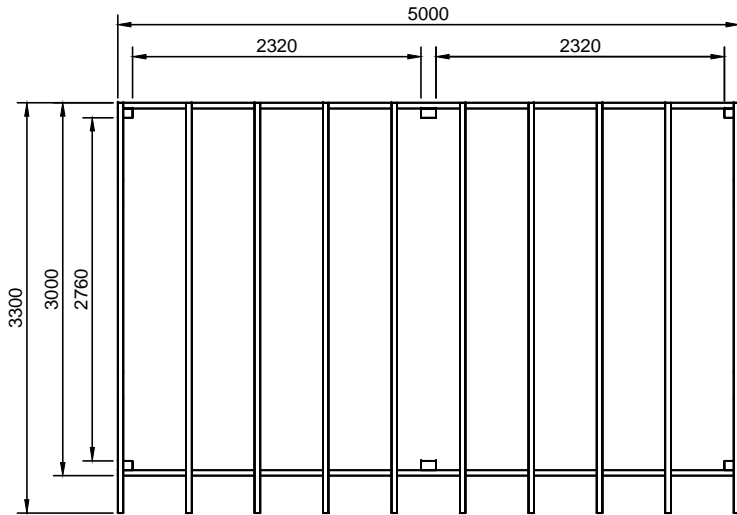

TUINDECO

LEADING IN GARDEN PRODUCTS

Red Class Wood Basic Verbllijf met 12x12cm palen

- 4x3.3m - 46.3340
- 5x3.3m - 46.3350
- 6x3.3m - 46.3360
- 7.5x3.3m - 46.3370
- 9x3.3m - 46.3380

7.5x3.3m

5x3.3m

4x3.3m

46.3370 7.5x3.3m

46.3380 9.0x3.3m

Red class DHZ verblijf modern

#	DIM					
		4x3	5x3	6x3	7.5 x3	9x3
A1	12 x 12 x 250cm	4	6	6	8	8
B1	4,5 x 14,5 x 300cm	2	2	6	8	8
B2	4,5 x 14,5 x 400cm	2	-	-	-	-
B3	4,5 x 14,5 x 500cm	-	2	-	-	-
C1	4,5 x 12 x 330cm	10	13	14	17	19
D1	1,8 x 19,5 x 300cm	-	-	36	-	56
D2	1,8 x 19,5 x 400cm	18	-	-	36	-
D3	1,8 x 19,5 x 500cm	-	18	-	-	-
E1	2,8 x 19,5 x 300cm	-	-	4	-	-
E2	2,8 x 19,5 x 400cm	4	2	2	6	2
E3	2,8 x 19,5 x 500cm	-	2	-	-	4
	Ø8x100mm	32	48	48	64	64
	Ø8x200mm	16	20	22	26	30
	Ø4x50cm	60	60	60	60	60
	Ø4x40mm	400	400	400	600	800

E1

4.5cm

14.5cm

4.5cm

!

4x

238.5cm

B1

291cm

B

B1

291cm

C1

80cm

45°

Ø6mm