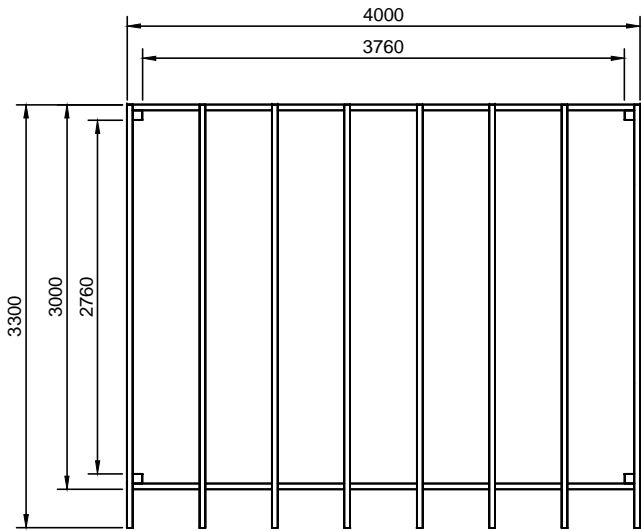

TUINDECO

LEADING IN GARDEN PRODUCTS

Red Class Wood Basic Verbllijf met 12x12cm palen

- 4x3.3m - 46.3340
- 5x3.3m - 46.3350
- 6x3.3m - 46.3360
- 7.5x3.3m - 46.3370
- 9x3.3m - 46.3380

7.5x3.3m

5x3.3m

4x3.3m

46.3370 7.5x3.3m

46.3380 9.0x3.3m

Red class DHZ verblijf modern

#	DIM					
		4x3	5x3	6x3	7.5 x3	9x3
A1	12 x 12 x 250cm	4	6	6	8	8
B1	4,5 x 14,5 x 300cm	2	2	6	8	8
B2	4,5 x 14,5 x 400cm	2	-	-	-	-
B3	4,5 x 14,5 x 500cm	-	2	-	-	-
C1	4,5 x 12 x 330cm	10	13	14	17	19
D1	1,8 x 19,5 x 300cm	-	-	36	-	56
D2	1,8 x 19,5 x 400cm	18	-	-	36	-
D3	1,8 x 19,5 x 500cm	-	18	-	-	-
E1	2,8 x 19,5 x 300cm	-	-	4	-	-
E2	2,8 x 19,5 x 400cm	4	2	2	6	2
E3	2,8 x 19,5 x 500cm	-	2	-	-	4
	Ø8x100mm	32	48	48	64	64
	Ø8x200mm	16	20	22	26	30
	Ø4x50cm	60	60	60	60	60
	Ø4x40mm	400	400	400	600	800

E1

4.5cm

14.5cm

4.5cm

!

4x

238.5cm

B1

291cm

B

B1

291cm

C1

80cm

45°

Ø6mm