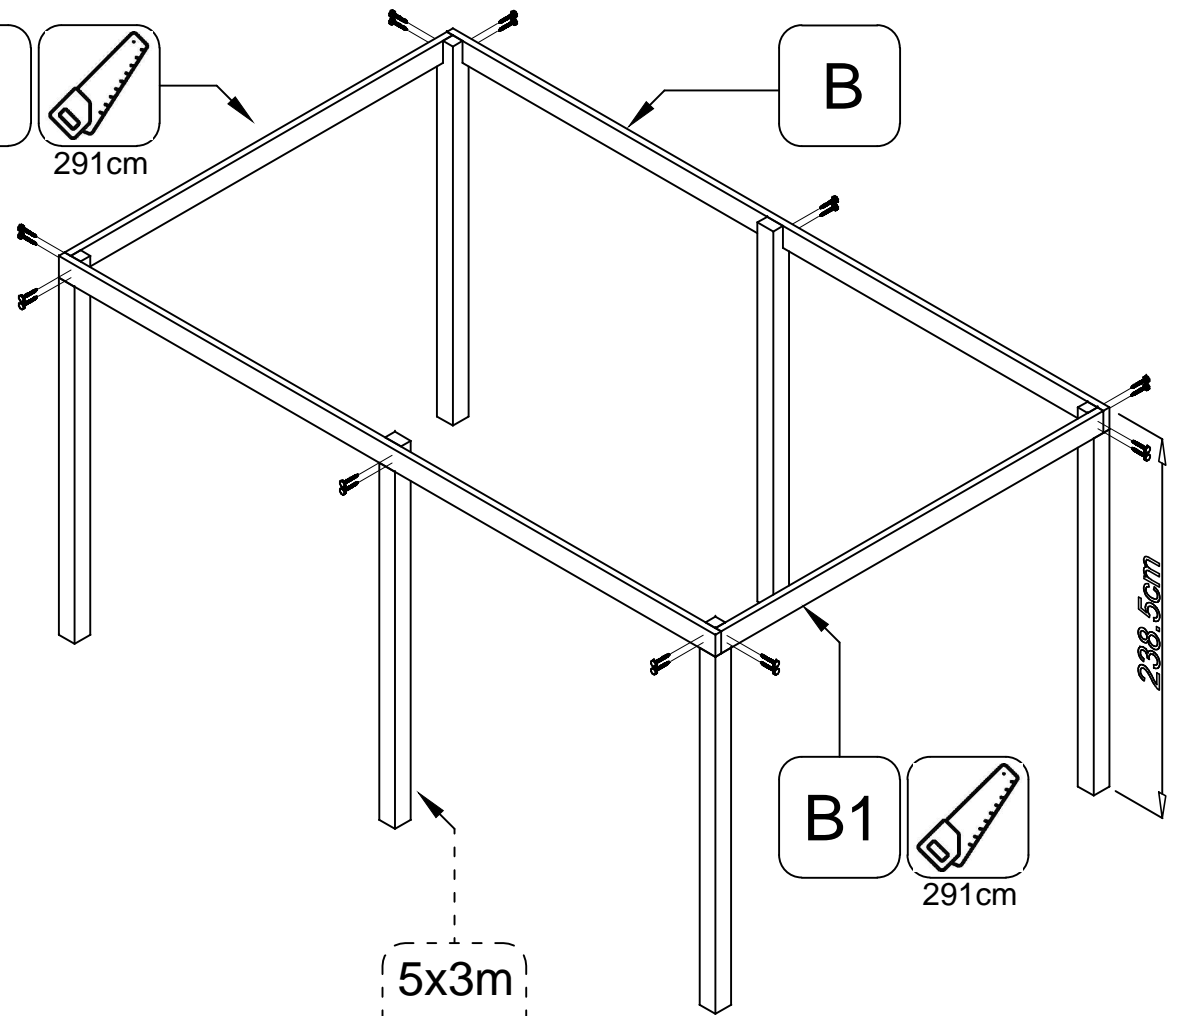

46.3380 9.0x3.3m

Red class DHZ verblijf modern

#	DIM					
		4x3	5x3	6x3	7.5 x3	9x3
A1	12 x 12 x 250cm	4	6	6	8	8
B1	4,5 x 14,5 x 300cm	2	2	6	8	8
B2	4,5 x 14,5 x 400cm	2	-	-	-	-
B3	4,5 x 14,5 x 500cm	-	2	-	-	-
C1	4,5 x 12 x 330cm	10	13	14	17	19
D1	1,8 x 19,5 x 300cm	-	-	36	-	56
D2	1,8 x 19,5 x 400cm	18	-	-	36	-
D3	1,8 x 19,5 x 500cm	-	18	-	-	-
E1	2,8 x 19,5 x 300cm	-	-	4	-	-
E2	2,8 x 19,5 x 400cm	4	2	2	6	2
E3	2,8 x 19,5 x 500cm	-	2	-	-	4
	Ø8x100mm	32	48	48	64	64
	Ø8x200mm	16	20	22	26	30
	Ø4x50cm	60	60	60	60	60
	Ø4x40mm	400	400	400	600	800

E1

4.5cm

14.5cm

4.5cm

!

4x

238.5cm

B1

291cm

B

B1

291cm

C1

80cm

45°

Ø6mm

Ø8x100

C1

Ø6mm

Ø6x200

D

Ø4x40

Ø4x50

B