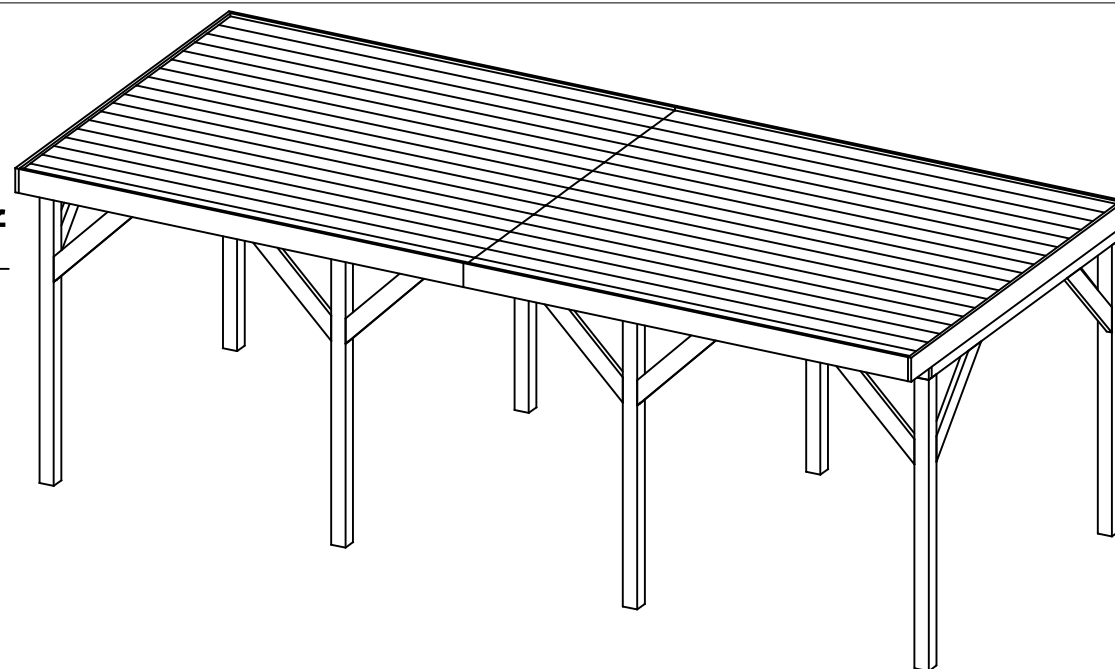

TUINDECO

LEADING IN GARDEN PRODUCTS

Red Class Wood Basic Verbllijf met 12x12cm palen

- 4x3.3m - 46.3340
- 5x3.3m - 46.3350
- 6x3.3m - 46.3360
- 7.5x3.3m - 46.3370
- 9x3.3m - 46.3380

7.5x3.3m

5x3.3m

4x3.3m

46.3370 7.5x3.3m

46.3380 9.0x3.3m

Red class DHZ verblijf modern

#	DIM					
		4x3	5x3	6x3	7.5 x3	9x3
A1	12 x 12 x 250cm	4	6	6	8	8
B1	4,5 x 14,5 x 300cm	2	2	6	8	8
B2	4,5 x 14,5 x 400cm	2	-	-	-	-
B3	4,5 x 14,5 x 500cm	-	2	-	-	-
C1	4,5 x 12 x 330cm	10	13	14	17	19
D1	1,8 x 19,5 x 300cm	-	-	36	-	56
D2	1,8 x 19,5 x 400cm	18	-	-	36	-
D3	1,8 x 19,5 x 500cm	-	18	-	-	-
E1	2,8 x 19,5 x 300cm	-	-	4	-	-
E2	2,8 x 19,5 x 400cm	4	2	2	6	2
E3	2,8 x 19,5 x 500cm	-	2	-	-	4
	Ø8x100mm	32	48	48	64	64
	Ø8x200mm	16	20	22	26	30
	Ø4x50cm	60	60	60	60	60
	Ø4x40mm	400	400	400	600	800

E1

4.5cm

14.5cm

4.5cm

!

4x

238.5cm

B1

291cm

B

B1

291cm

C1

80cm

45°

Ø6mm