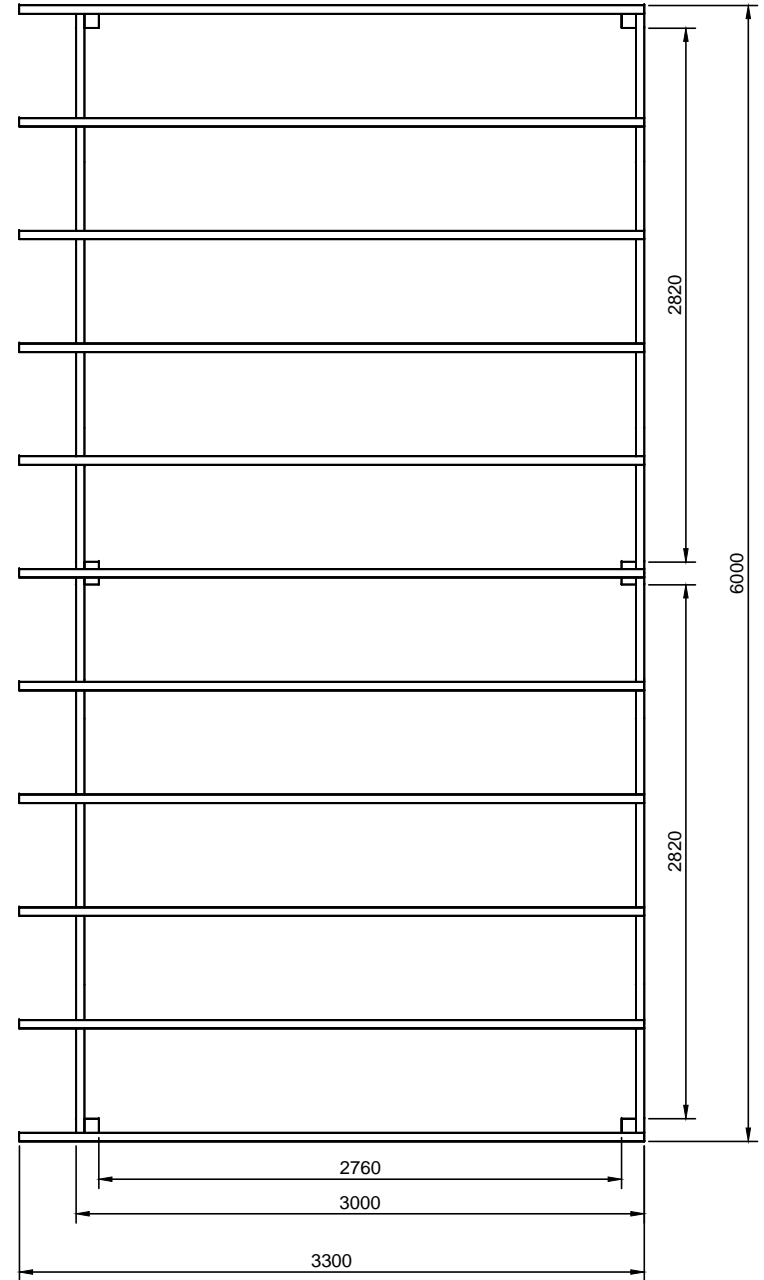

TUINDECO

LEADING IN GARDEN PRODUCTS

Red Class Wood Basic Verbllijf met 12x12cm palen

- 4x3.3m - 46.3340
- 5x3.3m - 46.3350
- 6x3.3m - 46.3360
- 7.5x3.3m - 46.3370
- 9x3.3m - 46.3380

7.5x3.3m

5x3.3m

4x3.3m

46.3370 7.5x3.3m

46.3380 9.0x3.3m

Red class DHZ verblijf modern

#	DIM					
		4x3	5x3	6x3	7.5 x3	9x3
A1	12 x 12 x 250cm	4	6	6	8	8
B1	4,5 x 14,5 x 300cm	2	2	6	8	8
B2	4,5 x 14,5 x 400cm	2	-	-	-	-
B3	4,5 x 14,5 x 500cm	-	2	-	-	-
C1	4,5 x 12 x 330cm	10	13	14	17	19
D1	1,8 x 19,5 x 300cm	-	-	36	-	56
D2	1,8 x 19,5 x 400cm	18	-	-	36	-
D3	1,8 x 19,5 x 500cm	-	18	-	-	-
E1	2,8 x 19,5 x 300cm	-	-	4	-	-
E2	2,8 x 19,5 x 400cm	4	2	2	6	2
E3	2,8 x 19,5 x 500cm	-	2	-	-	4
	Ø8x100mm	32	48	48	64	64
	Ø8x200mm	16	20	22	26	30
	Ø4x50cm	60	60	60	60	60
	Ø4x40mm	400	400	400	600	800

E1

4.5cm

14.5cm

4.5cm

!

4x

238.5cm

B1

291cm

B

B1

291cm

C1

80cm

45°

Ø6mm