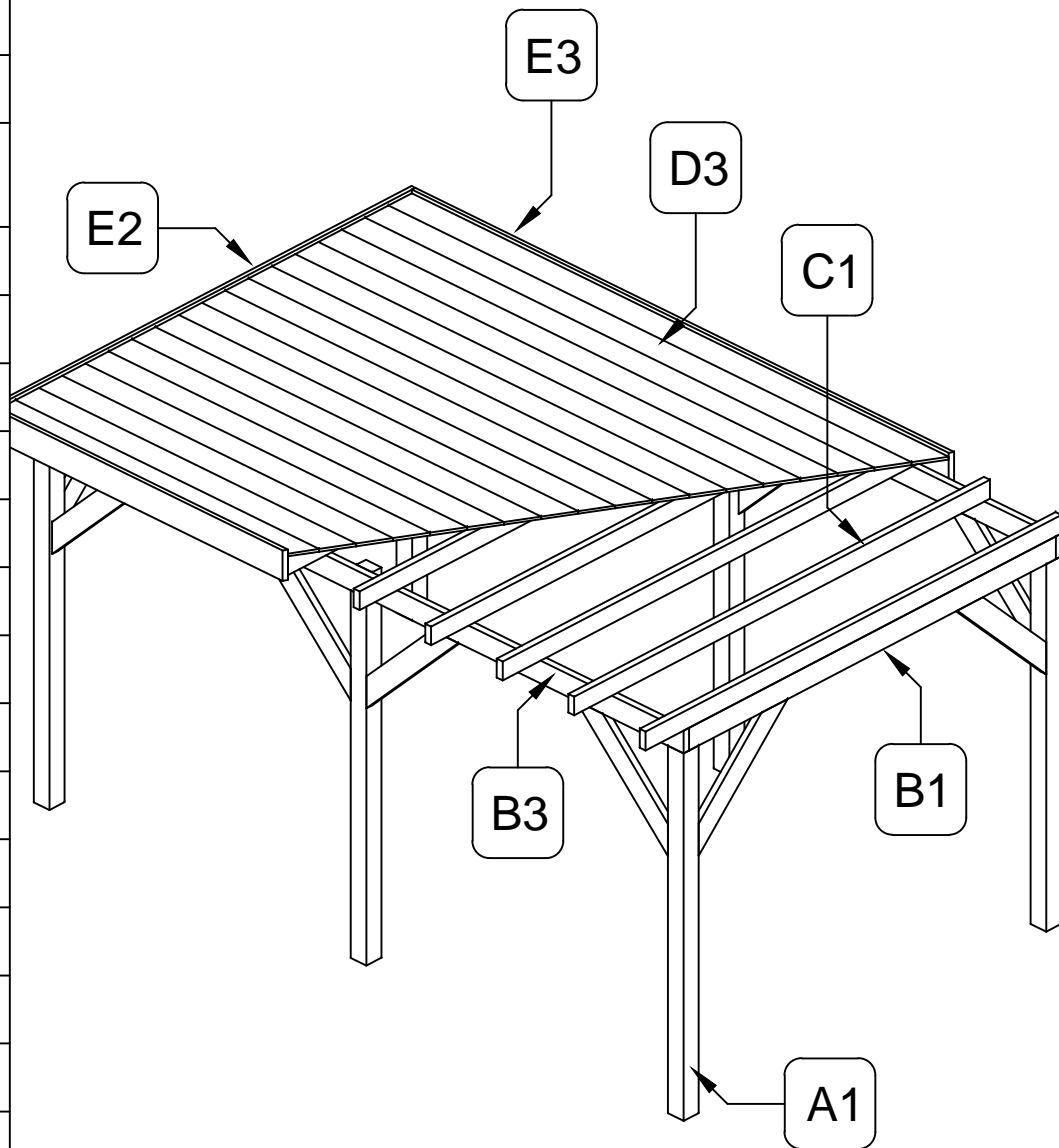

TUINDECO

LEADING IN GARDEN PRODUCTS

Red Class Wood Basic Verbllijf met 12x12cm palen

- 4x3.3m - 46.3340
- 5x3.3m - 46.3350
- 6x3.3m - 46.3360
- 7.5x3.3m - 46.3370
- 9x3.3m - 46.3380

7.5x3.3m

5x3.3m

4x3.3m

46.3370 7.5x3.3m

46.3380 9.0x3.3m

Red class DHZ verblijf modern

#	DIM					
		4x3	5x3	6x3	7.5 x3	9x3
A1	12 x 12 x 250cm	4	6	6	8	8
B1	4,5 x 14,5 x 300cm	2	2	6	8	8
B2	4,5 x 14,5 x 400cm	2	-	-	-	-
B3	4,5 x 14,5 x 500cm	-	2	-	-	-
C1	4,5 x 12 x 330cm	10	13	14	17	19
D1	1,8 x 19,5 x 300cm	-	-	36	-	56
D2	1,8 x 19,5 x 400cm	18	-	-	36	-
D3	1,8 x 19,5 x 500cm	-	18	-	-	-
E1	2,8 x 19,5 x 300cm	-	-	4	-	-
E2	2,8 x 19,5 x 400cm	4	2	2	6	2
E3	2,8 x 19,5 x 500cm	-	2	-	-	4
	Ø8x100mm	32	48	48	64	64
	Ø8x200mm	16	20	22	26	30
	Ø4x50cm	60	60	60	60	60
	Ø4x40mm	400	400	400	600	800

E1

4.5cm

14.5cm

4.5cm

!

4x

238.5cm

B1

291cm

B

B1

291cm

C1

80cm

45°

Ø6mm