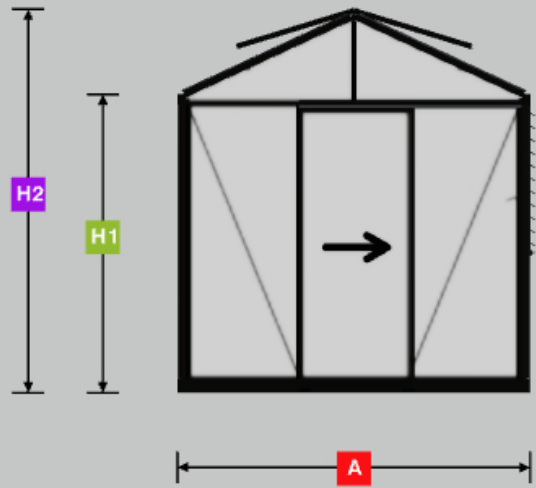

### Dimensions

<b>A</b>	2360 mm	<b>H1</b>	2.004 mm		10,79 m <sup>2</sup>
<b>B</b>	4574 mm	<b>H2</b>	2.600 mm		24,85 m <sup>3</sup>

### 3D view

<b>A</b>	2360 mm
<b>B</b>	4574 mm
<b>H1</b>	2004 mm
<b>H2</b>	2600 mm

## Left side 1/50

50cm  
┌───┐

<b>A</b>	2360 mm
<b>H1</b>	2004 mm
<b>H2</b>	2600 mm

## Right side 1/50

50cm

- A** 2360 mm
- H1** 2004 mm
- H2** 2600 mm