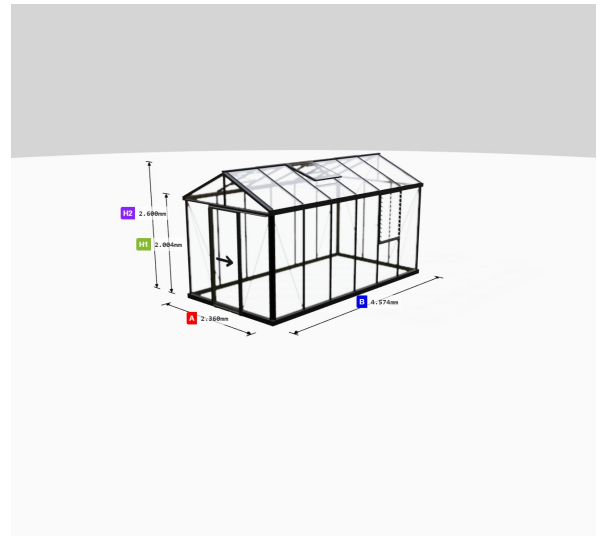

Helios Master

Dimensions

A	2360 mm	H1	2.004 mm		10,79 m²
B	4574 mm	H2	2.600 mm		24,85 m³

Personalisations

	COLOR 9005m		FREEZE No
	GLASS TEMP GLASS 4mm		RUBBERS 9005m

Doors & Windows

	SD 1 x	
	RW 3 x	
	LV 1 x