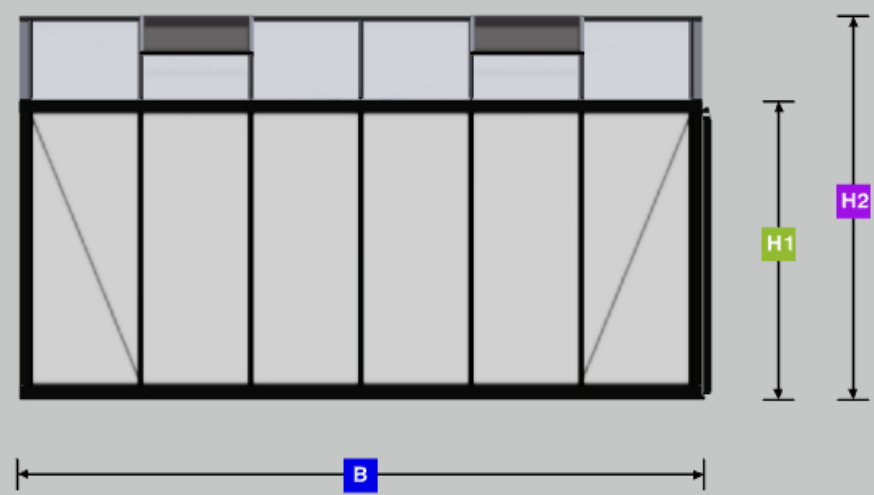

### Dimensions

<b>A</b>	2360 mm	<b>H1</b>	2.004 mm		10,79 m <sup>2</sup>
<b>B</b>	4574 mm	<b>H2</b>	2.600 mm		24,85 m <sup>3</sup>

## Right side 1/50

50cm

- A** 2360 mm
- H1** 2004 mm
- H2** 2600 mm

## Back side 1/50

50cm

- B** 4574 mm
- H1** 2004 mm
- H2** 2600 mm

## Top side 1/50

50cm  
└───┘

**A** 2360 mm  
**B** 4574 mm