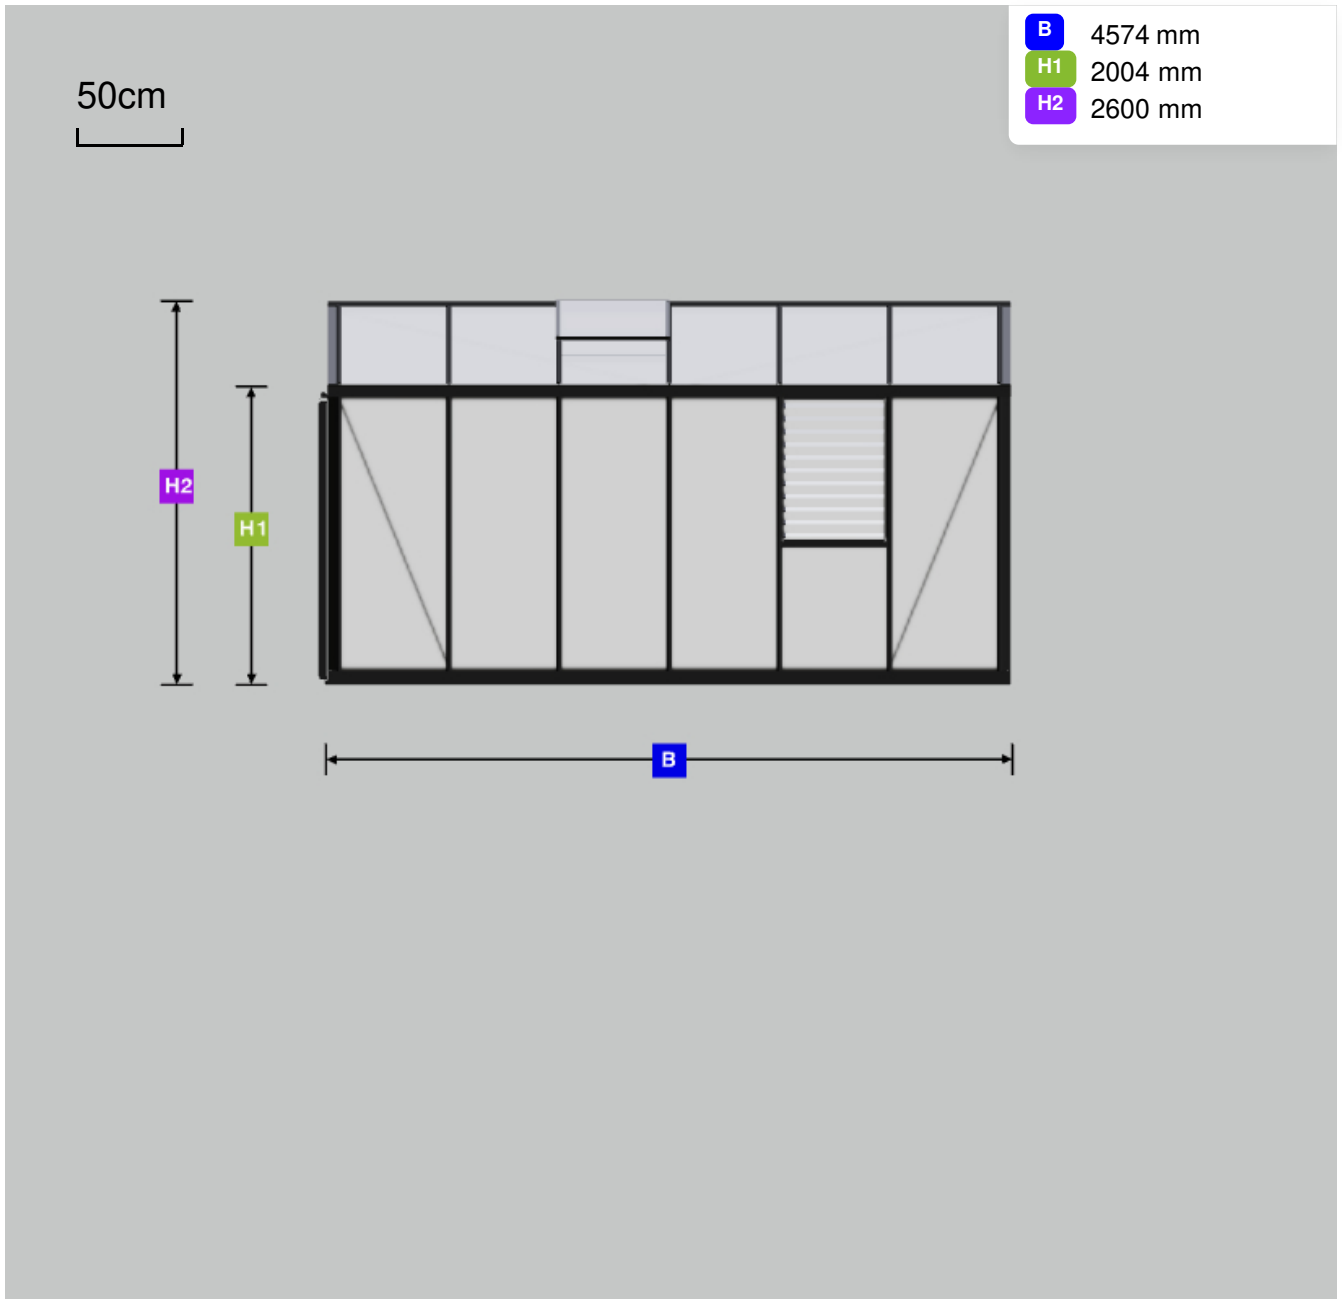

Front side 1/50