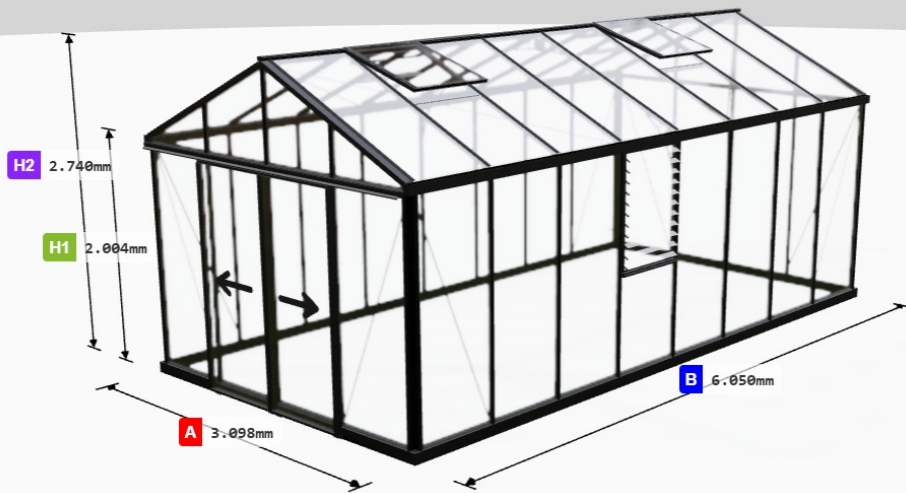

Helios Master

Dimensions

A	3098 mm	H1	2.004 mm		18,74 m ²
B	6050 mm	H2	2.740 mm		44,46 m ³

Personalisations

	COLOR 9005m		FREEZE No
	GLASS TEMP GLASS 4mm		RUBBERS 9005m

Doors & Windows

	SDD 1 x	
	RW 4 x	
	SPANDREL 3 x	
	LV 1 x	

3D view

A	3098 mm
B	6050 mm
H1	2004 mm
H2	2740 mm

Front side 1/50

Left side 1/50

50cm

A	3098 mm
H1	2004 mm
H2	2740 mm

Right side 1/50

50cm

A	3098 mm
H1	2004 mm
H2	2740 mm

Back side 1/50

Top side 1/50

50cm
└───┘

- A** 3098 mm
- B** 6050 mm