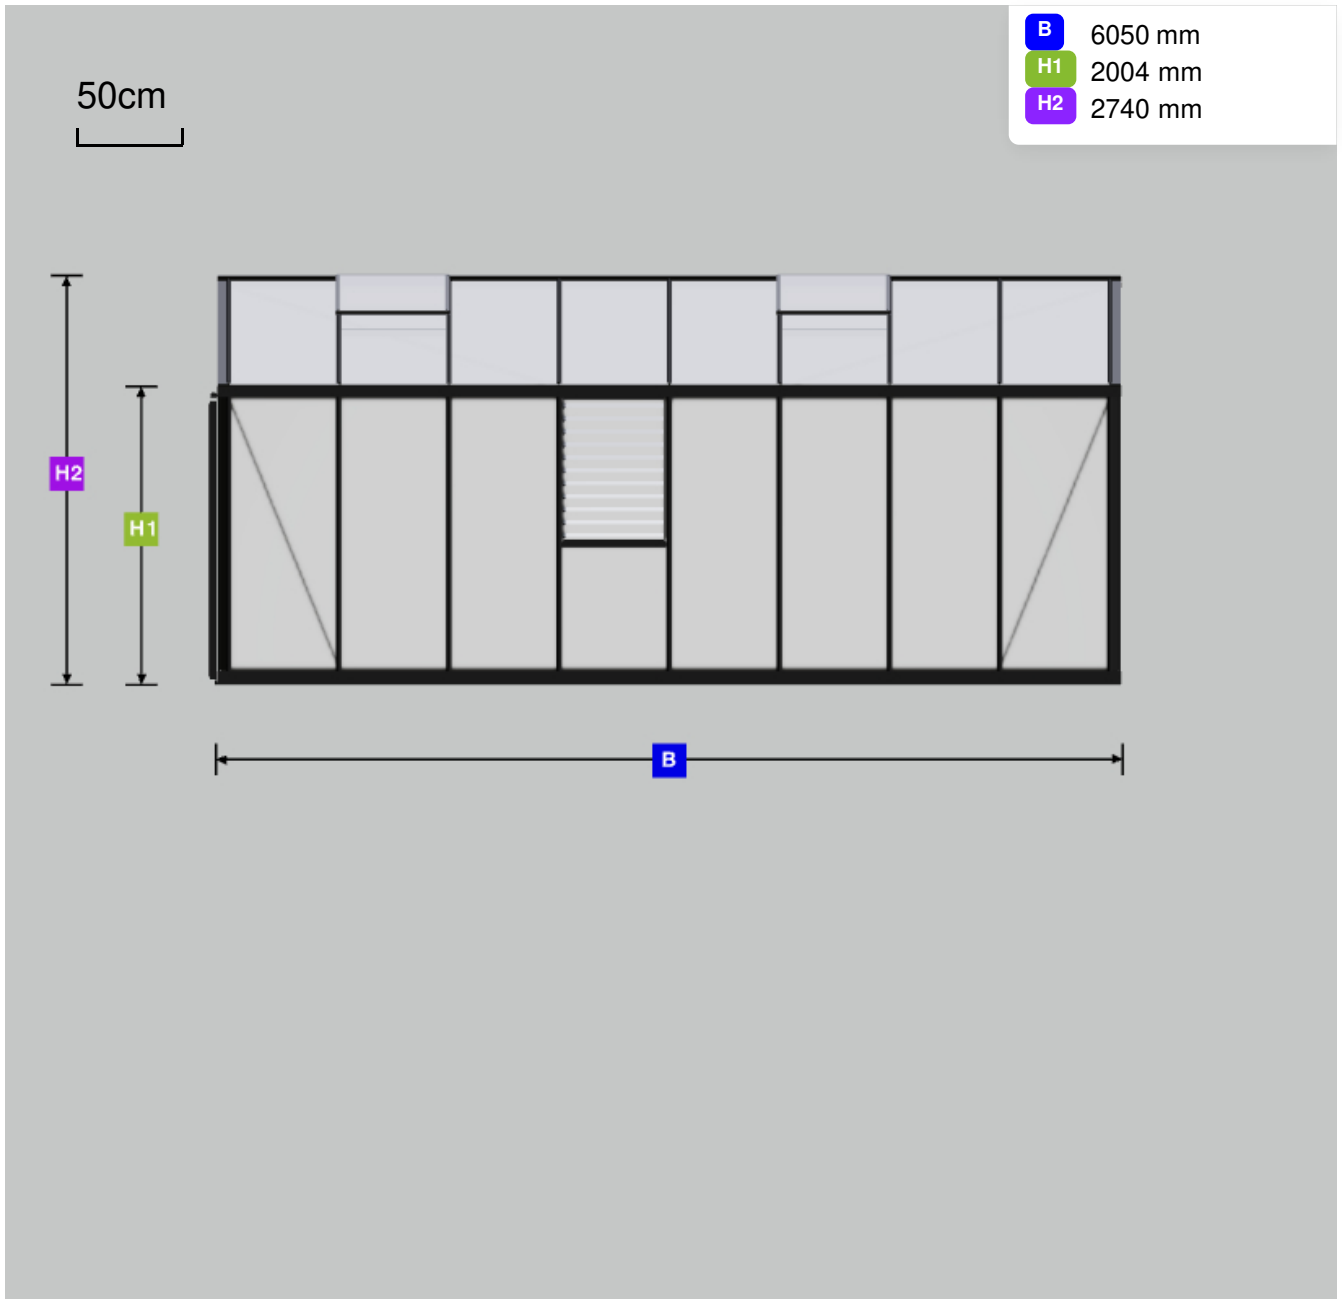

Helios Master

Dimensions

A	3098 mm	H1	2.004 mm		18,74 m ²
B	6050 mm	H2	2.740 mm		44,46 m ³

Personalisations

	COLOR 9005m		FREEZE No
	GLASS TEMP GLASS 4mm		RUBBERS 9005m

Doors & Windows

	SDD 1 x	
	RW 4 x	
	SPANDREL 3 x	
	LV 1 x	

3D view

A	3098 mm
B	6050 mm
H1	2004 mm
H2	2740 mm

Front side 1/50

Left side 1/50

50cm

A	3098 mm
H1	2004 mm
H2	2740 mm

Right side 1/50

50cm

A	3098 mm
H1	2004 mm
H2	2740 mm

Back side 1/50

Top side 1/50

50cm
└───┘

- A** 3098 mm
- B** 6050 mm