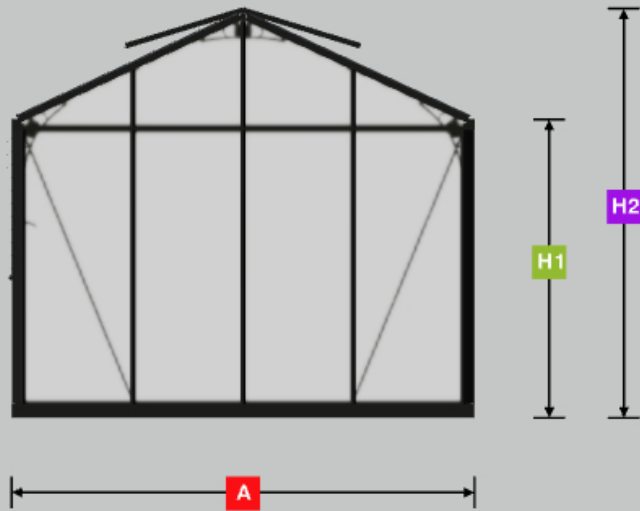

Helios Master

Dimensions

A	3098 mm	H1	2.004 mm		18,74 m ²
B	6050 mm	H2	2.740 mm		44,46 m ³

Personalisations

	COLOR 9005m		FREEZE No
	GLASS TEMP GLASS 4mm		RUBBERS 9005m

Doors & Windows

	SDD 1 x	
	RW 4 x	
	SPANDREL 3 x	
	LV 1 x	

3D view

A	3098 mm
B	6050 mm
H1	2004 mm
H2	2740 mm

Front side 1/50

Left side 1/50

50cm

A	3098 mm
H1	2004 mm
H2	2740 mm

Right side 1/50

50cm

A	3098 mm
H1	2004 mm
H2	2740 mm

Back side 1/50

Top side 1/50

50cm
└───┘

- A** 3098 mm
- B** 6050 mm