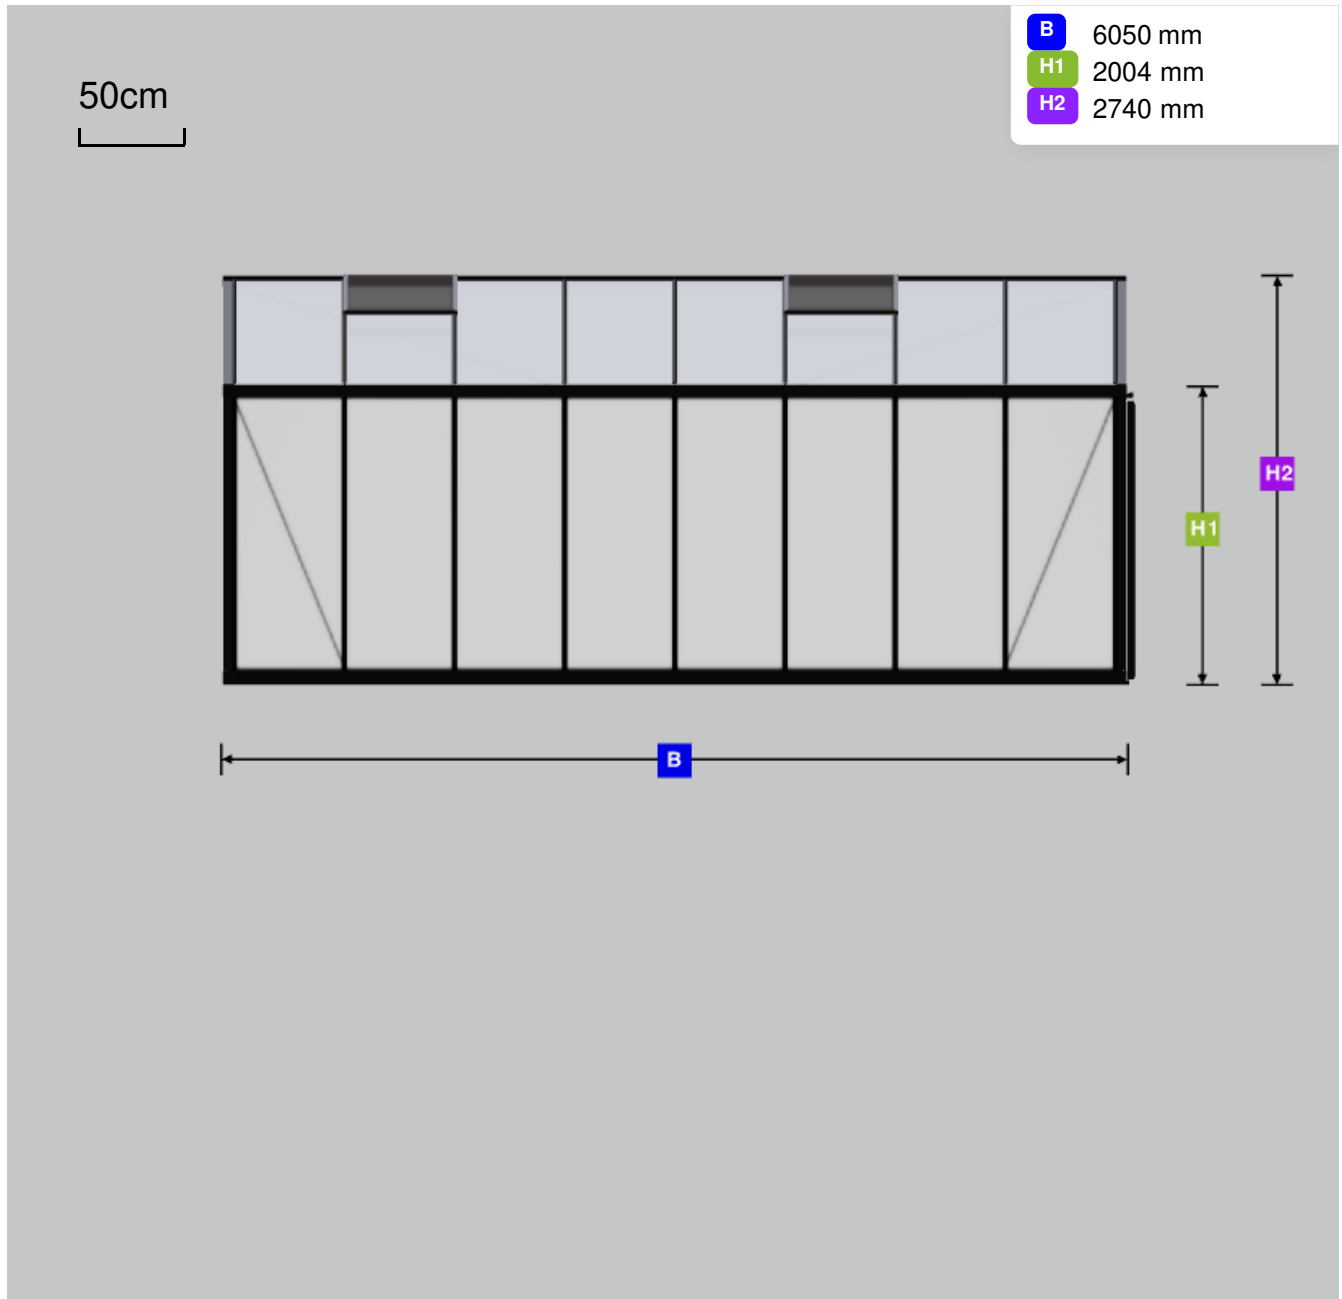

Helios Master

Dimensions

A	3098 mm	H1	2.004 mm		18,74 m ²
B	6050 mm	H2	2.740 mm		44,46 m ³

Personalisations

	COLOR 9005m		FREEZE No
	GLASS TEMP GLASS 4mm		RUBBERS 9005m

Doors & Windows

	SDD 1 x	
	RW 4 x	
	SPANDREL 3 x	
	LV 1 x	

3D view

A	3098 mm
B	6050 mm
H1	2004 mm
H2	2740 mm

Front side 1/50

Left side 1/50

50cm

A	3098 mm
H1	2004 mm
H2	2740 mm

Right side 1/50

50cm

A	3098 mm
H1	2004 mm
H2	2740 mm

Back side 1/50

Top side 1/50

50cm
└───┘

- A** 3098 mm
- B** 6050 mm