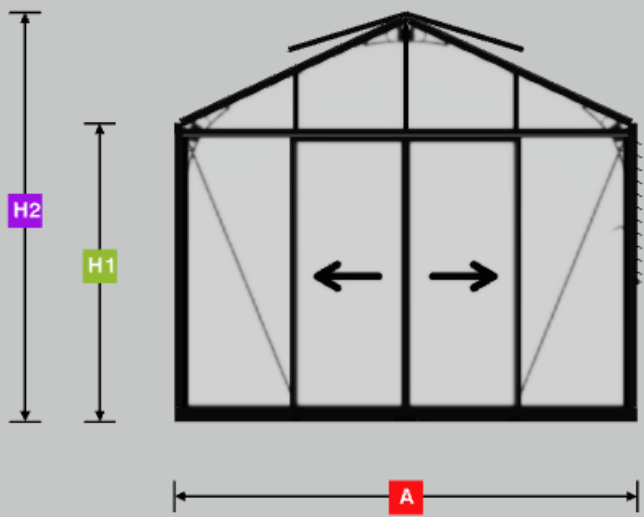

Helios Master

Dimensions

A	3098 mm	H1	2.004 mm		18,74 m ²
B	6050 mm	H2	2.740 mm		44,46 m ³

Personalisations

	COLOR 9005m		FREEZE No
	GLASS TEMP GLASS 4mm		RUBBERS 9005m

Doors & Windows

	SDD 1 x	
	RW 4 x	
	SPANDREL 3 x	
	LV 1 x	

3D view

A	3098 mm
B	6050 mm
H1	2004 mm
H2	2740 mm

Front side 1/50

Left side 1/50

50cm

A	3098 mm
H1	2004 mm
H2	2740 mm

Right side 1/50

50cm

A	3098 mm
H1	2004 mm
H2	2740 mm

Back side 1/50

Top side 1/50

50cm
└───┘

- A** 3098 mm
- B** 6050 mm