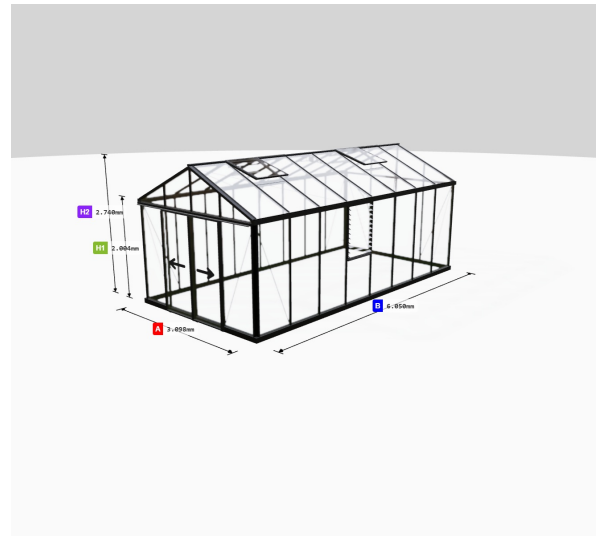

Helios Master

Dimensions

A	3098 mm	H1	2.004 mm		18,74 m ²
B	6050 mm	H2	2.740 mm		44,46 m ³

Personalisations

	COLOR 9005m		FREEZE No
	GLASS TEMP GLASS 4mm		RUBBERS 9005m

Doors & Windows

	SDD 1 x	
	RW 4 x	
	SPANDREL 3 x	
	LV 1 x	

3D view

A	3098 mm
B	6050 mm
H1	2004 mm
H2	2740 mm

Front side 1/50

Left side 1/50

50cm

A	3098 mm
H1	2004 mm
H2	2740 mm

Right side 1/50

50cm

A	3098 mm
H1	2004 mm
H2	2740 mm

Back side 1/50

Top side 1/50

50cm
└───┘

- A** 3098 mm
- B** 6050 mm