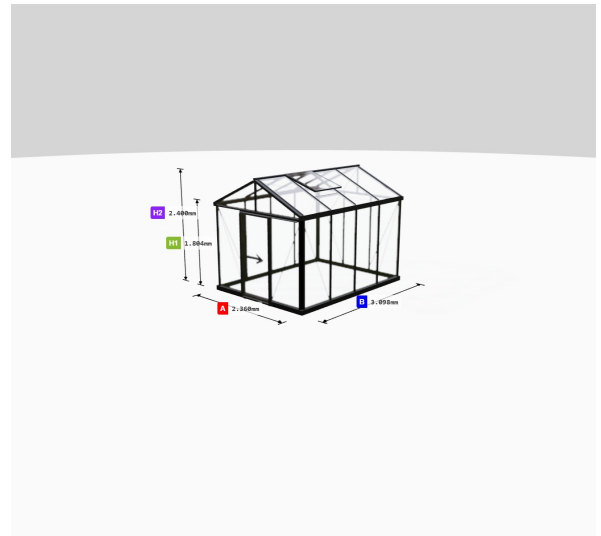

Helios Senior

Dimensions

A	2360 mm	H1	1.804 mm		7,31 m²
B	3098 mm	H2	2.400 mm		15,37 m³

Personalisations

	COLOR 9005m		FREEZE No
	GLASS TEMP GLASS 4mm		RUBBERS 9005m

Doors & Windows

	SD 1 x	
	RW 1 x