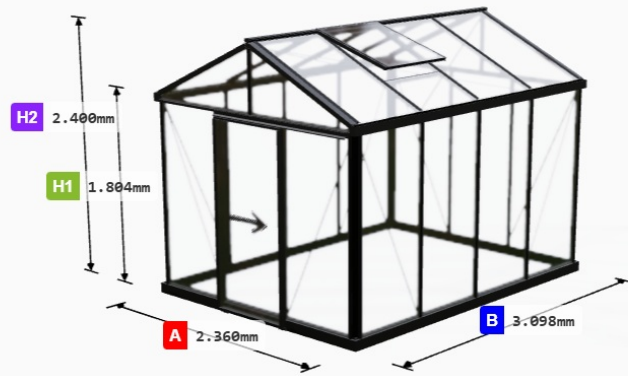

### Dimensions

<b>A</b>	2360 mm	<b>H1</b>	1.804 mm		7,31 m <sup>2</sup>
<b>B</b>	3098 mm	<b>H2</b>	2.400 mm		15,37 m <sup>3</sup>

## 3D view

<b>A</b>	2360 mm
<b>B</b>	3098 mm
<b>H1</b>	1804 mm
<b>H2</b>	2400 mm

## Front side 1/50

50cm  
└───┘

- B** 3098 mm
- H1** 1804 mm
- H2** 2400 mm

## Top side 1/50

50cm  
└───┘

**A** 2360 mm  
**B** 3098 mm