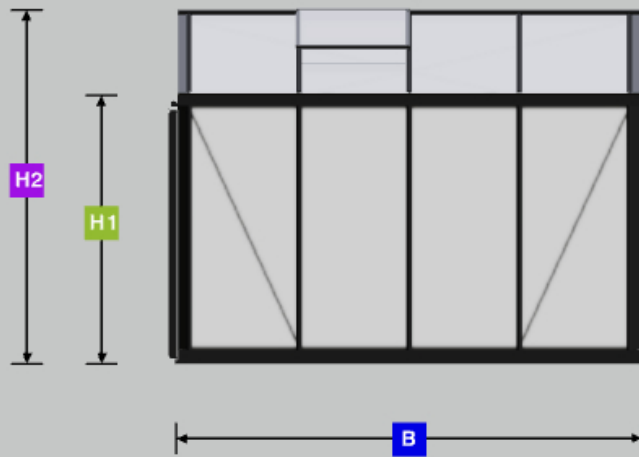

### Dimensions

<b>A</b>	2360 mm	<b>H1</b>	1.804 mm		7,31 m <sup>2</sup>
<b>B</b>	3098 mm	<b>H2</b>	2.400 mm		15,37 m <sup>3</sup>

## 3D view

<b>A</b>	2360 mm
<b>B</b>	3098 mm
<b>H1</b>	1804 mm
<b>H2</b>	2400 mm

## Front side 1/50

50cm  
└───┘

- B** 3098 mm
- H1** 1804 mm
- H2** 2400 mm

## Left side 1/50

50cm

<b>A</b>	2360 mm
<b>H1</b>	1804 mm
<b>H2</b>	2400 mm