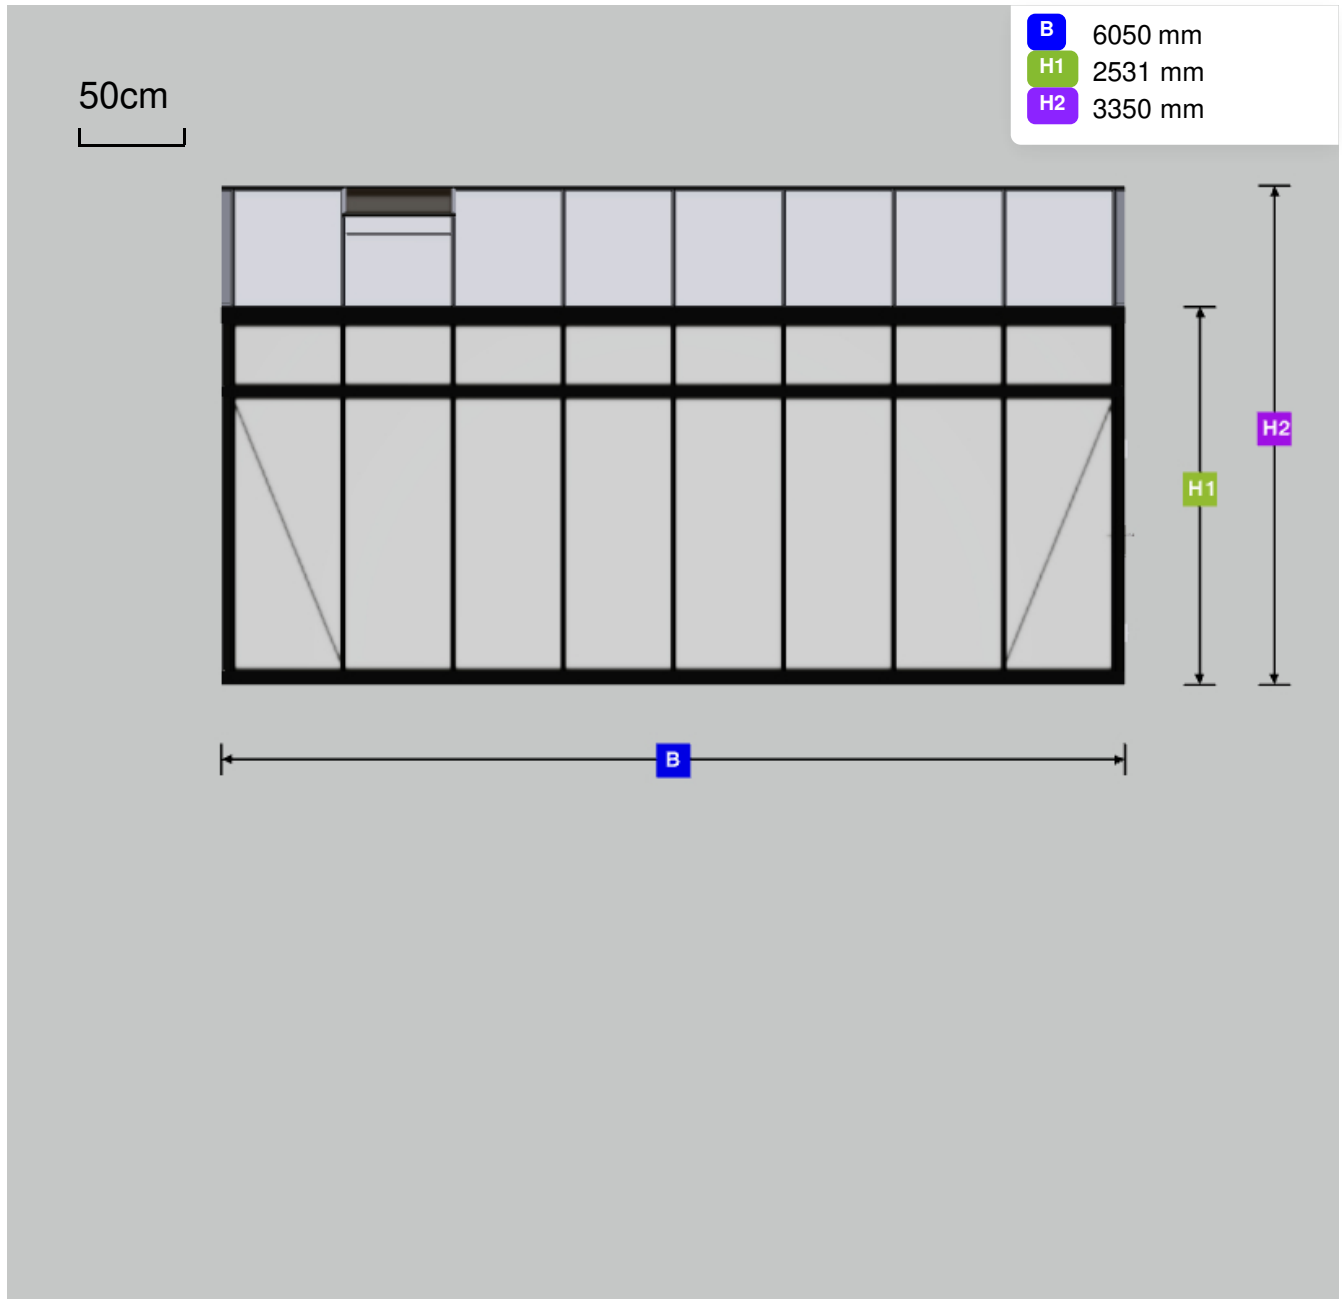

### 3D view

<b>A</b>	3836 mm
<b>B</b>	6050 mm
<b>H1</b>	2531 mm
<b>H2</b>	3350 mm

## Front side 1/50

## Left side 1/50

### Top side 1/50

50cm  
└───┘

**A** 3836 mm  
**B** 6050 mm