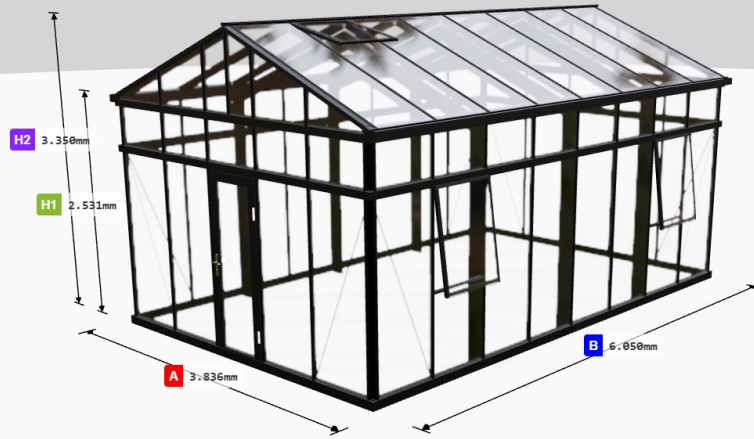

### Dimensions

<b>A</b>	3836 mm	<b>H1</b>	2.531 mm		23,21 m <sup>2</sup>
<b>B</b>	6050 mm	<b>H2</b>	3.350 mm		68,24 m <sup>3</sup>

### Personalisations

	<b>HIGHLINE</b> 26 (490 mm)		<b>COLOR</b> 9005m
	<b>FREEZE</b> No		<b>GLASS</b> TEMP GLASS 4mm
	<b>RUBBERS</b> 9005m		

## Doors & Windows

	<b>HD</b> 1 x	
	<b>RW</b> 2 x	
	<b>FRAME</b> 3 x	
	<b>SW</b> 2 x	

### 3D view

<b>A</b>	3836 mm
<b>B</b>	6050 mm
<b>H1</b>	2531 mm
<b>H2</b>	3350 mm