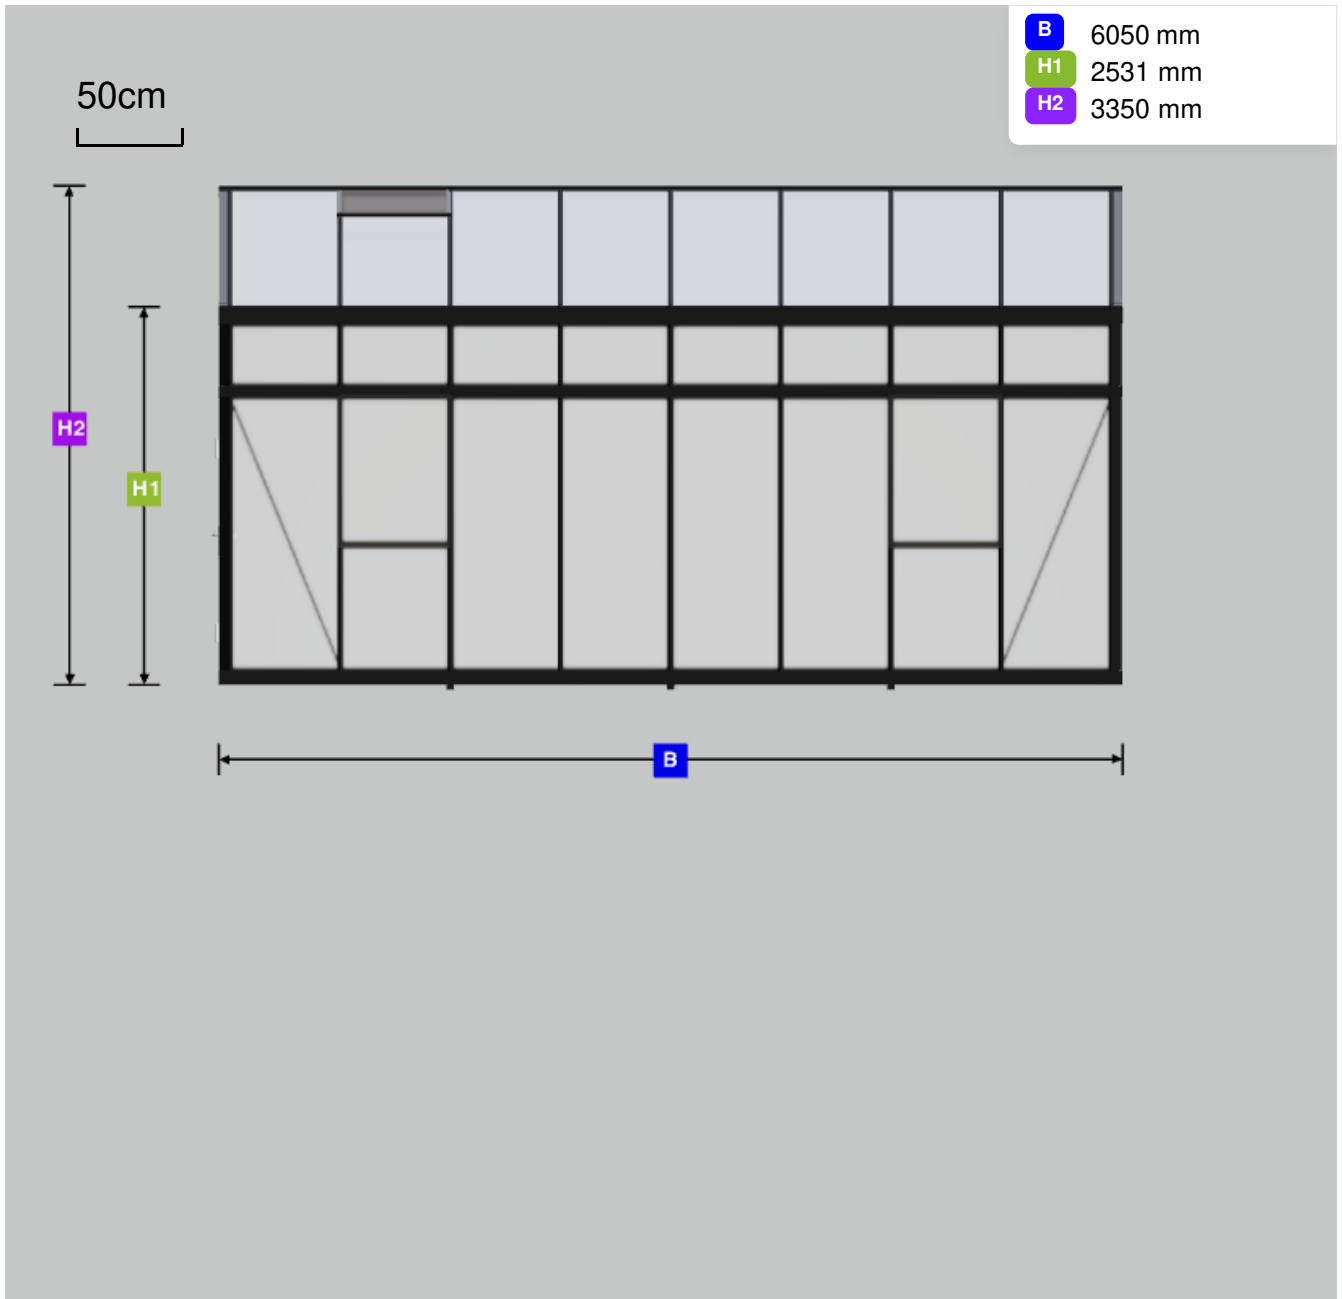

Front side 1/50