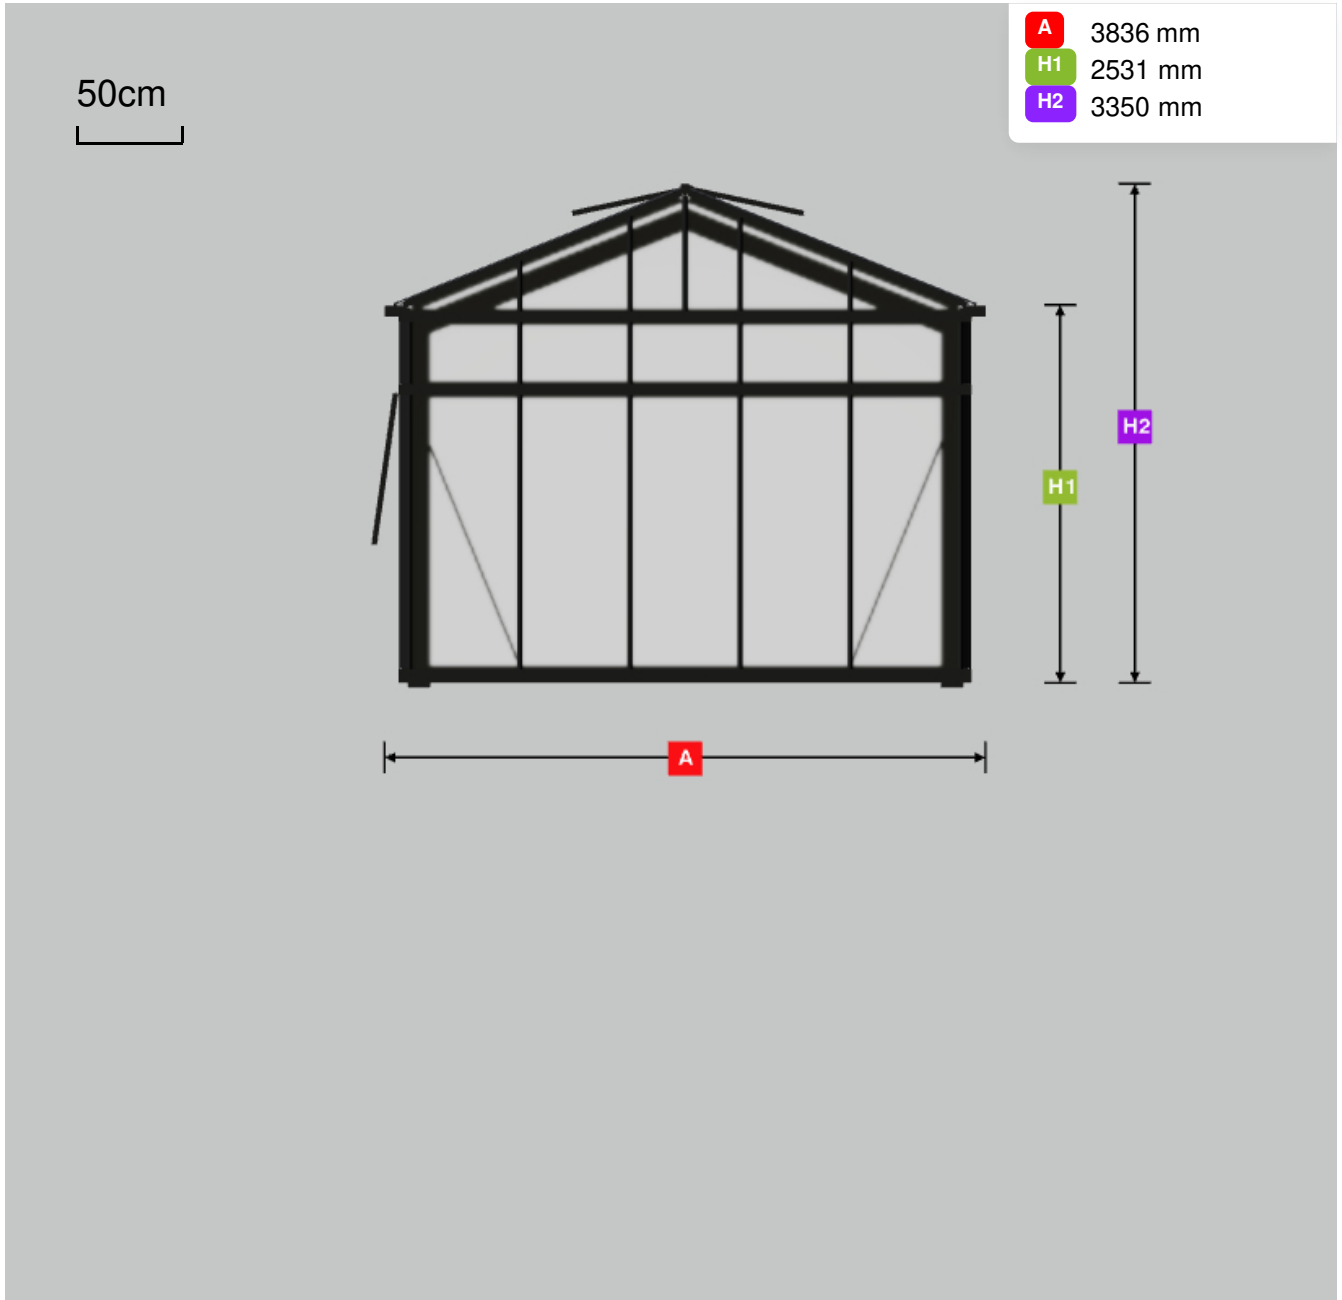

Right side 1/50