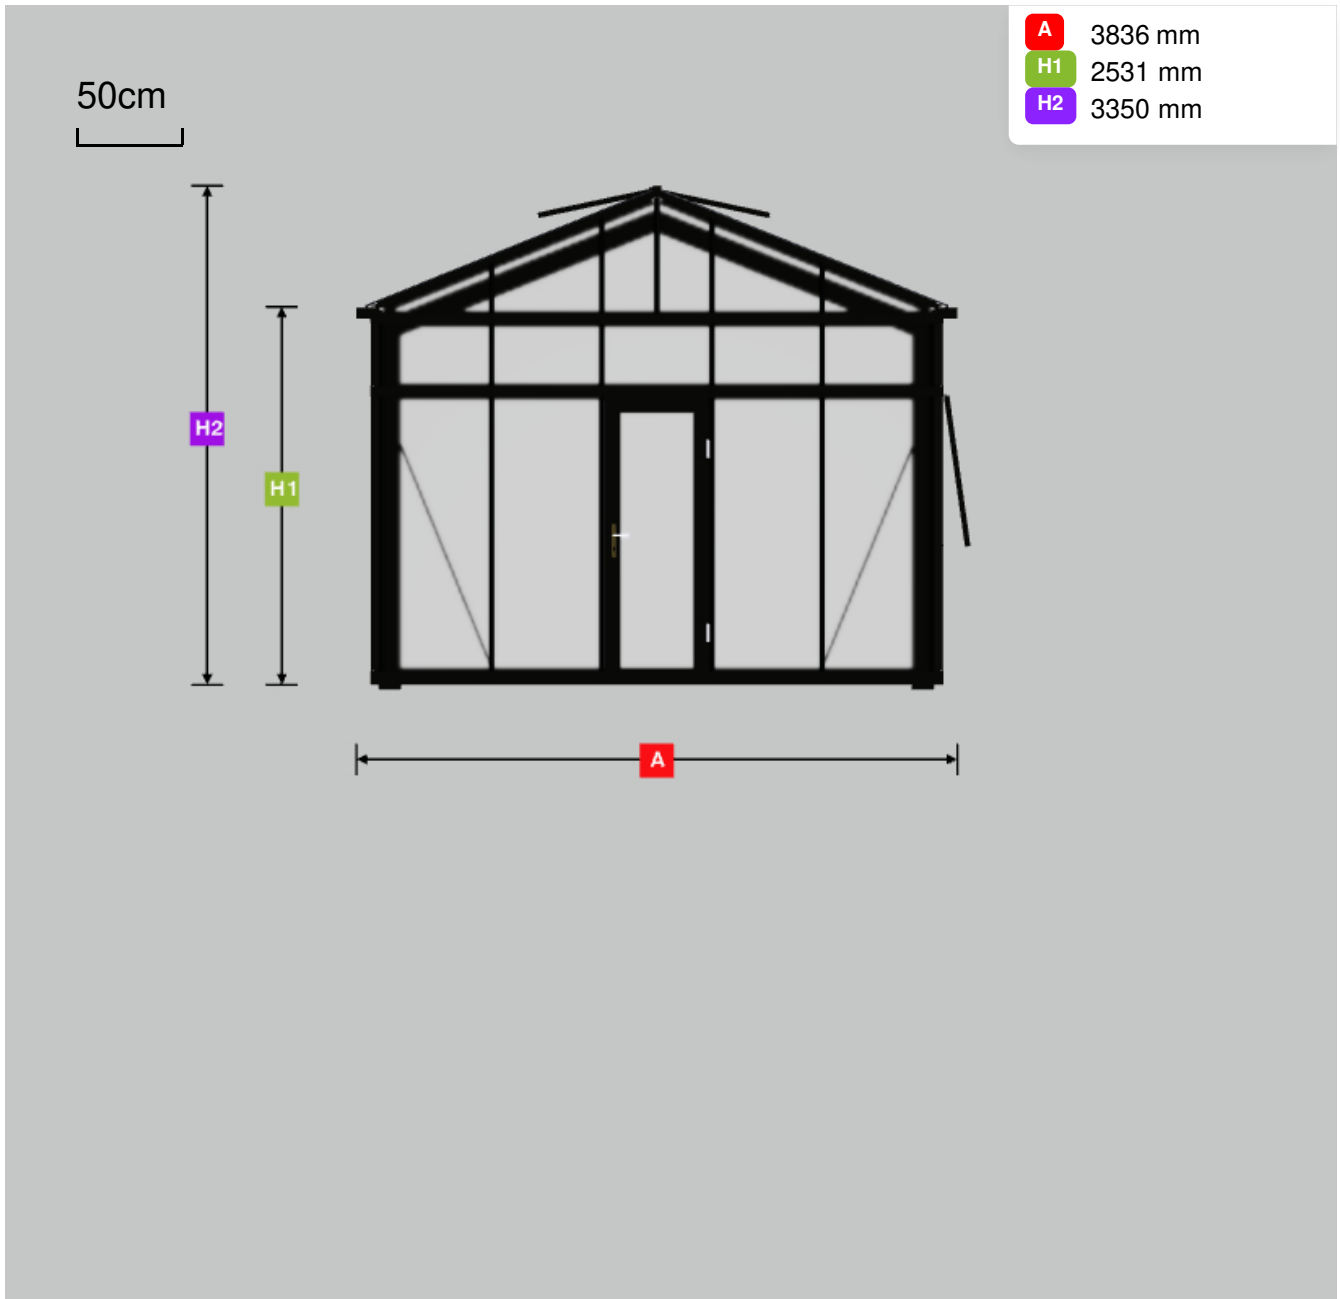

### Dimensions

<b>A</b>	3836 mm	<b>H1</b>	2.531 mm		23,21 m <sup>2</sup>
<b>B</b>	6050 mm	<b>H2</b>	3.350 mm		68,24 m <sup>3</sup>

### 3D view

<b>A</b>	3836 mm
<b>B</b>	6050 mm
<b>H1</b>	2531 mm
<b>H2</b>	3350 mm

## Front side 1/50

## Left side 1/50