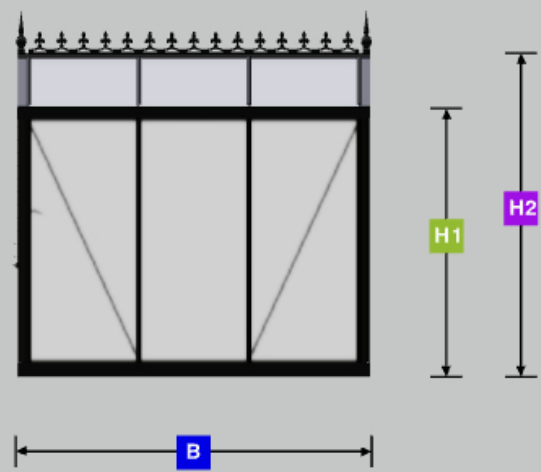

Helios Urban

Dimensions

A	1622 mm	H1	1.804 mm		3,83 m ²
B	2360 mm	H2	2.170 mm		7,61 m ³

Personalisations

	COLOR 9005m		FREEZE Yes
	GLASS TEMP GLASS 4mm		RUBBERS 9005m

Doors & Windows

	SD 1 x	
	LV 1 x	

3D view

A	1622 mm
B	2360 mm
H1	1804 mm
H2	2170 mm

Front side 1/50

50cm
└───┘

- B** 2360 mm
- H1** 1804 mm
- H2** 2170 mm

Left side 1/50

50cm

A	1622 mm
H1	1804 mm
H2	2170 mm

Right side 1/50

50cm

A	1622 mm
H1	1804 mm
H2	2170 mm

Back side 1/50

50cm
└───┘

- B** 2360 mm
- H1** 1804 mm
- H2** 2170 mm

Top side 1/50

50cm

A 1622 mm
B 2360 mm