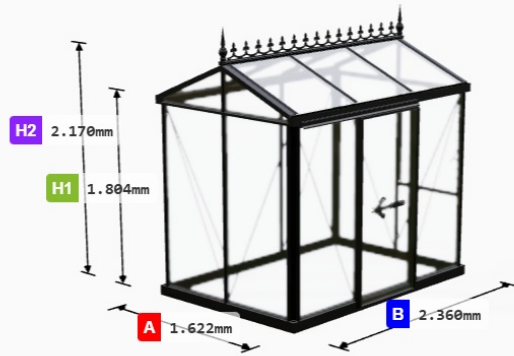

Helios Urban

Dimensions

A	1622 mm	H1	1.804 mm		3,83 m ²
B	2360 mm	H2	2.170 mm		7,61 m ³

Personalisations

	COLOR 9005m		FREEZE Yes
	GLASS TEMP GLASS 4mm		RUBBERS 9005m

Doors & Windows

	SD 1 x	
	LV 1 x	

3D view

A	1622 mm
B	2360 mm
H1	1804 mm
H2	2170 mm

Front side 1/50

50cm
└───┘

- B** 2360 mm
- H1** 1804 mm
- H2** 2170 mm

Left side 1/50

50cm

A	1622 mm
H1	1804 mm
H2	2170 mm

Right side 1/50

50cm

A	1622 mm
H1	1804 mm
H2	2170 mm

Back side 1/50

50cm
└───┘

- B** 2360 mm
- H1** 1804 mm
- H2** 2170 mm

Top side 1/50

50cm

A 1622 mm
B 2360 mm