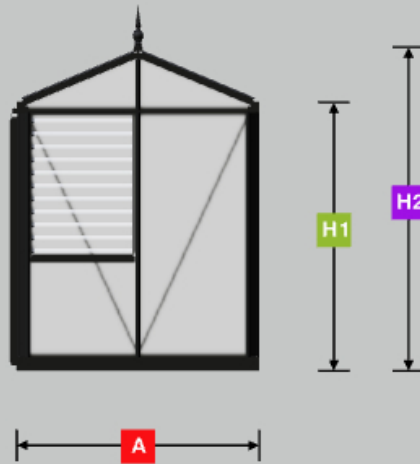

Helios Urban

Dimensions

A	1622 mm	H1	1.804 mm		3,83 m ²
B	2360 mm	H2	2.170 mm		7,61 m ³

Personalisations

	COLOR 9005m		FREEZE Yes
	GLASS TEMP GLASS 4mm		RUBBERS 9005m

Doors & Windows

	SD 1 x	
	LV 1 x	

3D view

A	1622 mm
B	2360 mm
H1	1804 mm
H2	2170 mm

Front side 1/50

50cm
└───┘

- B** 2360 mm
- H1** 1804 mm
- H2** 2170 mm

Left side 1/50

50cm

A	1622 mm
H1	1804 mm
H2	2170 mm

Right side 1/50

50cm

A	1622 mm
H1	1804 mm
H2	2170 mm

Back side 1/50

50cm
└───┘

- B** 2360 mm
- H1** 1804 mm
- H2** 2170 mm

Top side 1/50

50cm

A 1622 mm
B 2360 mm