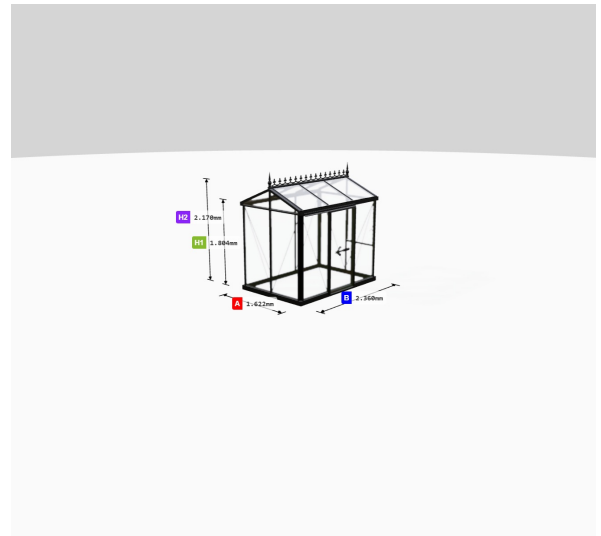

Helios Urban

Dimensions

A	1622 mm	H1	1.804 mm		3,83 m ²
B	2360 mm	H2	2.170 mm		7,61 m ³

Personalisations

	COLOR 9005m		FREEZE Yes
	GLASS TEMP GLASS 4mm		RUBBERS 9005m

Doors & Windows

	SD 1 x	
	LV 1 x	

3D view

A	1622 mm
B	2360 mm
H1	1804 mm
H2	2170 mm

Front side 1/50

50cm
└───┘

- B** 2360 mm
- H1** 1804 mm
- H2** 2170 mm

Left side 1/50

50cm

A	1622 mm
H1	1804 mm
H2	2170 mm

Right side 1/50

50cm

A	1622 mm
H1	1804 mm
H2	2170 mm

Back side 1/50

50cm
└───┘

- B** 2360 mm
- H1** 1804 mm
- H2** 2170 mm

Top side 1/50

50cm

A 1622 mm
B 2360 mm