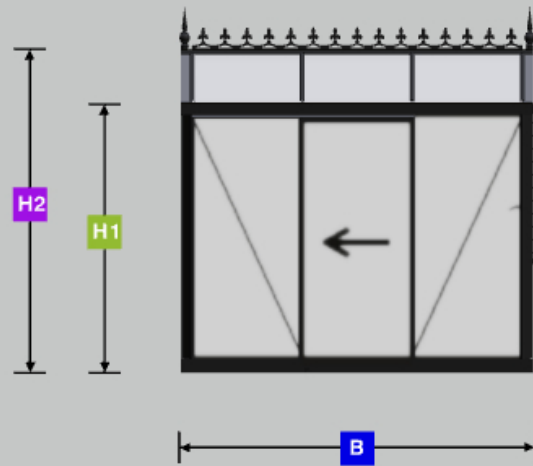

Helios Urban

Dimensions

A	1622 mm	H1	1.804 mm		3,83 m ²
B	2360 mm	H2	2.170 mm		7,61 m ³

Personalisations

	COLOR 9005m		FREEZE Yes
	GLASS TEMP GLASS 4mm		RUBBERS 9005m

Doors & Windows

	SD 1 x	
	LV 1 x	

3D view

A	1622 mm
B	2360 mm
H1	1804 mm
H2	2170 mm

Front side 1/50

50cm
└───┘

- B** 2360 mm
- H1** 1804 mm
- H2** 2170 mm

Left side 1/50

50cm

A	1622 mm
H1	1804 mm
H2	2170 mm

Right side 1/50

50cm

A	1622 mm
H1	1804 mm
H2	2170 mm

Back side 1/50

50cm
└───┘

- B** 2360 mm
- H1** 1804 mm
- H2** 2170 mm

Top side 1/50

50cm

A 1622 mm
B 2360 mm