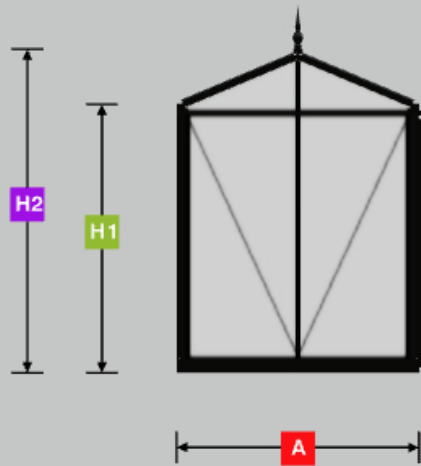

Helios Urban

Dimensions

A	1622 mm	H1	1.804 mm		3,83 m ²
B	2360 mm	H2	2.170 mm		7,61 m ³

Personalisations

	COLOR 9005m		FREEZE Yes
	GLASS TEMP GLASS 4mm		RUBBERS 9005m

Doors & Windows

	SD 1 x	
	LV 1 x	

3D view

A	1622 mm
B	2360 mm
H1	1804 mm
H2	2170 mm

Front side 1/50

50cm
└───┘

- B** 2360 mm
- H1** 1804 mm
- H2** 2170 mm

Left side 1/50

50cm

A	1622 mm
H1	1804 mm
H2	2170 mm

Right side 1/50

50cm

A	1622 mm
H1	1804 mm
H2	2170 mm

Back side 1/50

50cm
└───┘

- B** 2360 mm
- H1** 1804 mm
- H2** 2170 mm

Top side 1/50

50cm

A 1622 mm
B 2360 mm