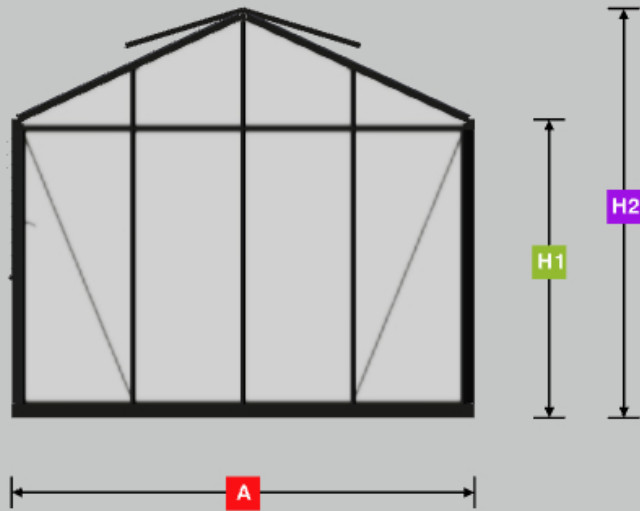

Helios Master

Dimensions

A	3098 mm	H1	2.004 mm		14,17 m ²
B	4574 mm	H2	2.740 mm		33,61 m ³

Personalisations

	COLOR 9005m		FREEZE No
	GLASS TEMP GLASS 4mm		RUBBERS 9005m

Doors & Windows

	SDD 1 x	
	RW 3 x	
	LV 1 x	

3D view

A	3098 mm
B	4574 mm
H1	2004 mm
H2	2740 mm

Front side 1/50

Left side 1/50

50cm
└───┘

A	3098 mm
H1	2004 mm
H2	2740 mm

Right side 1/50

50cm

- A** 3098 mm
- H1** 2004 mm
- H2** 2740 mm

Back side 1/50

50cm

- B** 4574 mm
- H1** 2004 mm
- H2** 2740 mm

Top side 1/50

50cm

A 3098 mm
B 4574 mm