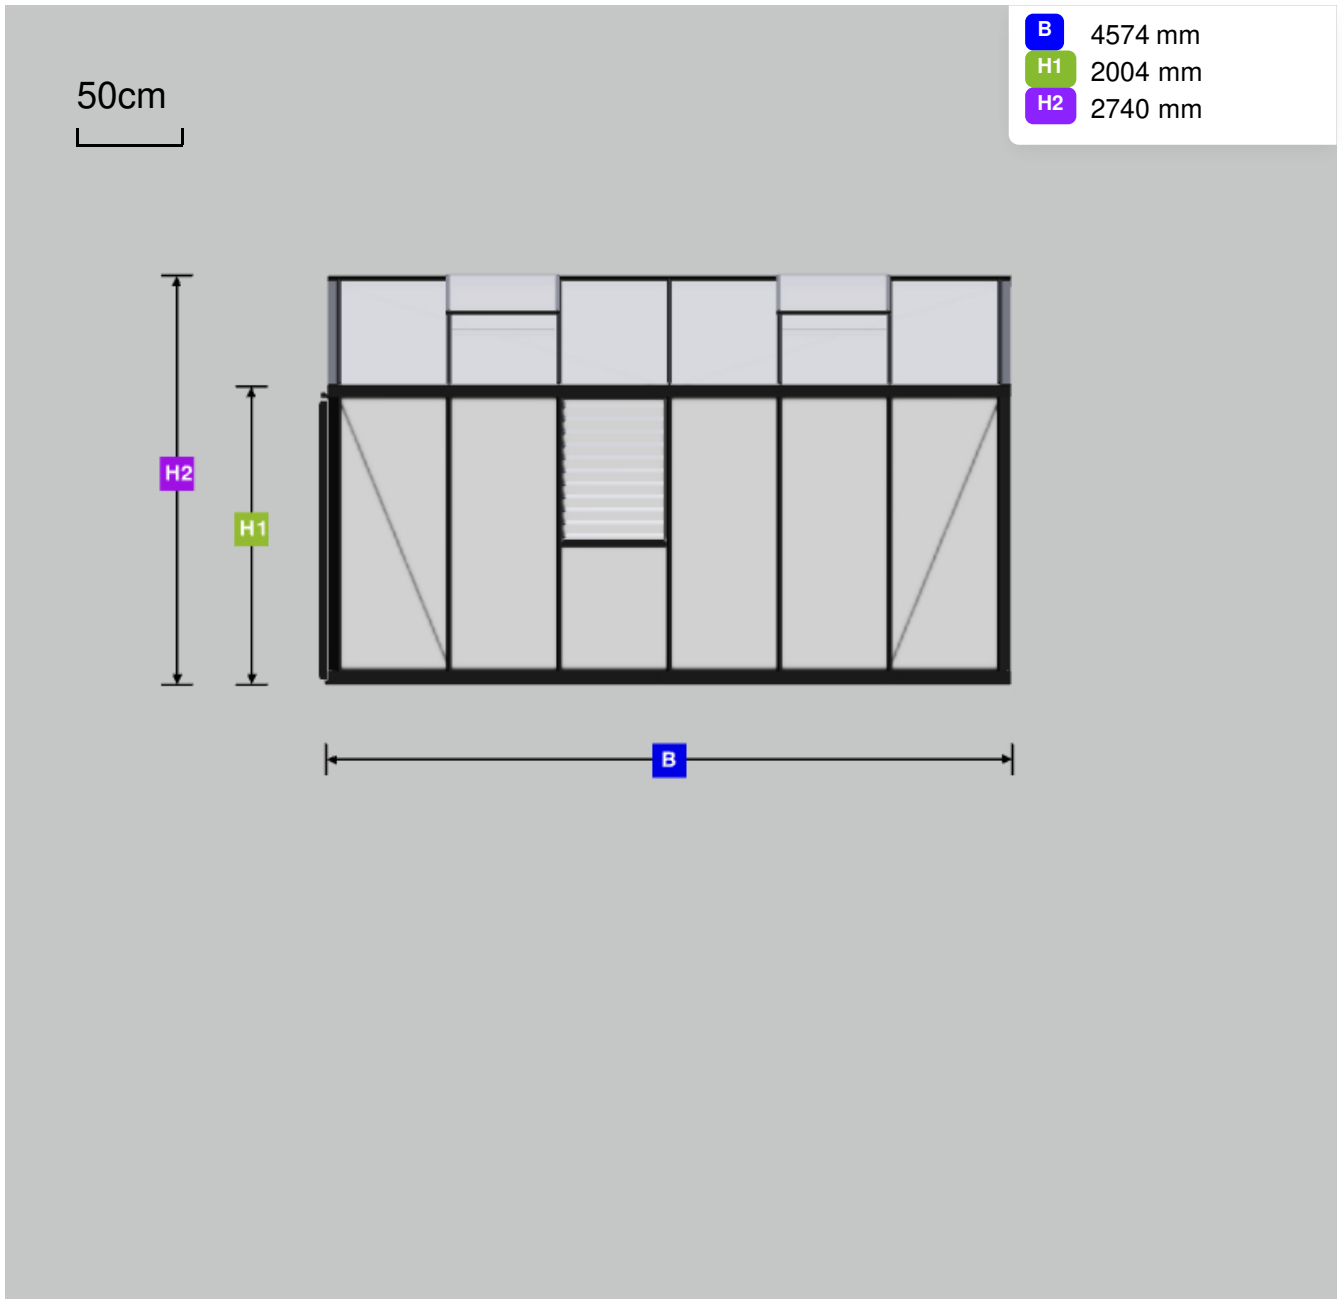

Helios Master

Dimensions

A	3098 mm	H1	2.004 mm		14,17 m ²
B	4574 mm	H2	2.740 mm		33,61 m ³

Personalisations

	COLOR 9005m		FREEZE No
	GLASS TEMP GLASS 4mm		RUBBERS 9005m

Doors & Windows

	SDD 1 x	
	RW 3 x	
	LV 1 x	

3D view

A	3098 mm
B	4574 mm
H1	2004 mm
H2	2740 mm

Front side 1/50

Left side 1/50

50cm
└───┘

A	3098 mm
H1	2004 mm
H2	2740 mm

Right side 1/50

50cm

- A** 3098 mm
- H1** 2004 mm
- H2** 2740 mm

Back side 1/50

50cm

- B** 4574 mm
- H1** 2004 mm
- H2** 2740 mm

Top side 1/50

50cm

A 3098 mm
B 4574 mm