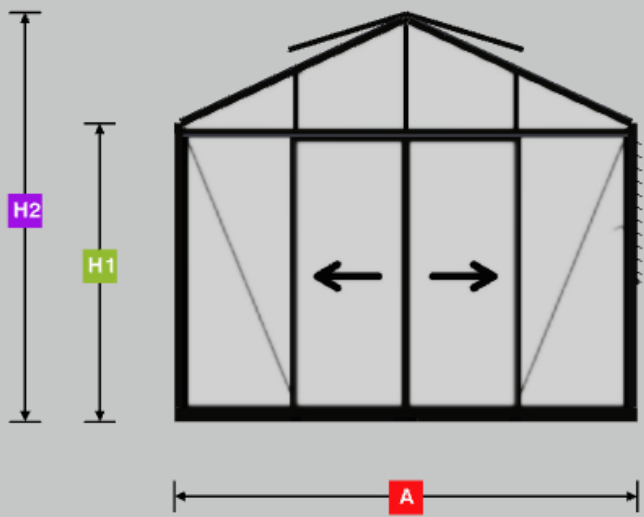

Helios Master

Dimensions

A	3098 mm	H1	2.004 mm		14,17 m ²
B	4574 mm	H2	2.740 mm		33,61 m ³

Personalisations

	COLOR 9005m		FREEZE No
	GLASS TEMP GLASS 4mm		RUBBERS 9005m

Doors & Windows

	SDD 1 x	
	RW 3 x	
	LV 1 x	

3D view

A	3098 mm
B	4574 mm
H1	2004 mm
H2	2740 mm

Front side 1/50

Left side 1/50

50cm
└───┘

A	3098 mm
H1	2004 mm
H2	2740 mm

Right side 1/50

50cm

- A** 3098 mm
- H1** 2004 mm
- H2** 2740 mm

Back side 1/50

50cm

- B** 4574 mm
- H1** 2004 mm
- H2** 2740 mm

Top side 1/50

50cm

A 3098 mm
B 4574 mm