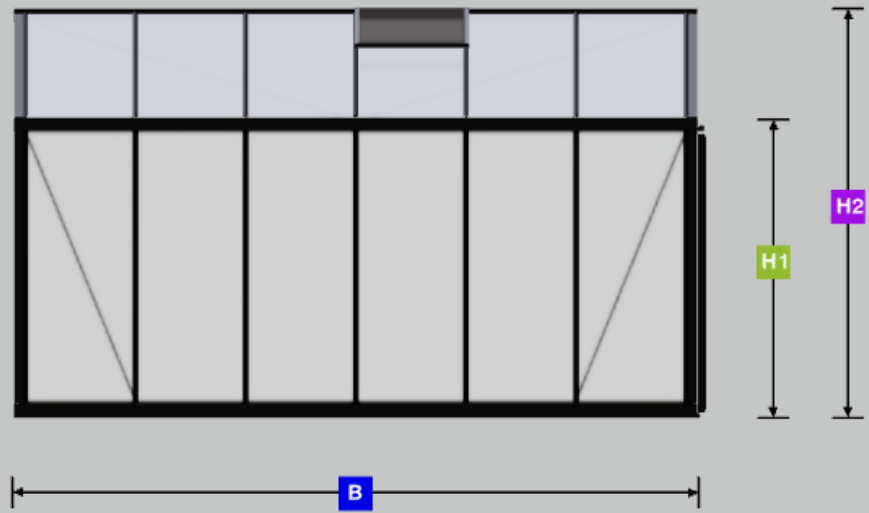

Helios Master

Dimensions

A	3098 mm	H1	2.004 mm		14,17 m ²
B	4574 mm	H2	2.740 mm		33,61 m ³

Personalisations

	COLOR 9005m		FREEZE No
	GLASS TEMP GLASS 4mm		RUBBERS 9005m

Doors & Windows

	SDD 1 x	
	RW 3 x	
	LV 1 x	

3D view

A	3098 mm
B	4574 mm
H1	2004 mm
H2	2740 mm

Front side 1/50

Left side 1/50

50cm
└───┘

A	3098 mm
H1	2004 mm
H2	2740 mm

Right side 1/50

50cm

- A** 3098 mm
- H1** 2004 mm
- H2** 2740 mm

Back side 1/50

50cm

- B** 4574 mm
- H1** 2004 mm
- H2** 2740 mm

Top side 1/50

50cm

A 3098 mm
B 4574 mm