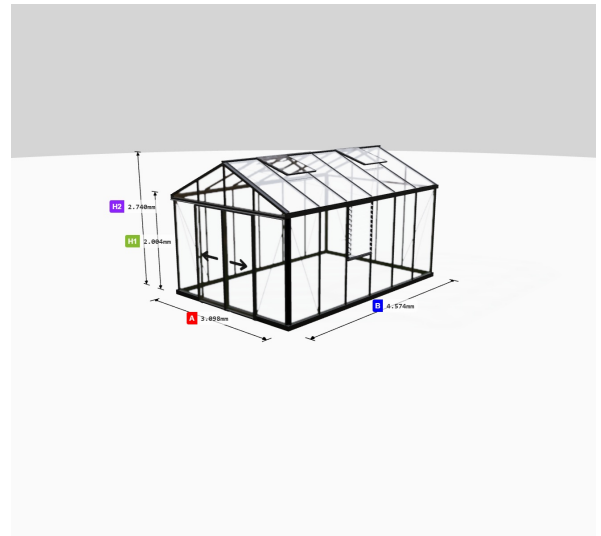

Helios Master

Dimensions

A	3098 mm	H1	2.004 mm		14,17 m ²
B	4574 mm	H2	2.740 mm		33,61 m ³

Personalisations

	COLOR 9005m		FREEZE No
	GLASS TEMP GLASS 4mm		RUBBERS 9005m

Doors & Windows

	SDD 1 x	
	RW 3 x	
	LV 1 x	

3D view

A	3098 mm
B	4574 mm
H1	2004 mm
H2	2740 mm

Front side 1/50

Left side 1/50

50cm
└───┘

A	3098 mm
H1	2004 mm
H2	2740 mm

Right side 1/50

50cm

- A** 3098 mm
- H1** 2004 mm
- H2** 2740 mm

Back side 1/50

50cm

- B** 4574 mm
- H1** 2004 mm
- H2** 2740 mm

Top side 1/50

50cm

A 3098 mm
B 4574 mm