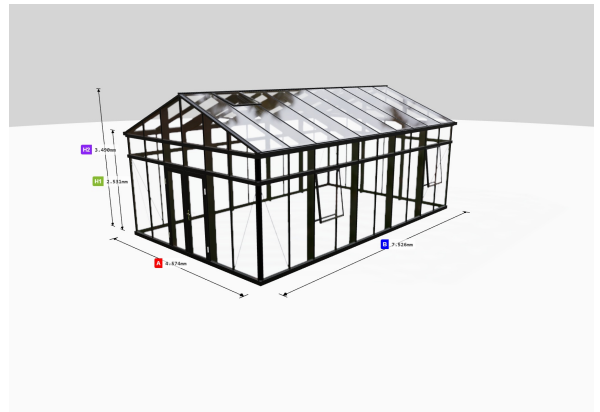

Gigant

Dimensions

A	4574 mm	H1	2.531 mm		34,42 m ²
B	7526 mm	H2	3.490 mm		103,63 m ³

Personalisations

	HIGHLINE 32 (490 mm)		COLOR 9005m
	FREEZE No		GLASS TEMP GLASS 4mm
	RUBBERS 9005m		

Doors & Windows

	HDD 1 x	
	RW 2 x	
	FRAME 4 x	
	SW 2 x	

3D view

Front side 1/100

100cm
└───┘

B	7526 mm
H1	2531 mm
H2	3490 mm

Left side 1/100

100cm
└───┘

A	4574 mm
H1	2531 mm
H2	3490 mm

Right side 1/100

100cm

A	4574 mm
H1	2531 mm
H2	3490 mm

Back side 1/100

100cm
└───┘

B	7526 mm
H1	2531 mm
H2	3490 mm

Top side 1/100

100cm

A 4574 mm
B 7526 mm