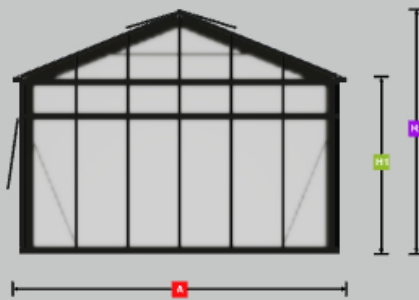

Gigant

Dimensions

A	4574 mm	H1	2.531 mm		34,42 m ²
B	7526 mm	H2	3.490 mm		103,63 m ³

Personalisations

	HIGHLINE 32 (490 mm)		COLOR 9005m
	FREEZE No		GLASS TEMP GLASS 4mm
	RUBBERS 9005m		

Doors & Windows

	HDD 1 x	
	RW 2 x	
	FRAME 4 x	
	SW 2 x	

3D view

Front side 1/100

100cm
└───┘

B	7526 mm
H1	2531 mm
H2	3490 mm

Left side 1/100

100cm
└───┘

A	4574 mm
H1	2531 mm
H2	3490 mm

Right side 1/100

100cm

A	4574 mm
H1	2531 mm
H2	3490 mm

Back side 1/100

100cm
└───┘

B	7526 mm
H1	2531 mm
H2	3490 mm

Top side 1/100

100cm

A 4574 mm
B 7526 mm