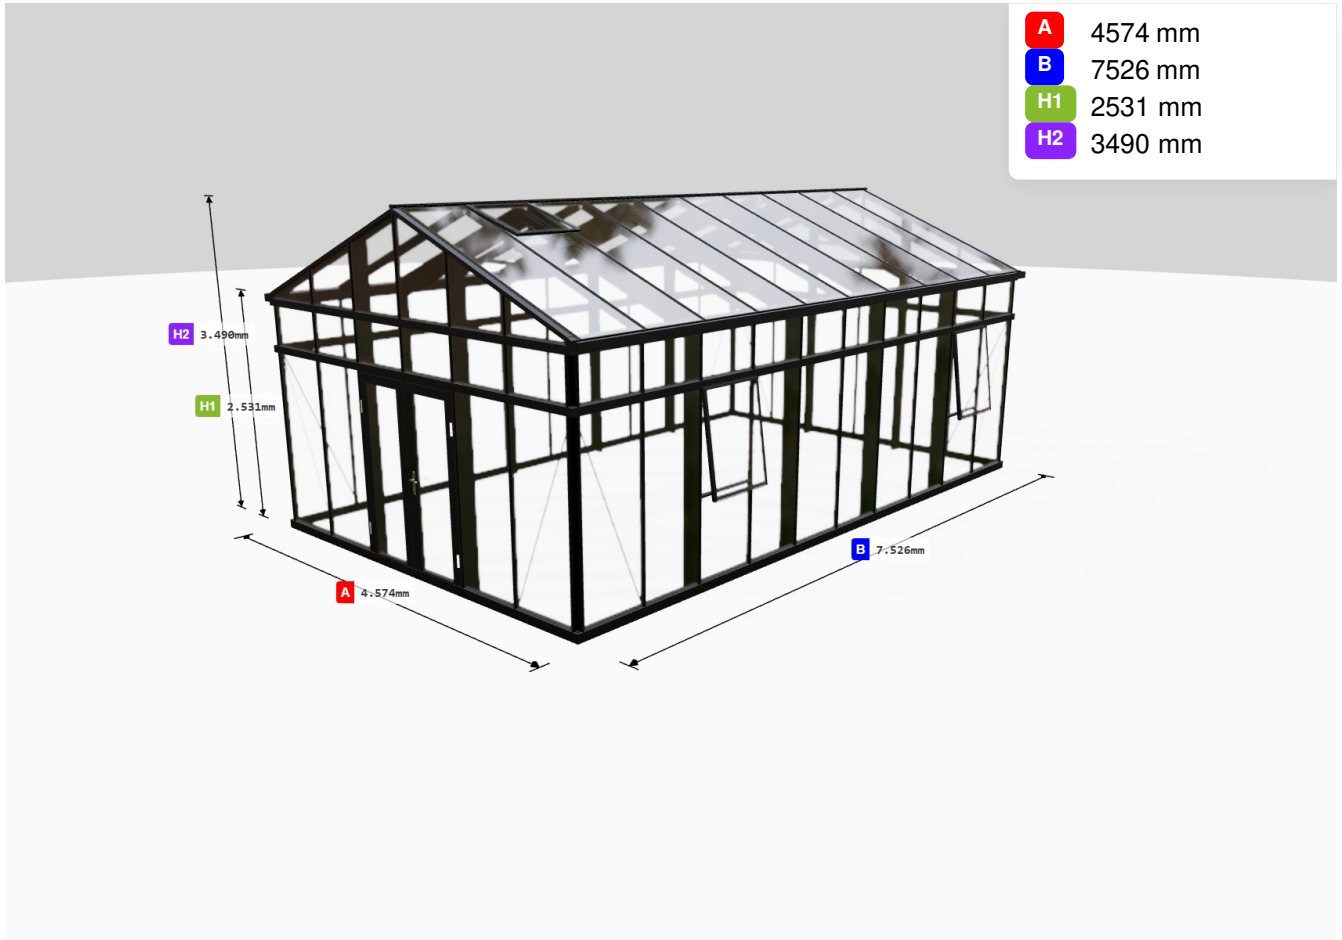

Gigant

Dimensions

A	4574 mm	H1	2.531 mm		34,42 m ²
B	7526 mm	H2	3.490 mm		103,63 m ³

Personalisations

	HIGHLINE 32 (490 mm)		COLOR 9005m
	FREEZE No		GLASS TEMP GLASS 4mm
	RUBBERS 9005m		

Doors & Windows

	HDD 1 x	
	RW 2 x	
	FRAME 4 x	
	SW 2 x	

3D view

Front side 1/100

100cm
└───┘

B	7526 mm
H1	2531 mm
H2	3490 mm

Left side 1/100

100cm
└───┘

A	4574 mm
H1	2531 mm
H2	3490 mm

Right side 1/100

100cm

A	4574 mm
H1	2531 mm
H2	3490 mm

Back side 1/100

100cm
└───┘

B	7526 mm
H1	2531 mm
H2	3490 mm

Top side 1/100

100cm

A 4574 mm
B 7526 mm