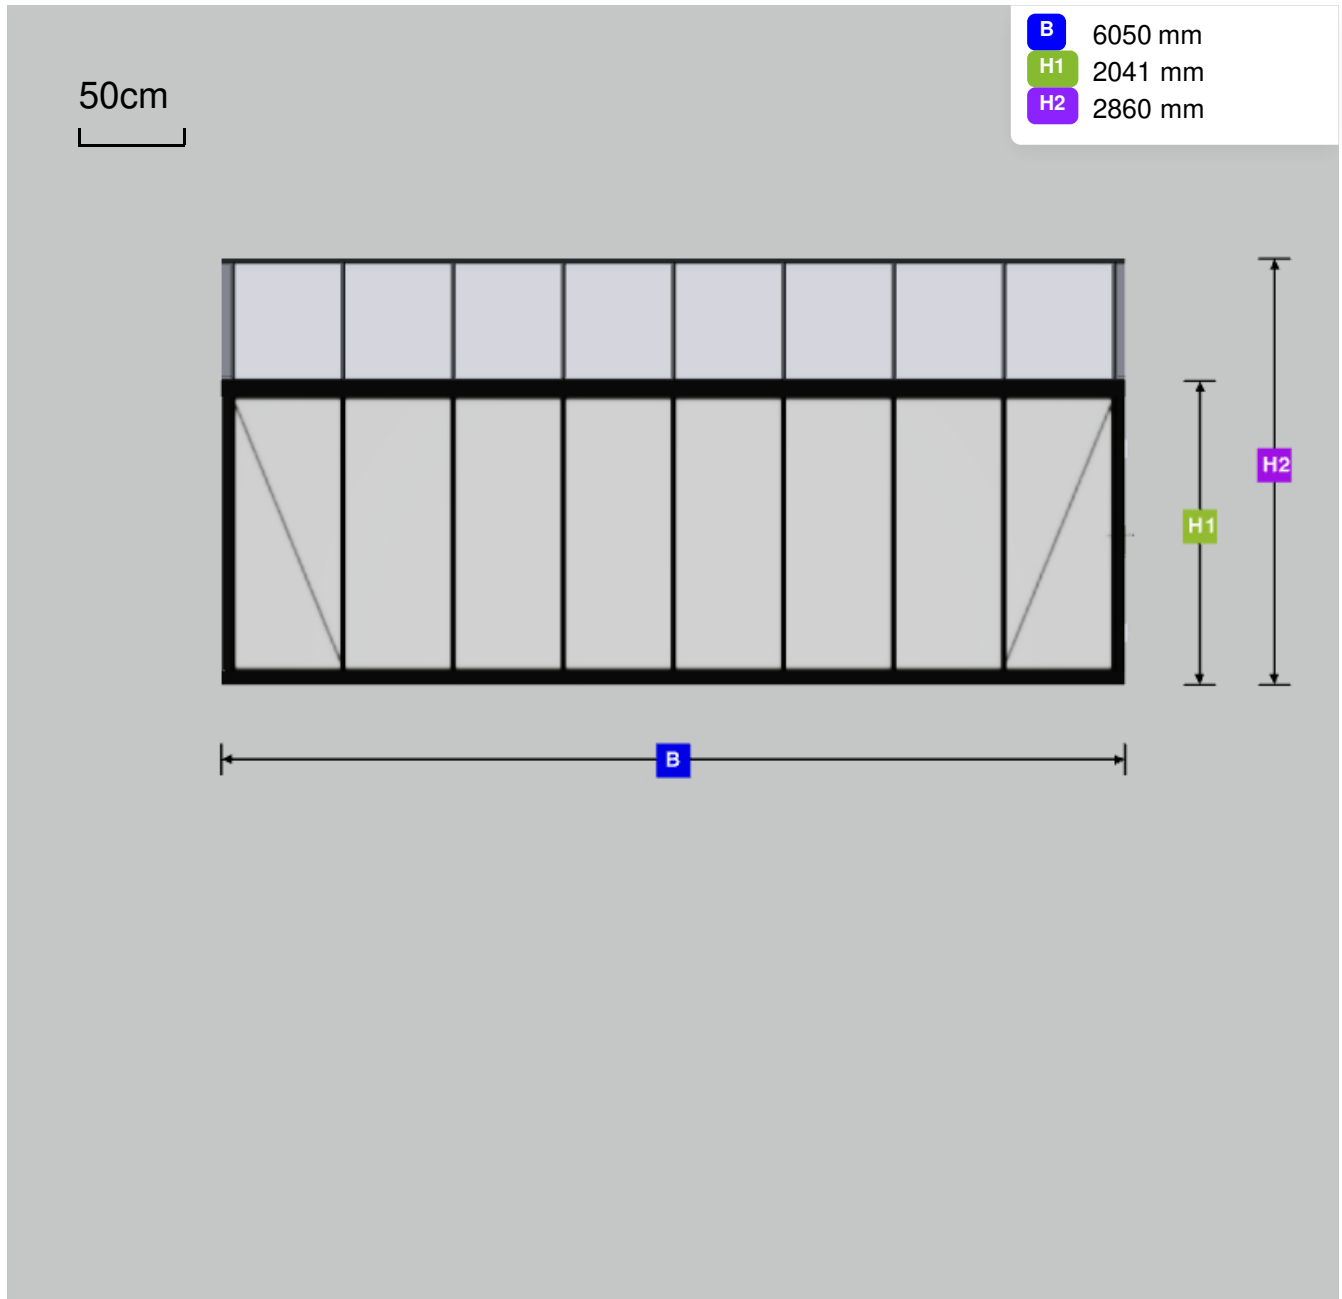

Gigant

Dimensions

A	3836 mm	H1	2.041 mm		23,21 m ²
B	6050 mm	H2	2.860 mm		56,87 m ³

Personalisations

	COLOR 9005m		FREEZE No
	GLASS TEMP GLASS 4mm		RUBBERS 9005m

Doors & Windows

	HD 1 x	
	RW 2 x	
	FRAME 3 x	
	SW 2 x	

3D view

A	3836 mm
B	6050 mm
H1	2041 mm
H2	2860 mm

Front side 1/50

Left side 1/50

Right side 1/50

50cm

A	3836 mm
H1	2041 mm
H2	2860 mm

Back side 1/50

Top side 1/50

50cm
└───┘

A 3836 mm
B 6050 mm