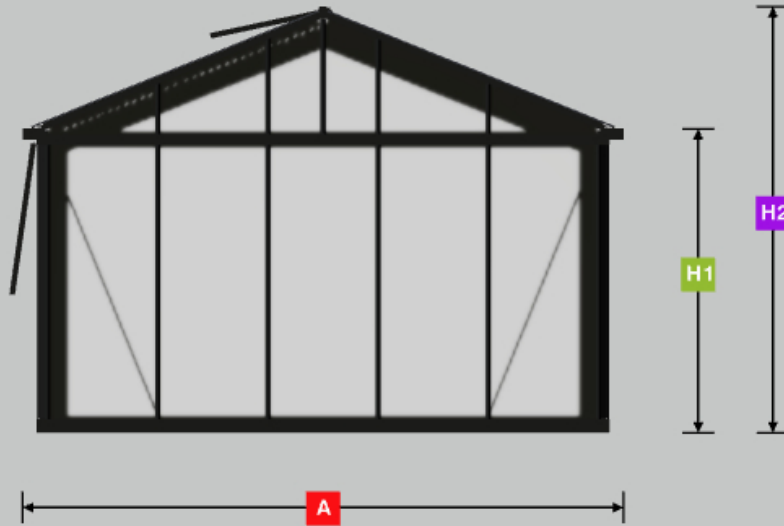

Gigant

Dimensions

A	3836 mm	H1	2.041 mm		23,21 m ²
B	6050 mm	H2	2.860 mm		56,87 m ³

Personalisations

	COLOR 9005m		FREEZE No
	GLASS TEMP GLASS 4mm		RUBBERS 9005m

Doors & Windows

	HD 1 x	
	RW 2 x	
	FRAME 3 x	
	SW 2 x	

3D view

A	3836 mm
B	6050 mm
H1	2041 mm
H2	2860 mm

Front side 1/50

Left side 1/50

Right side 1/50

50cm

A	3836 mm
H1	2041 mm
H2	2860 mm

Back side 1/50

Top side 1/50

50cm
└───┘

A 3836 mm
B 6050 mm