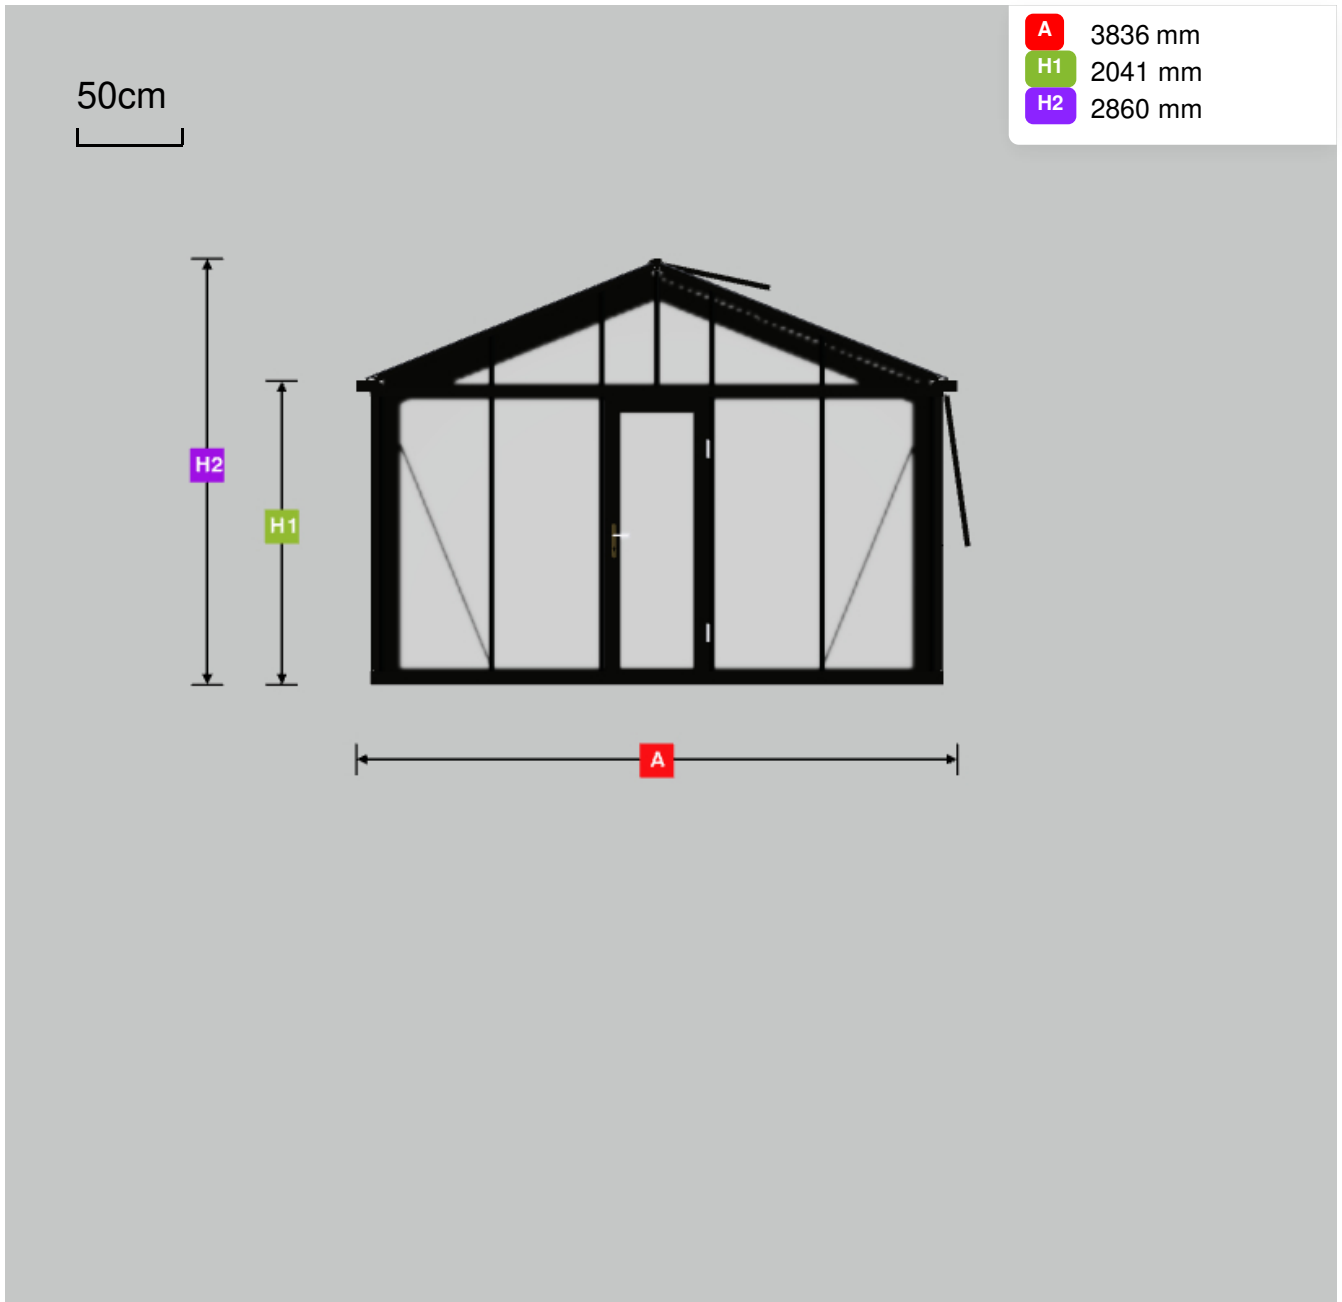

Gigant

Dimensions

A	3836 mm	H1	2.041 mm		23,21 m ²
B	6050 mm	H2	2.860 mm		56,87 m ³

Personalisations

	COLOR 9005m		FREEZE No
	GLASS TEMP GLASS 4mm		RUBBERS 9005m

Doors & Windows

	HD 1 x	
	RW 2 x	
	FRAME 3 x	
	SW 2 x	

3D view

A	3836 mm
B	6050 mm
H1	2041 mm
H2	2860 mm

Front side 1/50

Left side 1/50

Right side 1/50

50cm

A	3836 mm
H1	2041 mm
H2	2860 mm

Back side 1/50

Top side 1/50

50cm
└───┘

A 3836 mm
B 6050 mm