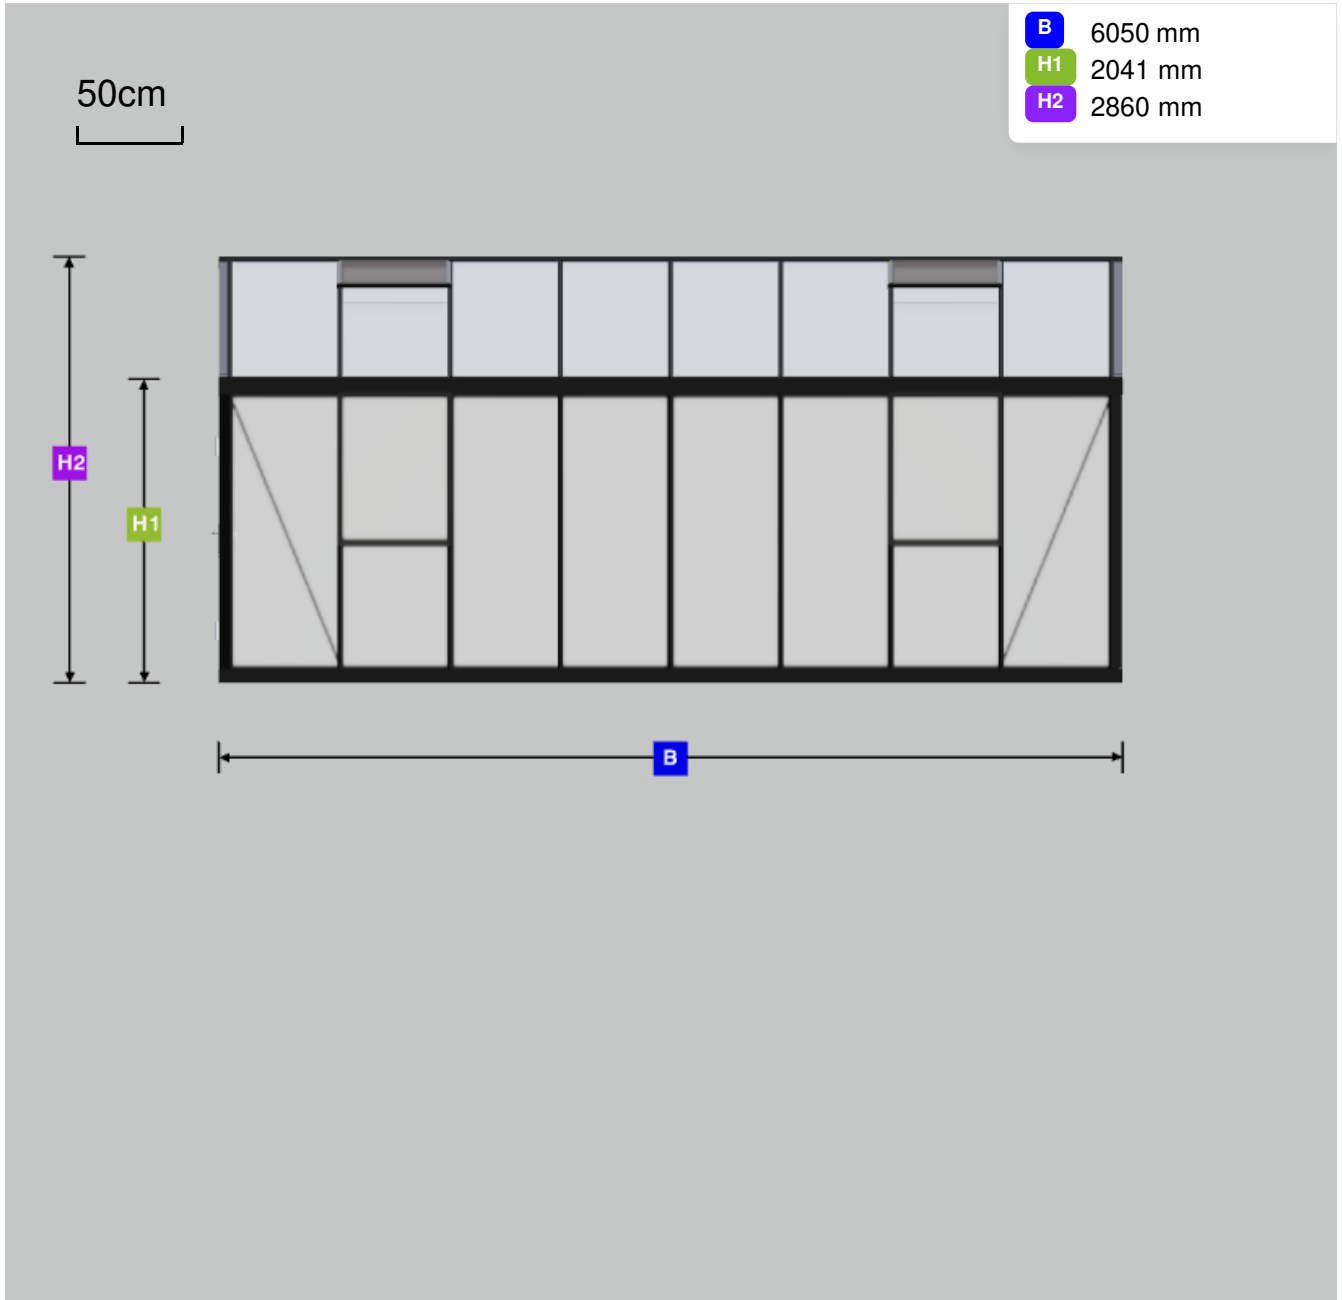

Gigant

Dimensions

A	3836 mm	H1	2.041 mm		23,21 m ²
B	6050 mm	H2	2.860 mm		56,87 m ³

Personalisations

	COLOR 9005m		FREEZE No
	GLASS TEMP GLASS 4mm		RUBBERS 9005m

Doors & Windows

	HD 1 x	
	RW 2 x	
	FRAME 3 x	
	SW 2 x	

3D view

A	3836 mm
B	6050 mm
H1	2041 mm
H2	2860 mm

Front side 1/50

Left side 1/50

Right side 1/50

50cm

A	3836 mm
H1	2041 mm
H2	2860 mm

Back side 1/50

Top side 1/50

50cm
└───┘

A 3836 mm
B 6050 mm