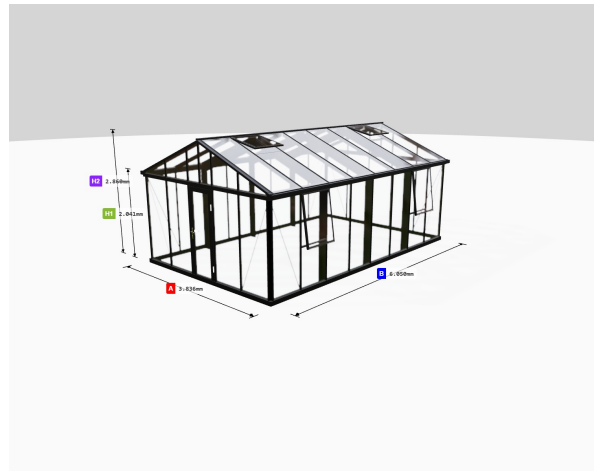

Gigant

Dimensions

A	3836 mm	H1	2.041 mm		23,21 m ²
B	6050 mm	H2	2.860 mm		56,87 m ³

Personalisations

	COLOR 9005m		FREEZE No
	GLASS TEMP GLASS 4mm		RUBBERS 9005m

Doors & Windows

	HD 1 x	
	RW 2 x	
	FRAME 3 x	
	SW 2 x	

3D view

A	3836 mm
B	6050 mm
H1	2041 mm
H2	2860 mm

Front side 1/50

Left side 1/50

Right side 1/50

50cm

A	3836 mm
H1	2041 mm
H2	2860 mm

Back side 1/50

Top side 1/50

50cm
└───┘

A 3836 mm
B 6050 mm