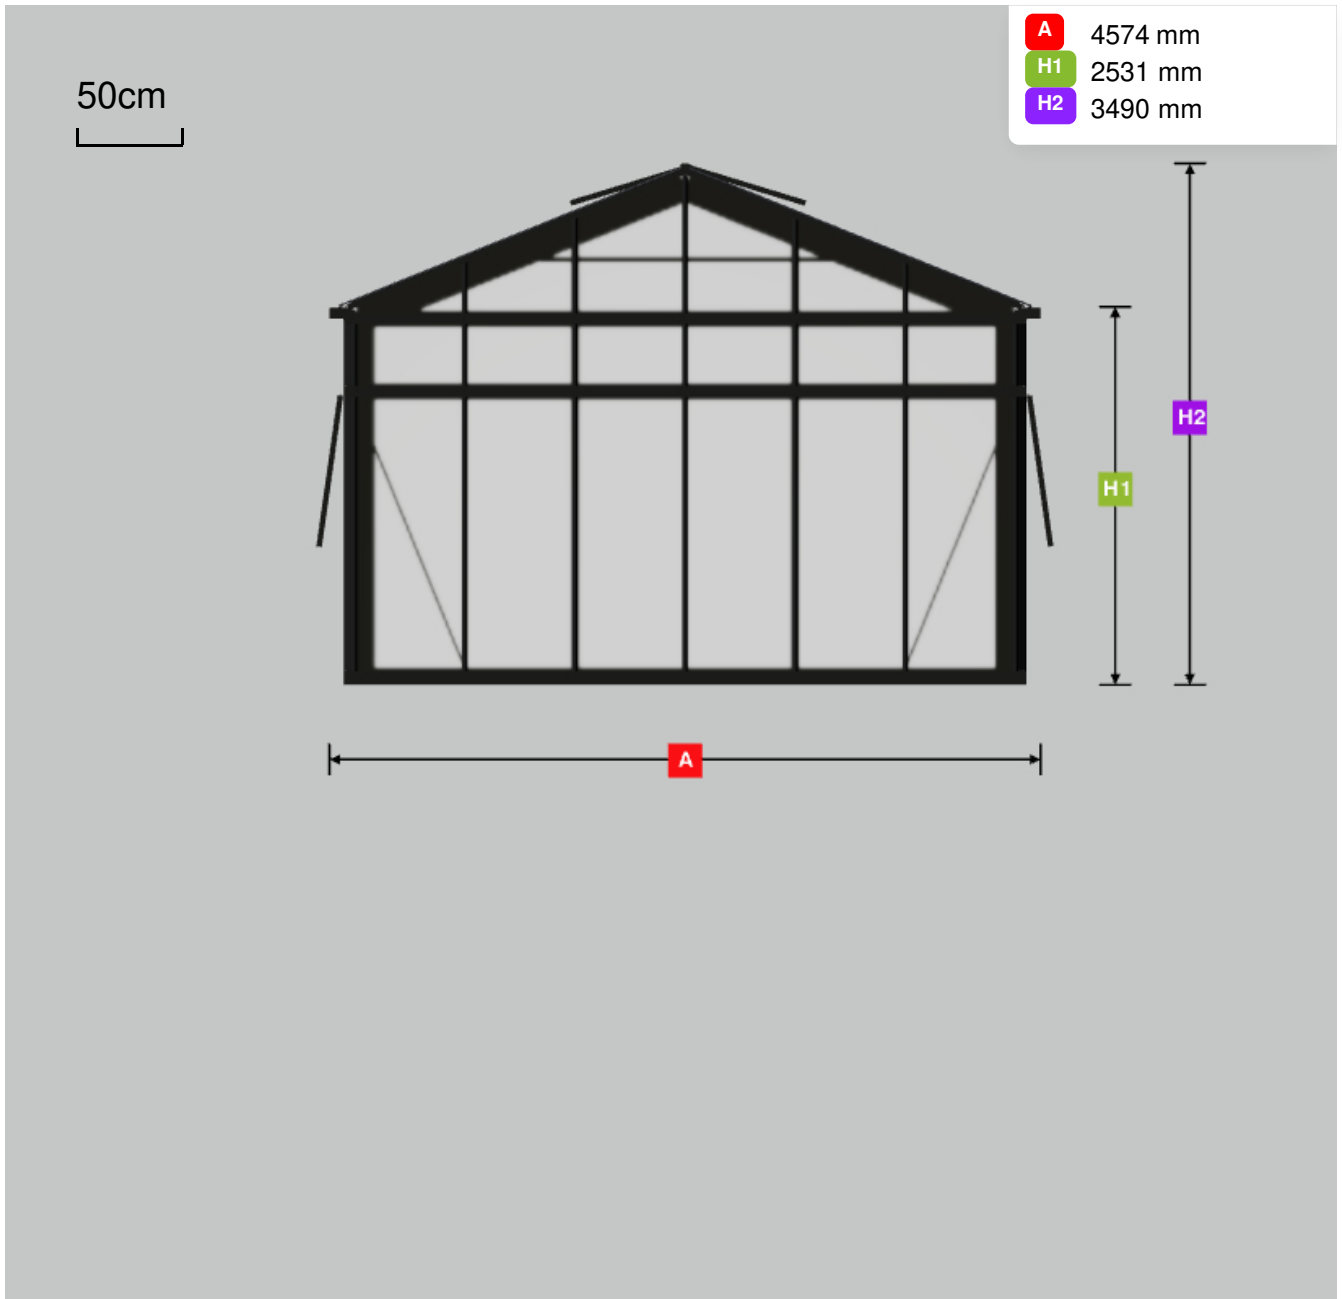

Gigant

Dimensions

A	4574 mm	H1	2.531 mm		27,67 m ²
B	6050 mm	H2	3.490 mm		83,31 m ³

Personalisations

	HIGHLINE 28 (490 mm)		COLOR 9005m
	FREEZE No		GLASS TEMP GLASS 4mm
	RUBBERS 9005m		

Doors & Windows

	HDD 1 x	
	RW 2 x	
	FRAME 3 x	
	SW 2 x	

3D view

A	4574 mm
B	6050 mm
H1	2531 mm
H2	3490 mm

Front side 1/50

Left side 1/50

Right side 1/50

Back side 1/50

Top side 1/50

50cm
└───┘

A 4574 mm
B 6050 mm