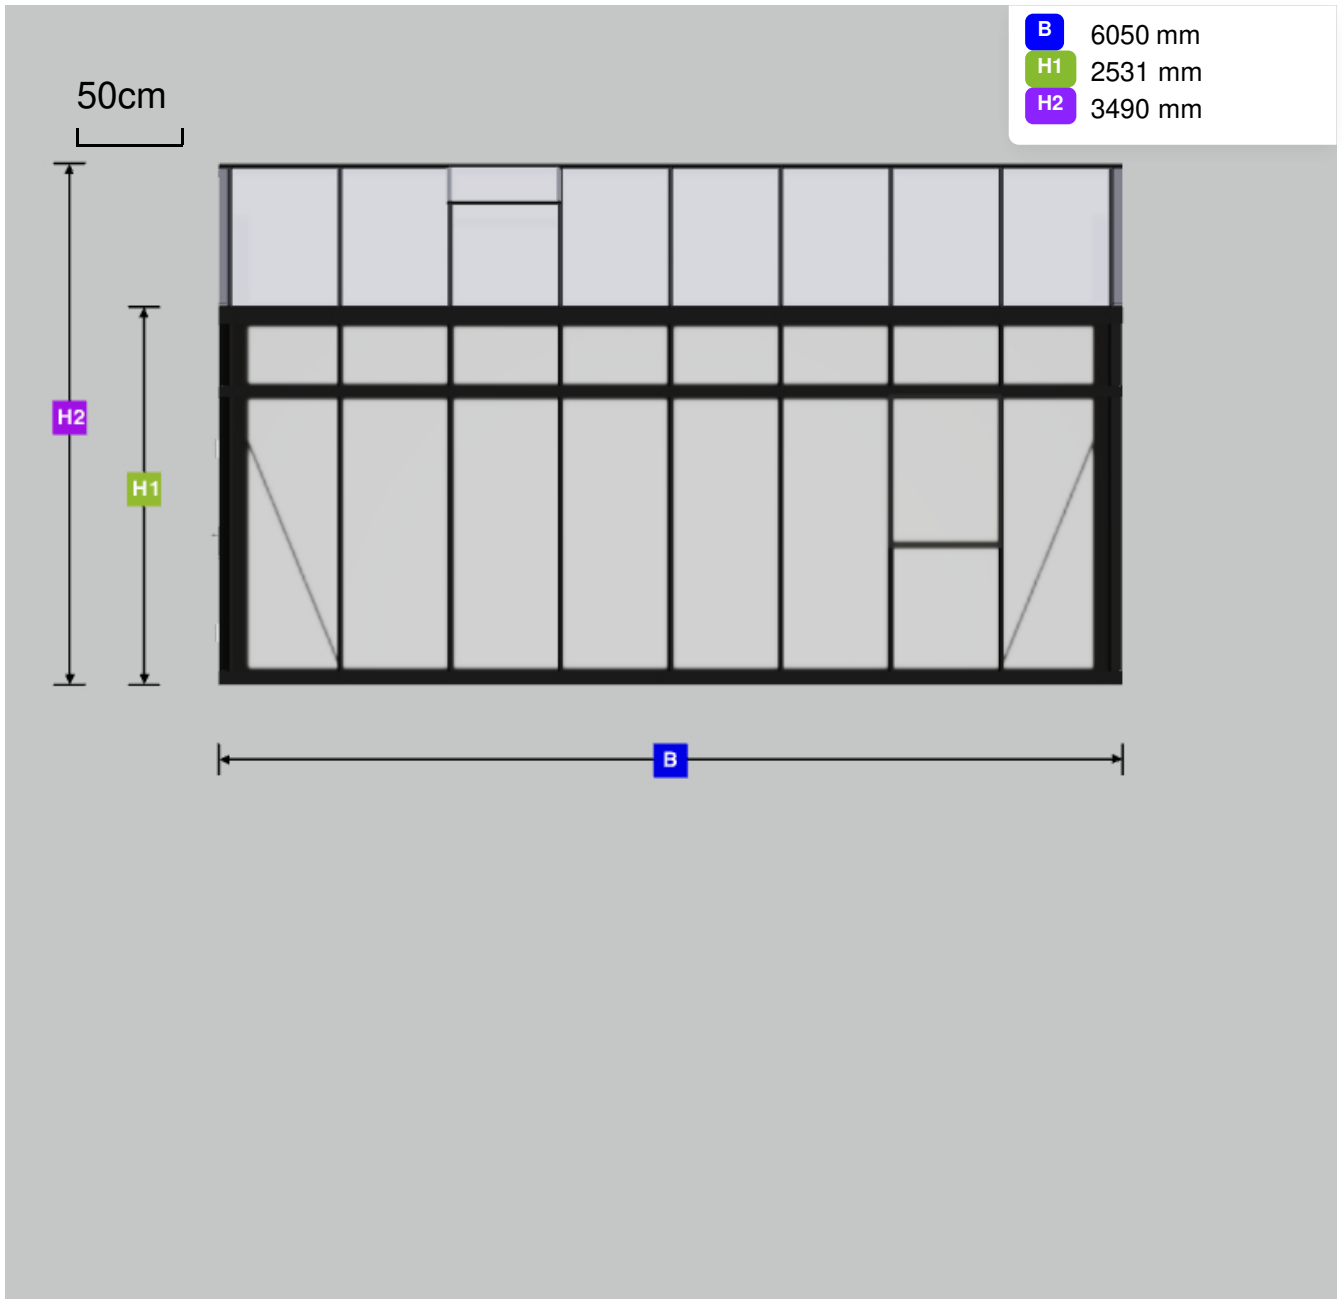

Gigant

Dimensions

A	4574 mm	H1	2.531 mm		27,67 m ²
B	6050 mm	H2	3.490 mm		83,31 m ³

Personalisations

	HIGHLINE 28 (490 mm)		COLOR 9005m
	FREEZE No		GLASS TEMP GLASS 4mm
	RUBBERS 9005m		

Doors & Windows

	HDD 1 x	
	RW 2 x	
	FRAME 3 x	
	SW 2 x	

3D view

A	4574 mm
B	6050 mm
H1	2531 mm
H2	3490 mm

Front side 1/50

Left side 1/50

Right side 1/50

Back side 1/50

Top side 1/50

50cm
└───┘

A 4574 mm
B 6050 mm