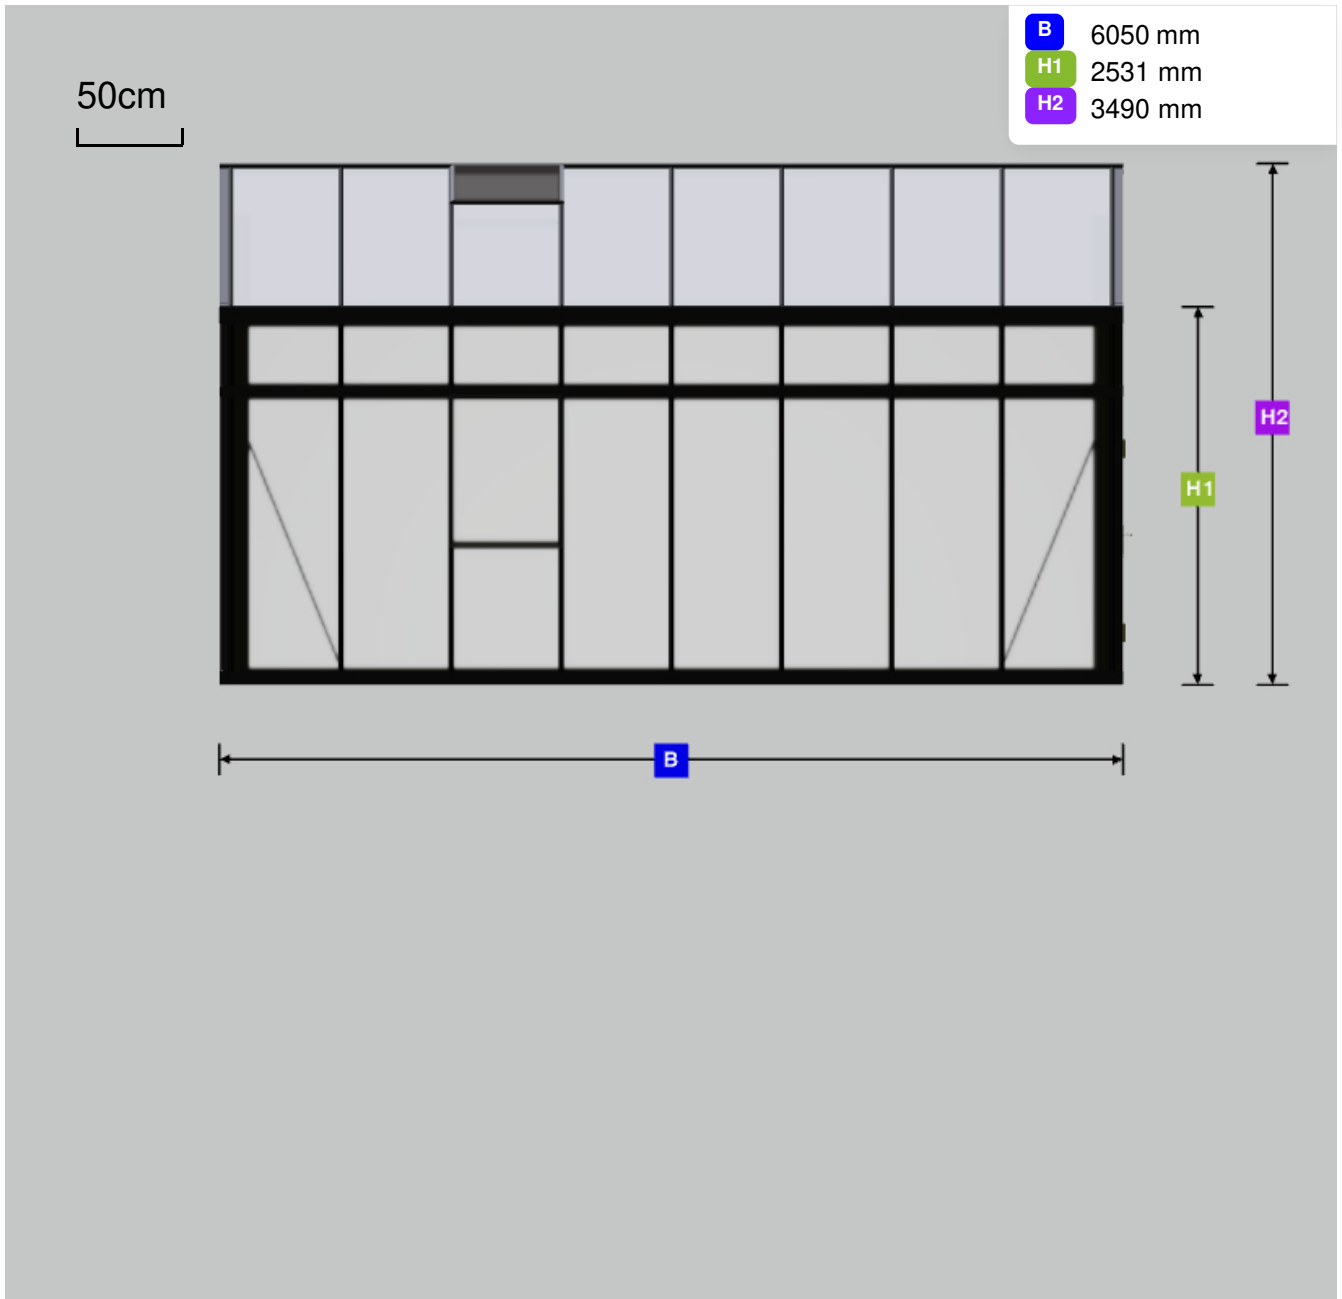

Gigant

Dimensions

A	4574 mm	H1	2.531 mm		27,67 m ²
B	6050 mm	H2	3.490 mm		83,31 m ³

Personalisations

	HIGHLINE 28 (490 mm)		COLOR 9005m
	FREEZE No		GLASS TEMP GLASS 4mm
	RUBBERS 9005m		

Doors & Windows

	HDD 1 x	
	RW 2 x	
	FRAME 3 x	
	SW 2 x	

3D view

A	4574 mm
B	6050 mm
H1	2531 mm
H2	3490 mm

Front side 1/50

Left side 1/50

Right side 1/50

Back side 1/50

Top side 1/50

50cm
└───┘

A 4574 mm
B 6050 mm