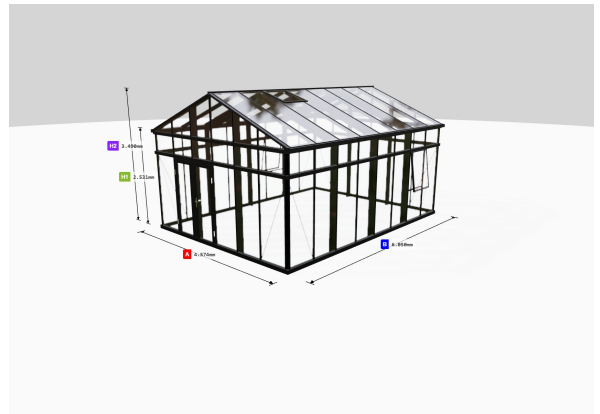

Gigant

Dimensions

A	4574 mm	H1	2.531 mm		27,67 m ²
B	6050 mm	H2	3.490 mm		83,31 m ³

Personalisations

	HIGHLINE 28 (490 mm)		COLOR 9005m
	FREEZE No		GLASS TEMP GLASS 4mm
	RUBBERS 9005m		

Doors & Windows

	HDD 1 x	
	RW 2 x	
	FRAME 3 x	
	SW 2 x	

3D view

A	4574 mm
B	6050 mm
H1	2531 mm
H2	3490 mm

Front side 1/50

Left side 1/50

Right side 1/50

Back side 1/50

Top side 1/50

50cm
└───┘

A 4574 mm
B 6050 mm