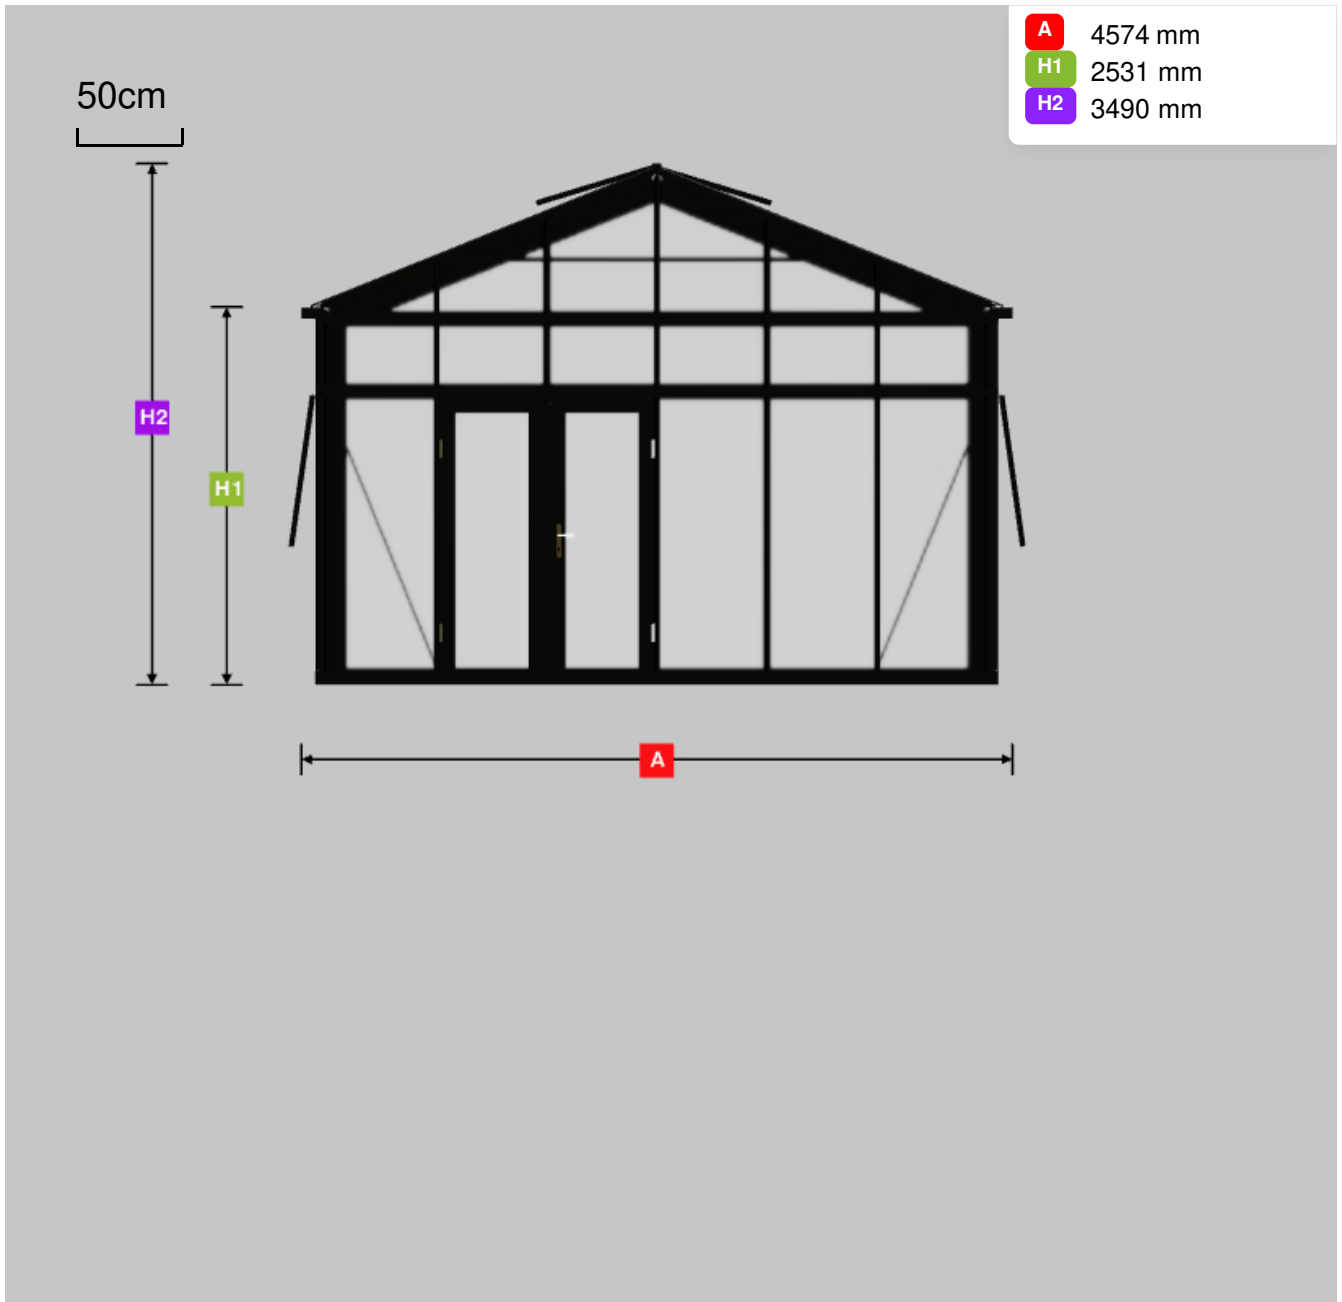

Gigant

Dimensions

A	4574 mm	H1	2.531 mm		27,67 m ²
B	6050 mm	H2	3.490 mm		83,31 m ³

Personalisations

	HIGHLINE 28 (490 mm)		COLOR 9005m
	FREEZE No		GLASS TEMP GLASS 4mm
	RUBBERS 9005m		

Doors & Windows

	HDD 1 x	
	RW 2 x	
	FRAME 3 x	
	SW 2 x	

3D view

A	4574 mm
B	6050 mm
H1	2531 mm
H2	3490 mm

Front side 1/50

Left side 1/50

Right side 1/50

Back side 1/50

Top side 1/50

50cm
└───┘

A 4574 mm
B 6050 mm