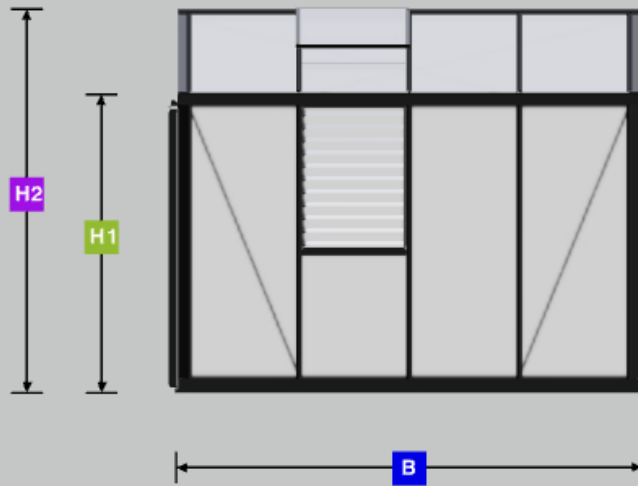

### Dimensions

<b>A</b>	2360 mm	<b>H1</b>	2.004 mm		7,31 m <sup>2</sup>
<b>B</b>	3098 mm	<b>H2</b>	2.600 mm		16,83 m <sup>3</sup>

### 3D view

<b>A</b>	2360 mm
<b>B</b>	3098 mm
<b>H1</b>	2004 mm
<b>H2</b>	2600 mm

## Front side 1/50

50cm  
┌───┐

- B** 3098 mm
- H1** 2004 mm
- H2** 2600 mm

## Top side 1/50

50cm  

**A** 2360 mm  
**B** 3098 mm