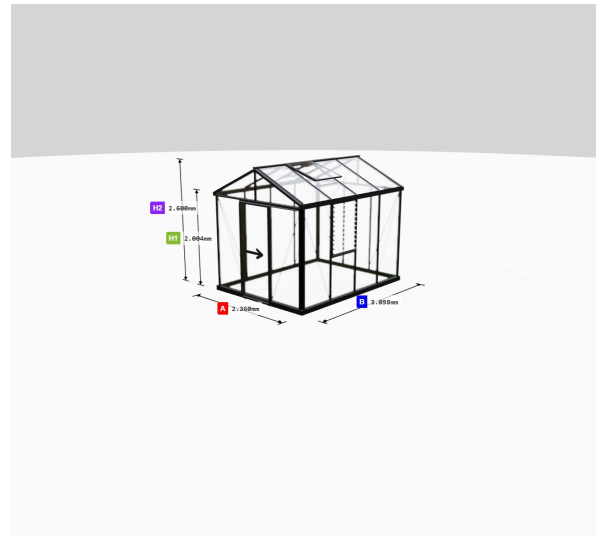

Helios Master

Dimensions

A	2360 mm	H1	2.004 mm		7,31 m²
B	3098 mm	H2	2.600 mm		16,83 m³

Personalisations

	COLOR 9005m		FREEZE No
	GLASS TEMP GLASS 4mm		RUBBERS 9005m

Doors & Windows

	SD 1 x	
	RW 2 x	
	LV 1 x