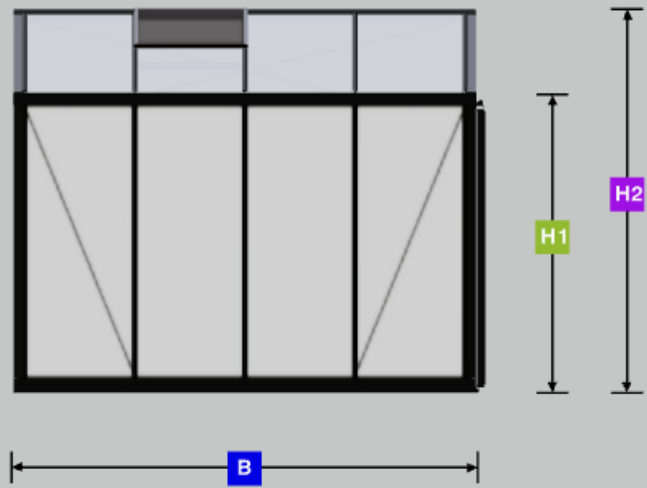

### Dimensions

<b>A</b>	2360 mm	<b>H1</b>	2.004 mm		7,31 m <sup>2</sup>
<b>B</b>	3098 mm	<b>H2</b>	2.600 mm		16,83 m <sup>3</sup>

## Right side 1/50

50cm  
┌───┐

<b>A</b>	2360 mm
<b>H1</b>	2004 mm
<b>H2</b>	2600 mm

## Back side 1/50

50cm  
└───┘

- B** 3098 mm
- H1** 2004 mm
- H2** 2600 mm

## Top side 1/50

50cm  

**A** 2360 mm  
**B** 3098 mm