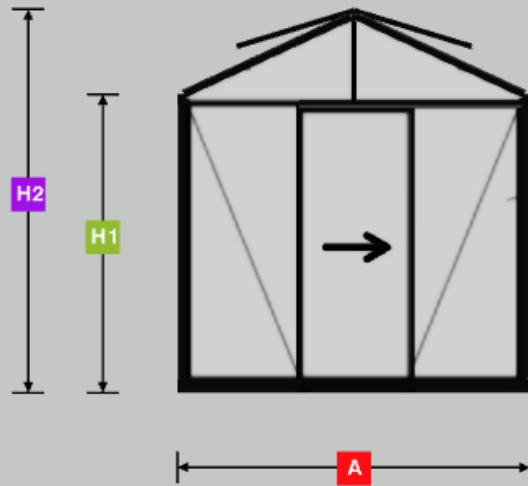

### Dimensions

<b>A</b>	2360 mm	<b>H1</b>	2.004 mm		7,31 m <sup>2</sup>
<b>B</b>	3098 mm	<b>H2</b>	2.600 mm		16,83 m <sup>3</sup>

### 3D view

<b>A</b>	2360 mm
<b>B</b>	3098 mm
<b>H1</b>	2004 mm
<b>H2</b>	2600 mm

## Front side 1/50

50cm  
┌───┐

- B** 3098 mm
- H1** 2004 mm
- H2** 2600 mm

## Left side 1/50

50cm  
└───┘

<b>A</b>	2360 mm
<b>H1</b>	2004 mm
<b>H2</b>	2600 mm