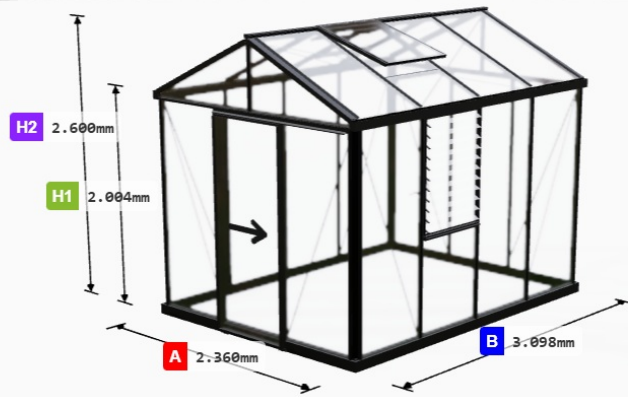

### Dimensions

<b>A</b>	2360 mm	<b>H1</b>	2.004 mm		7,31 m <sup>2</sup>
<b>B</b>	3098 mm	<b>H2</b>	2.600 mm		16,83 m <sup>3</sup>

## Doors & Windows

	<b>SD</b> 1 x	
	<b>RW</b> 2 x	
	<b>LV</b> 1 x	

### 3D view

<b>A</b>	2360 mm
<b>B</b>	3098 mm
<b>H1</b>	2004 mm
<b>H2</b>	2600 mm

## Front side 1/50

50cm  
┌───┐

- B** 3098 mm
- H1** 2004 mm
- H2** 2600 mm