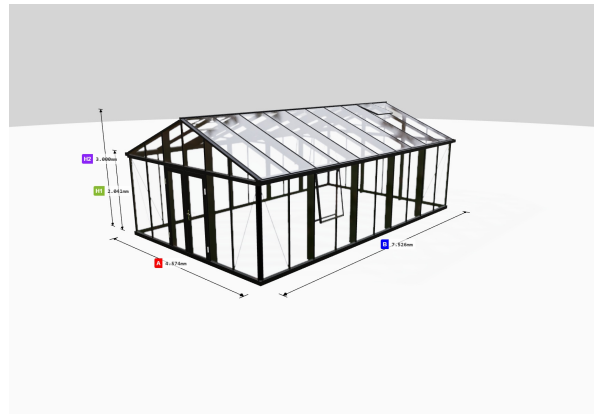

Gigant

Dimensions

A	4574 mm	H1	2.041 mm		34,42 m ²
B	7526 mm	H2	3.000 mm		86,77 m ³

Personalisations

	COLOR 9005m		FREEZE No
	GLASS TEMP GLASS 4mm		RUBBERS 9005m

Doors & Windows

	HDD 1 x	
	RW 2 x	
	FRAME 4 x	
	SW 2 x	

3D view

A	4574 mm
B	7526 mm
H1	2041 mm
H2	3000 mm

Front side 1/100

100cm
└───┘

B	7526 mm
H1	2041 mm
H2	3000 mm

Left side 1/100

100cm

A	4574 mm
H1	2041 mm
H2	3000 mm

Right side 1/100

100cm
└───┘

A	4574 mm
H1	2041 mm
H2	3000 mm

Back side 1/100

100cm

B	7526 mm
H1	2041 mm
H2	3000 mm

Top side 1/100

100cm

A 4574 mm
B 7526 mm