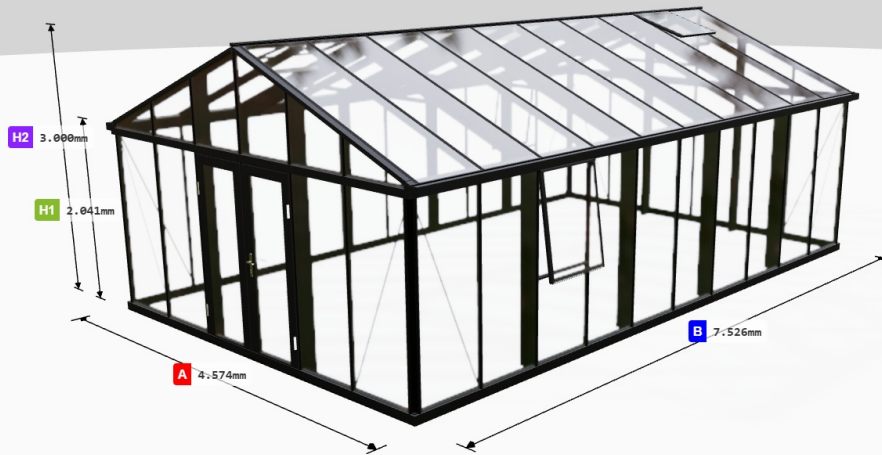

Gigant

Dimensions

A	4574 mm	H1	2.041 mm		34,42 m ²
B	7526 mm	H2	3.000 mm		86,77 m ³

Personalisations

	COLOR 9005m		FREEZE No
	GLASS TEMP GLASS 4mm		RUBBERS 9005m

Doors & Windows

	HDD 1 x	
	RW 2 x	
	FRAME 4 x	
	SW 2 x	

3D view

A	4574 mm
B	7526 mm
H1	2041 mm
H2	3000 mm

Front side 1/100

100cm
└───┘

B	7526 mm
H1	2041 mm
H2	3000 mm

Left side 1/100

100cm

A	4574 mm
H1	2041 mm
H2	3000 mm

Right side 1/100

100cm
└───┘

A	4574 mm
H1	2041 mm
H2	3000 mm

Back side 1/100

100cm

B	7526 mm
H1	2041 mm
H2	3000 mm

Top side 1/100

100cm

A 4574 mm
B 7526 mm