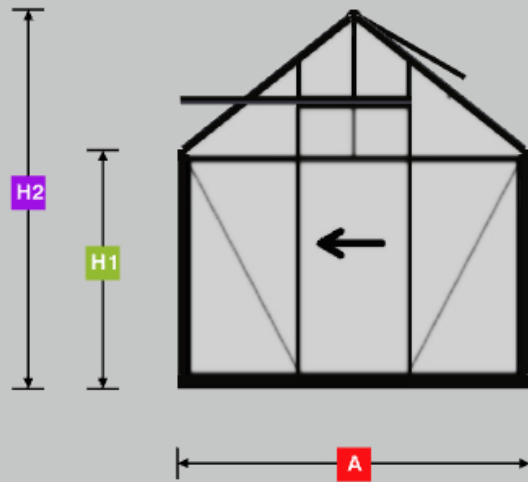

EOS Junior

Dimensions

A	2360 mm	H1	1.604 mm		9,05 m ²
B	3836 mm	H2	2.560 mm		18,85 m ³

Personalisations

	COLOR 9005m		FREEZE No
	GLASS TEMP GLASS 4mm		RUBBERS 9005m

Doors & Windows

	SD 1 x	
	RW 2 x	

3D view

A	2360 mm
B	3836 mm
H1	1604 mm
H2	2560 mm

Front side 1/50

Left side 1/50

50cm
└───┘

A	2360 mm
H1	1604 mm
H2	2560 mm

Right side 1/50

50cm
┌───┐

A	2360 mm
H1	1604 mm
H2	2560 mm

Back side 1/50

50cm
┌───┐

B	3836 mm
H1	1604 mm
H2	2560 mm

Top side 1/50

50cm
└───┘

A 2360 mm
B 3836 mm