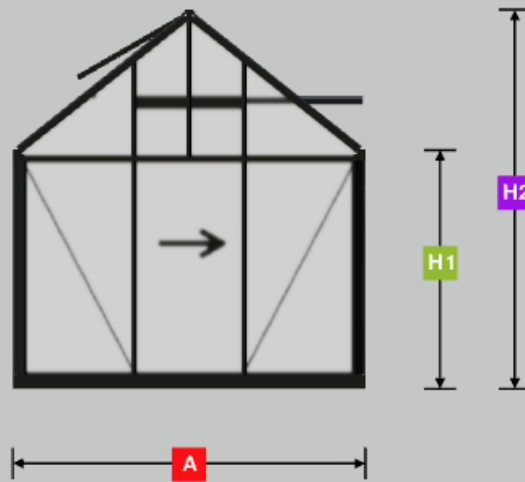

EOS Junior

Dimensions

A	2360 mm	H1	1.604 mm		9,05 m ²
B	3836 mm	H2	2.560 mm		18,85 m ³

Personalisations

	COLOR 9005m		FREEZE No
	GLASS TEMP GLASS 4mm		RUBBERS 9005m

Doors & Windows

	SD 1 x	
	RW 2 x	

3D view

A	2360 mm
B	3836 mm
H1	1604 mm
H2	2560 mm

Front side 1/50

Left side 1/50

50cm
└───┘

A	2360 mm
H1	1604 mm
H2	2560 mm

Right side 1/50

50cm
┌───┐

A	2360 mm
H1	1604 mm
H2	2560 mm

Back side 1/50

50cm
┌───┐

B	3836 mm
H1	1604 mm
H2	2560 mm

Top side 1/50

50cm
└───┘

A 2360 mm
B 3836 mm