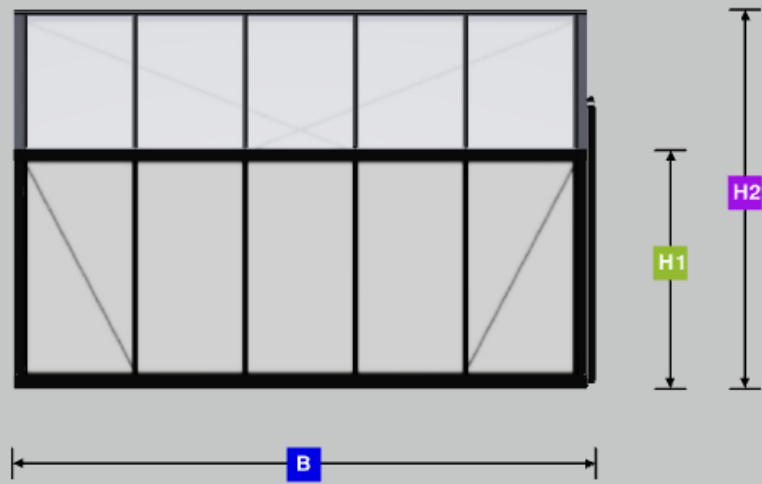

EOS Junior

Dimensions

A	2360 mm	H1	1.604 mm		9,05 m ²
B	3836 mm	H2	2.560 mm		18,85 m ³

Personalisations

	COLOR 9005m		FREEZE No
	GLASS TEMP GLASS 4mm		RUBBERS 9005m

Doors & Windows

	SD 1 x	
	RW 2 x	

3D view

A	2360 mm
B	3836 mm
H1	1604 mm
H2	2560 mm

Front side 1/50

Left side 1/50

50cm
└───┘

A	2360 mm
H1	1604 mm
H2	2560 mm

Right side 1/50

50cm
┌───┐

A	2360 mm
H1	1604 mm
H2	2560 mm

Back side 1/50

50cm
┌───┐

B	3836 mm
H1	1604 mm
H2	2560 mm

Top side 1/50

50cm
└───┘

A 2360 mm
B 3836 mm