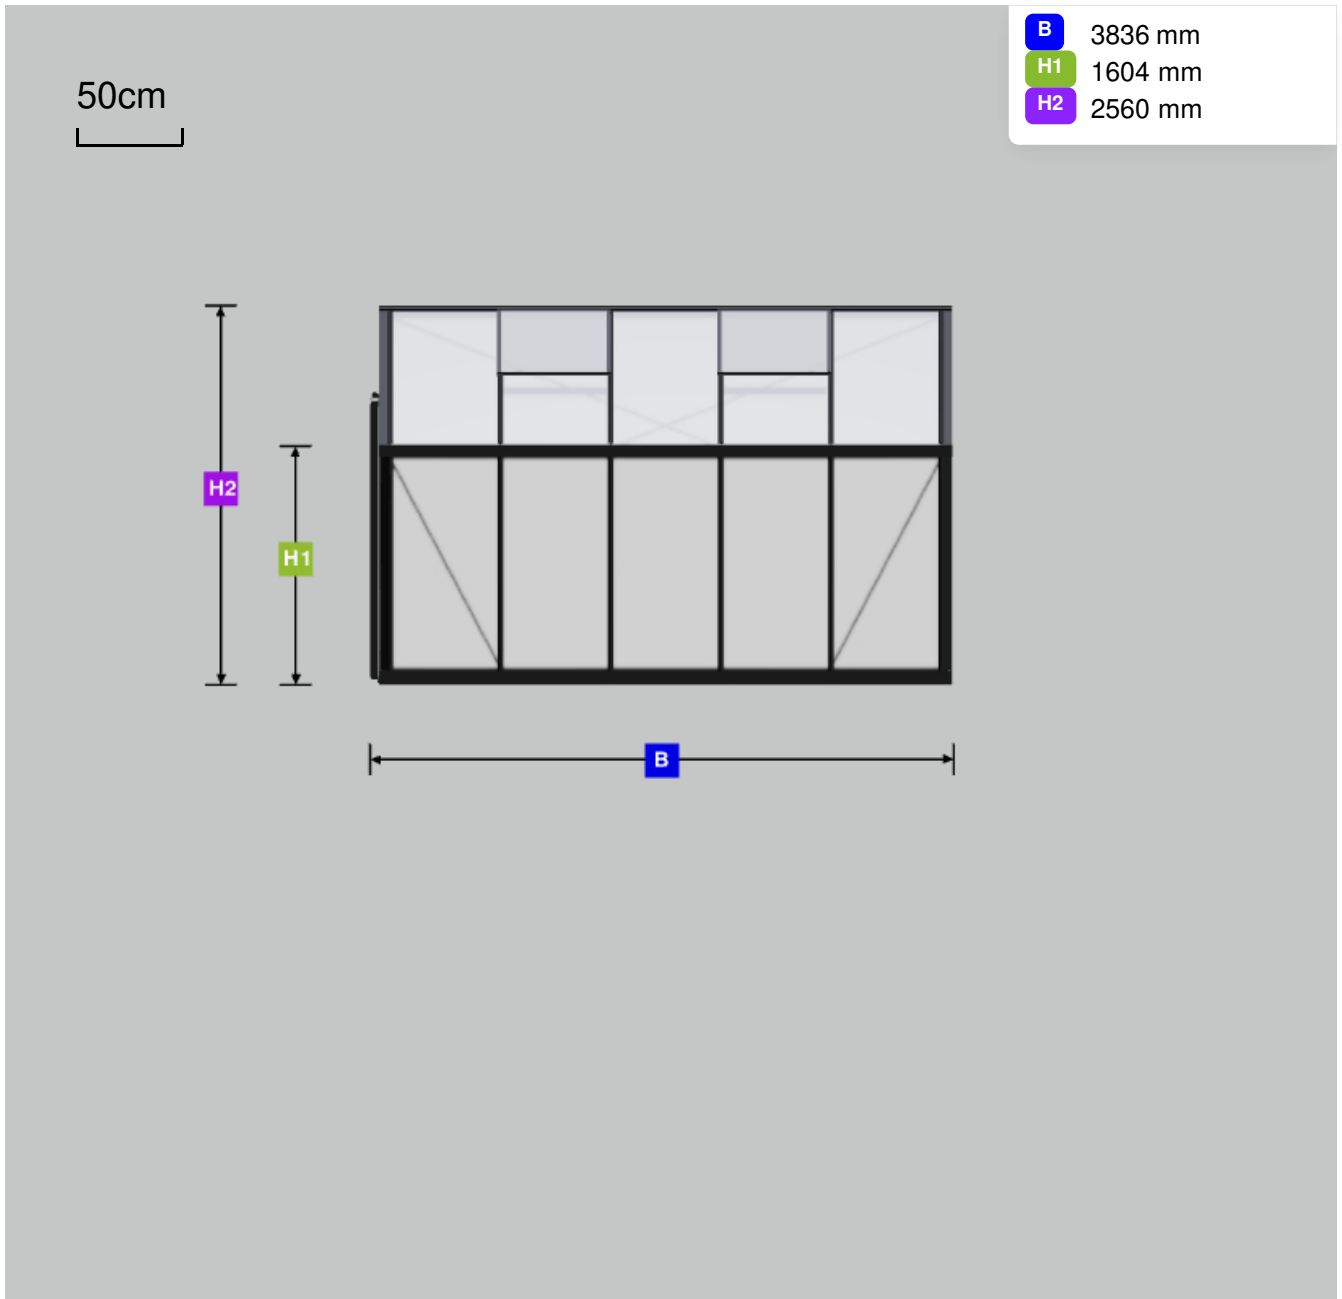

EOS Junior

Dimensions

A	2360 mm	H1	1.604 mm		9,05 m ²
B	3836 mm	H2	2.560 mm		18,85 m ³

Personalisations

	COLOR 9005m		FREEZE No
	GLASS TEMP GLASS 4mm		RUBBERS 9005m

Doors & Windows

	SD 1 x	
	RW 2 x	

3D view

A	2360 mm
B	3836 mm
H1	1604 mm
H2	2560 mm

Front side 1/50

Left side 1/50

50cm
└───┘

A	2360 mm
H1	1604 mm
H2	2560 mm

Right side 1/50

50cm
┌───┐

A	2360 mm
H1	1604 mm
H2	2560 mm

Back side 1/50

50cm
┌───┐

B	3836 mm
H1	1604 mm
H2	2560 mm

Top side 1/50

50cm
└───┘

A 2360 mm
B 3836 mm