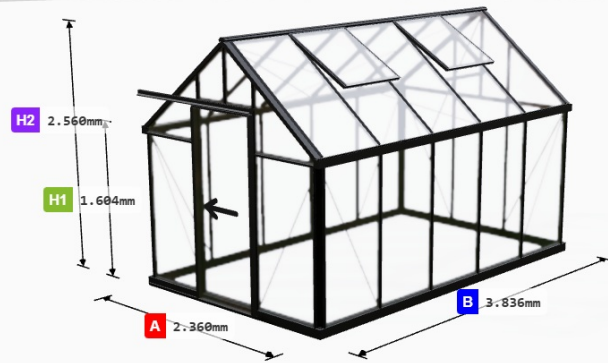

EOS Junior

Dimensions

A	2360 mm	H1	1.604 mm		9,05 m ²
B	3836 mm	H2	2.560 mm		18,85 m ³

Personalisations

	COLOR 9005m		FREEZE No
	GLASS TEMP GLASS 4mm		RUBBERS 9005m

Doors & Windows

	SD 1 x	
	RW 2 x	

3D view

A	2360 mm
B	3836 mm
H1	1604 mm
H2	2560 mm

Front side 1/50

Left side 1/50

50cm
└───┘

A	2360 mm
H1	1604 mm
H2	2560 mm

Right side 1/50

50cm
┌───┐

A	2360 mm
H1	1604 mm
H2	2560 mm

Back side 1/50

50cm
┌───┐

B	3836 mm
H1	1604 mm
H2	2560 mm

Top side 1/50

50cm
└───┘

A 2360 mm
B 3836 mm