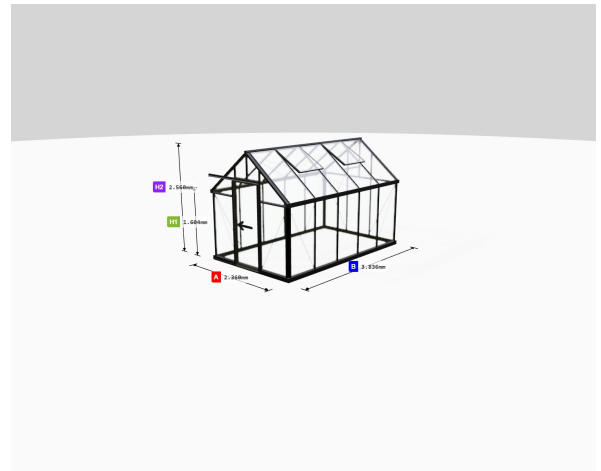

EOS Junior

Dimensions

A	2360 mm	H1	1.604 mm		9,05 m ²
B	3836 mm	H2	2.560 mm		18,85 m ³

Personalisations

	COLOR 9005m		FREEZE No
	GLASS TEMP GLASS 4mm		RUBBERS 9005m

Doors & Windows

	SD 1 x	
	RW 2 x	

3D view

A	2360 mm
B	3836 mm
H1	1604 mm
H2	2560 mm

Front side 1/50

Left side 1/50

50cm
└───┘

A	2360 mm
H1	1604 mm
H2	2560 mm

Right side 1/50

50cm
┌───┐

A	2360 mm
H1	1604 mm
H2	2560 mm

Back side 1/50

50cm
┌───┐

B	3836 mm
H1	1604 mm
H2	2560 mm

Top side 1/50

50cm
└───┘

A 2360 mm
B 3836 mm