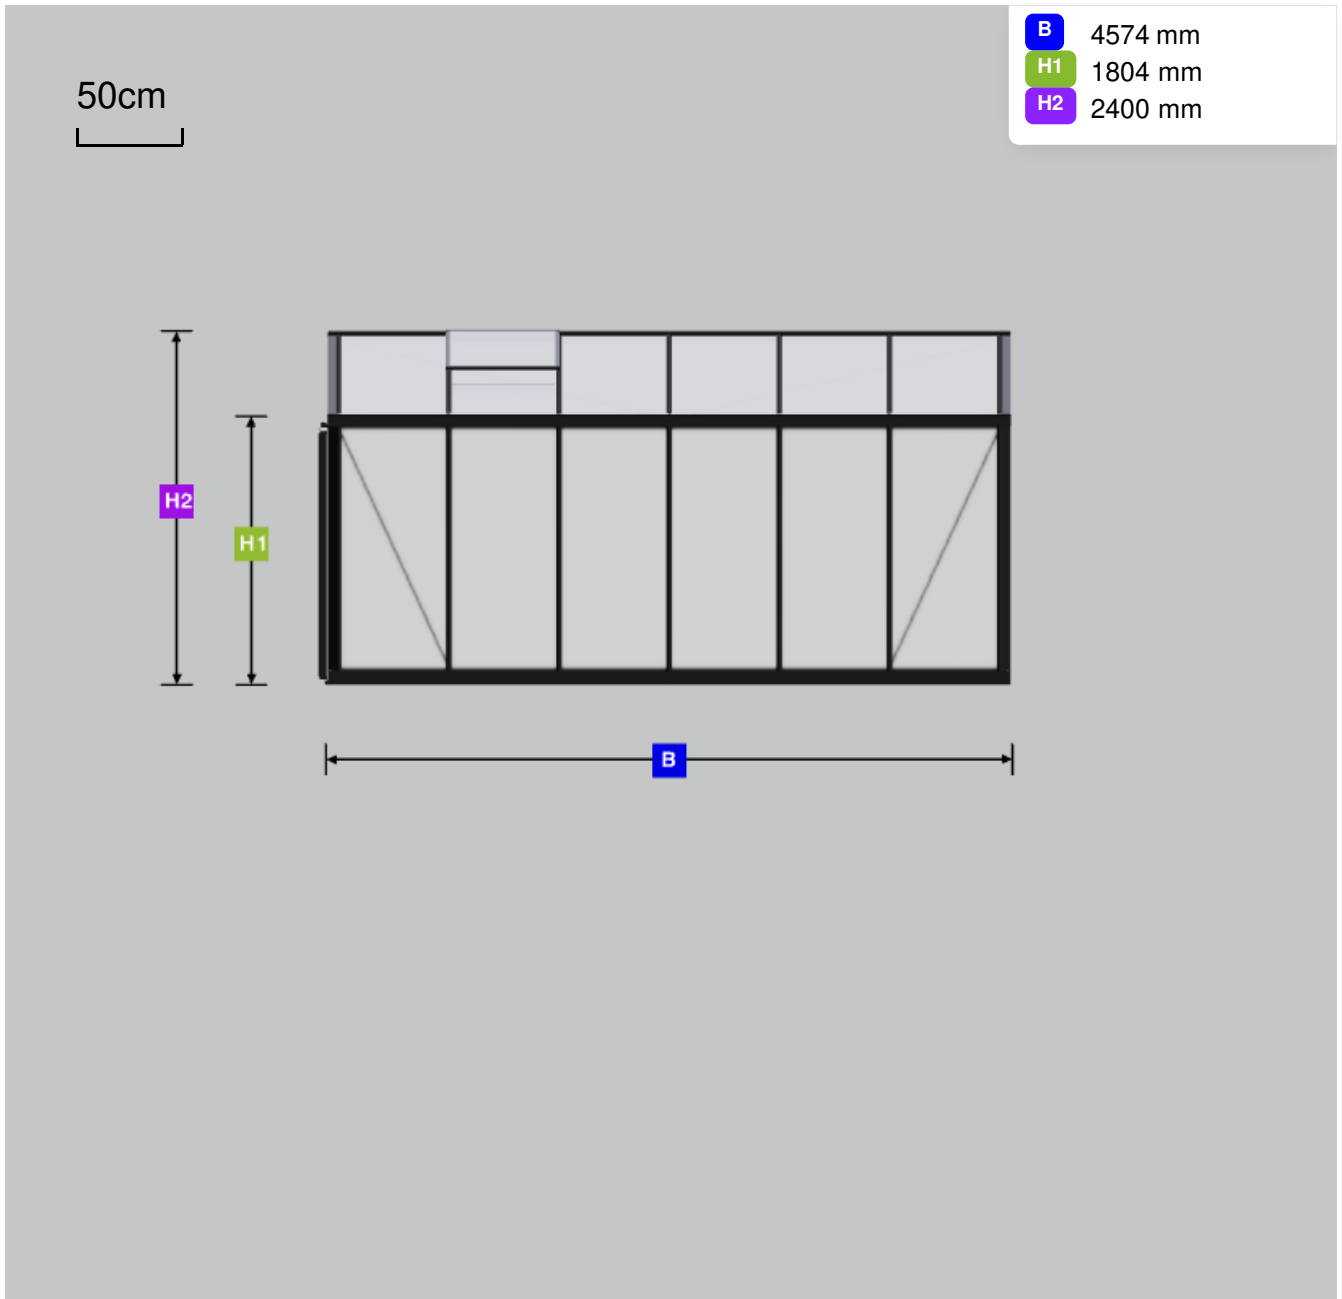

Front side 1/50