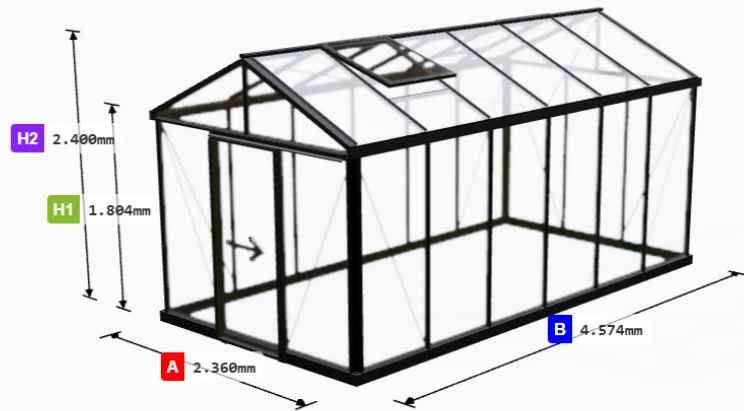

### Dimensions

<b>A</b>	2360 mm	<b>H1</b>	1.804 mm		10,79 m <sup>2</sup>
<b>B</b>	4574 mm	<b>H2</b>	2.400 mm		22,69 m <sup>3</sup>

### 3D view

<b>A</b>	2360 mm
<b>B</b>	4574 mm
<b>H1</b>	1804 mm
<b>H2</b>	2400 mm

## Back side 1/50

50cm

- B** 4574 mm
- H1** 1804 mm
- H2** 2400 mm

## Top side 1/50

50cm  
└───┘

**A** 2360 mm  
**B** 4574 mm