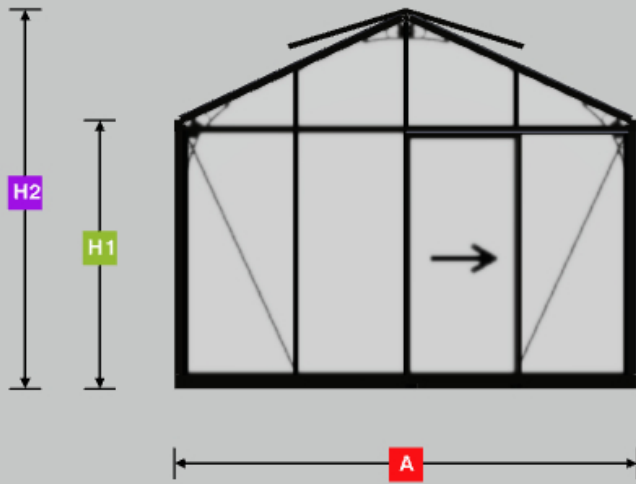

Helios Senior

Dimensions

A	3098 mm	H1	1.804 mm		18,74 m ²
B	6050 mm	H2	2.541 mm		40,72 m ³

Personalisations

	COLOR 9005m		FREEZE No
	GLASS TEMP GLASS 4mm		RUBBERS 9005m

Doors & Windows

	SD 1 x	
	RW 3 x	
	SPANDREL 3 x	

3D view

A	3098 mm
B	6050 mm
H1	1804 mm
H2	2541 mm

Front side 1/50

Left side 1/50

50cm

A	3098 mm
H1	1804 mm
H2	2541 mm

Right side 1/50

Back side 1/50

Top side 1/50

50cm
└───┘

- A** 3098 mm
- B** 6050 mm