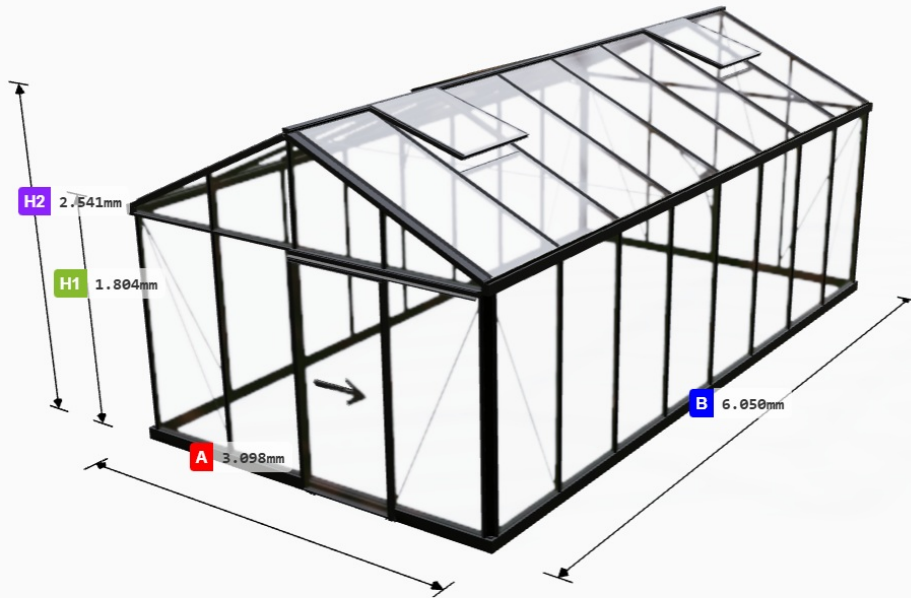

Helios Senior

Dimensions

A	3098 mm	H1	1.804 mm		18,74 m ²
B	6050 mm	H2	2.541 mm		40,72 m ³

Personalisations

	COLOR 9005m		FREEZE No
	GLASS TEMP GLASS 4mm		RUBBERS 9005m

Doors & Windows

	SD 1 x	
	RW 3 x	
	SPANDREL 3 x	

3D view

A	3098 mm
B	6050 mm
H1	1804 mm
H2	2541 mm

Front side 1/50

Left side 1/50

50cm

A	3098 mm
H1	1804 mm
H2	2541 mm

Right side 1/50

Back side 1/50

Top side 1/50

50cm
└───┘

- A** 3098 mm
- B** 6050 mm