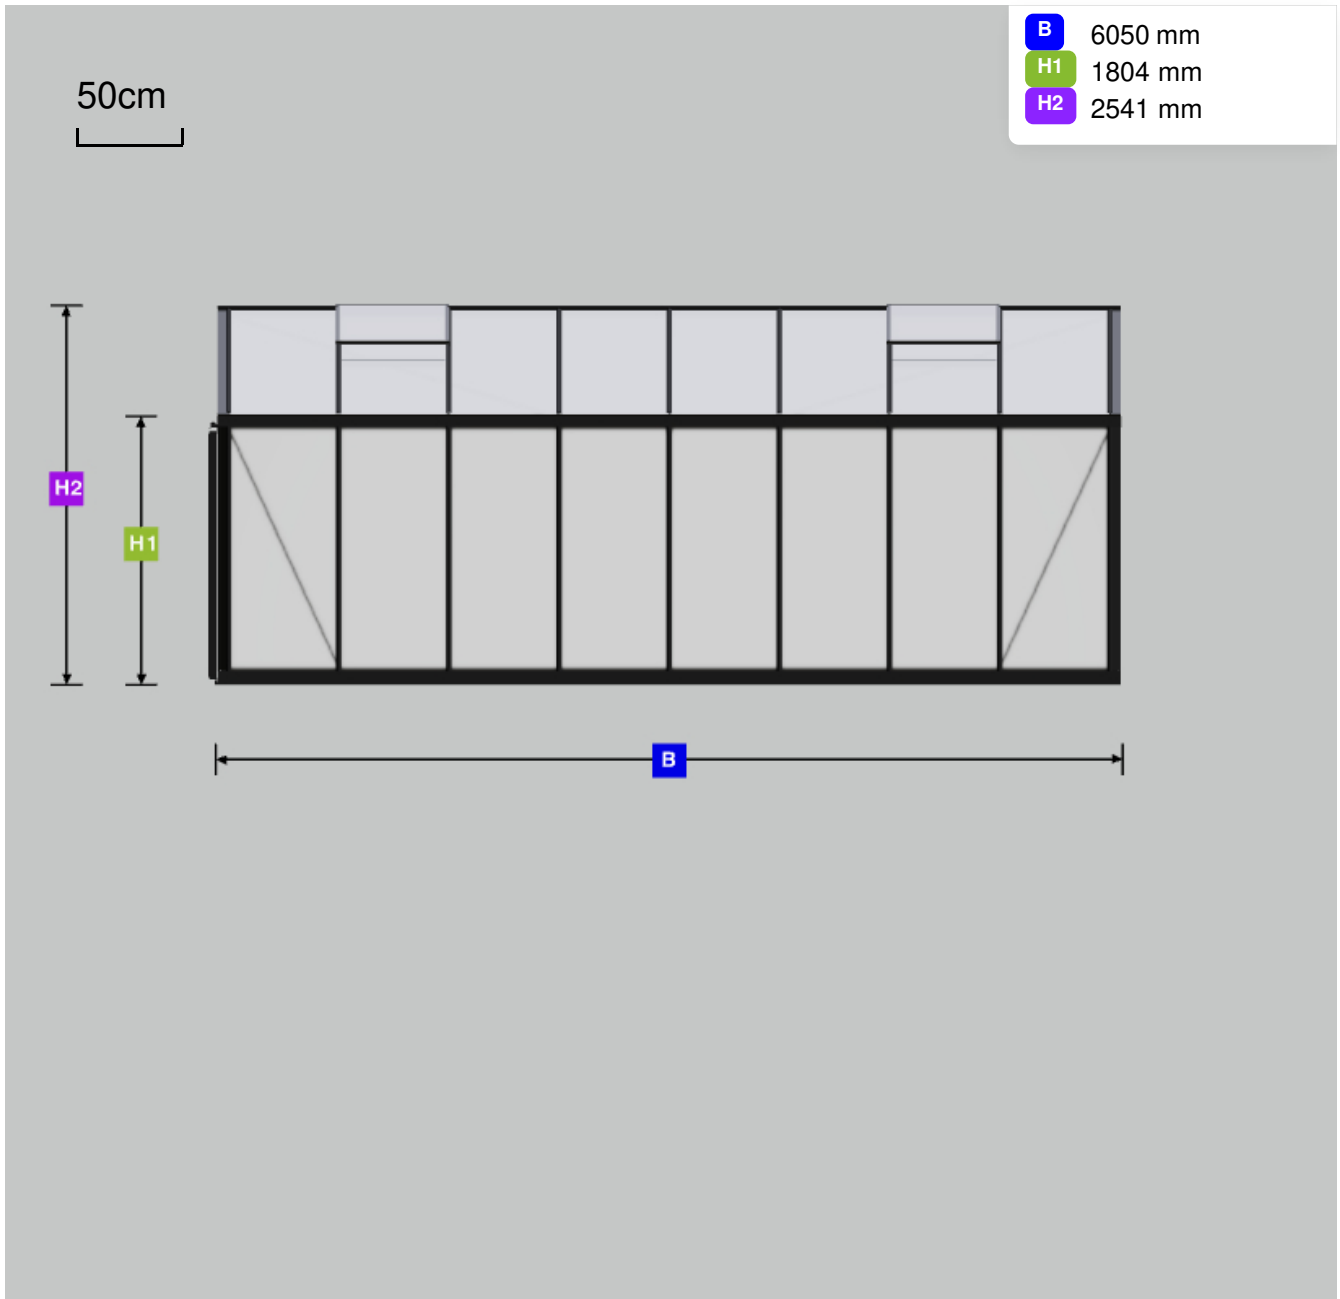

Helios Senior

Dimensions

A	3098 mm	H1	1.804 mm		18,74 m ²
B	6050 mm	H2	2.541 mm		40,72 m ³

Personalisations

	COLOR 9005m		FREEZE No
	GLASS TEMP GLASS 4mm		RUBBERS 9005m

Doors & Windows

	SD 1 x	
	RW 3 x	
	SPANDREL 3 x	

3D view

A	3098 mm
B	6050 mm
H1	1804 mm
H2	2541 mm

Front side 1/50

Left side 1/50

50cm

A	3098 mm
H1	1804 mm
H2	2541 mm

Right side 1/50

Back side 1/50

Top side 1/50

50cm
└───┘

- A** 3098 mm
- B** 6050 mm