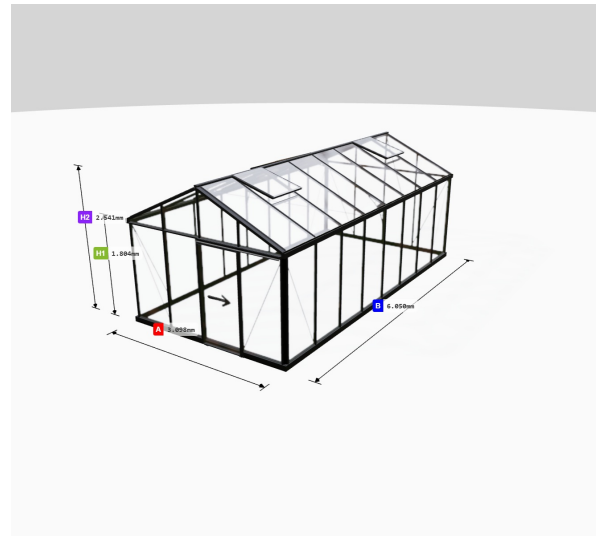

Helios Senior

Dimensions

A	3098 mm	H1	1.804 mm		18,74 m ²
B	6050 mm	H2	2.541 mm		40,72 m ³

Personalisations

	COLOR 9005m		FREEZE No
	GLASS TEMP GLASS 4mm		RUBBERS 9005m

Doors & Windows

	SD 1 x	
	RW 3 x	
	SPANDREL 3 x	

3D view

A	3098 mm
B	6050 mm
H1	1804 mm
H2	2541 mm

Front side 1/50

Left side 1/50

50cm

A	3098 mm
H1	1804 mm
H2	2541 mm

Right side 1/50

Back side 1/50

Top side 1/50

50cm
└───┘

- A** 3098 mm
- B** 6050 mm