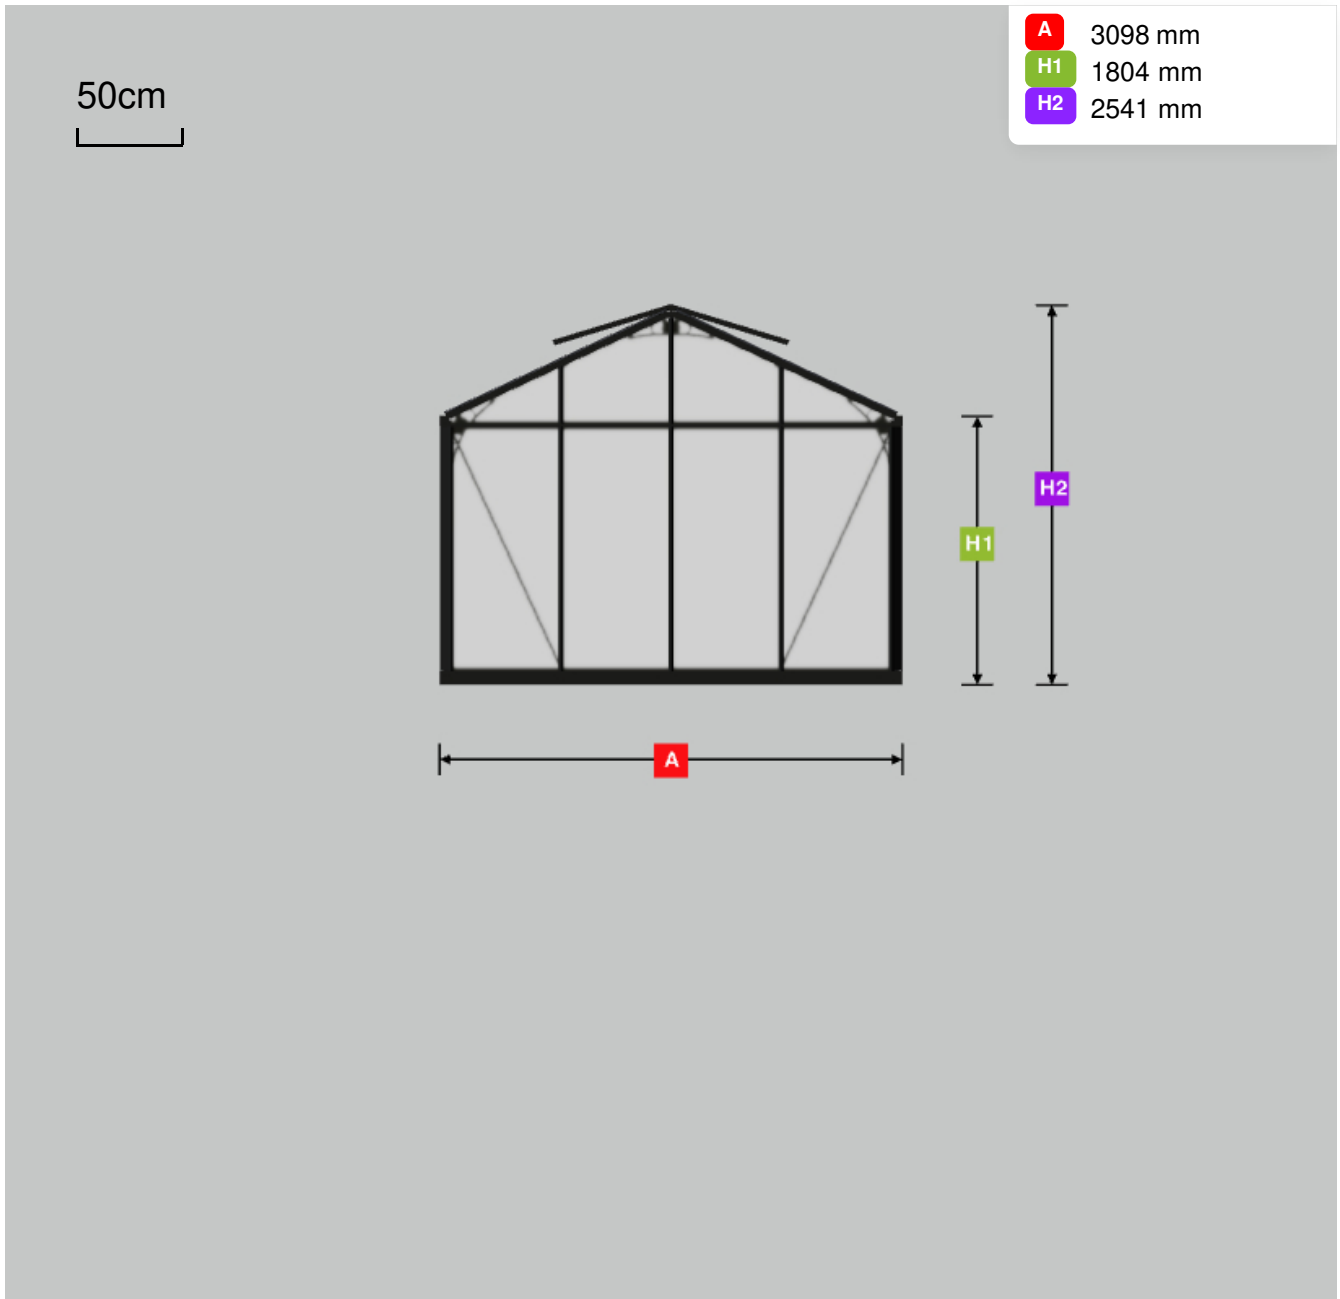

Helios Senior

Dimensions

A	3098 mm	H1	1.804 mm		18,74 m ²
B	6050 mm	H2	2.541 mm		40,72 m ³

Personalisations

	COLOR 9005m		FREEZE No
	GLASS TEMP GLASS 4mm		RUBBERS 9005m

Doors & Windows

	SD 1 x	
	RW 3 x	
	SPANDREL 3 x	

3D view

A	3098 mm
B	6050 mm
H1	1804 mm
H2	2541 mm

Front side 1/50

Left side 1/50

50cm

A	3098 mm
H1	1804 mm
H2	2541 mm

Right side 1/50

Back side 1/50

Top side 1/50

50cm
└───┘

- A** 3098 mm
- B** 6050 mm