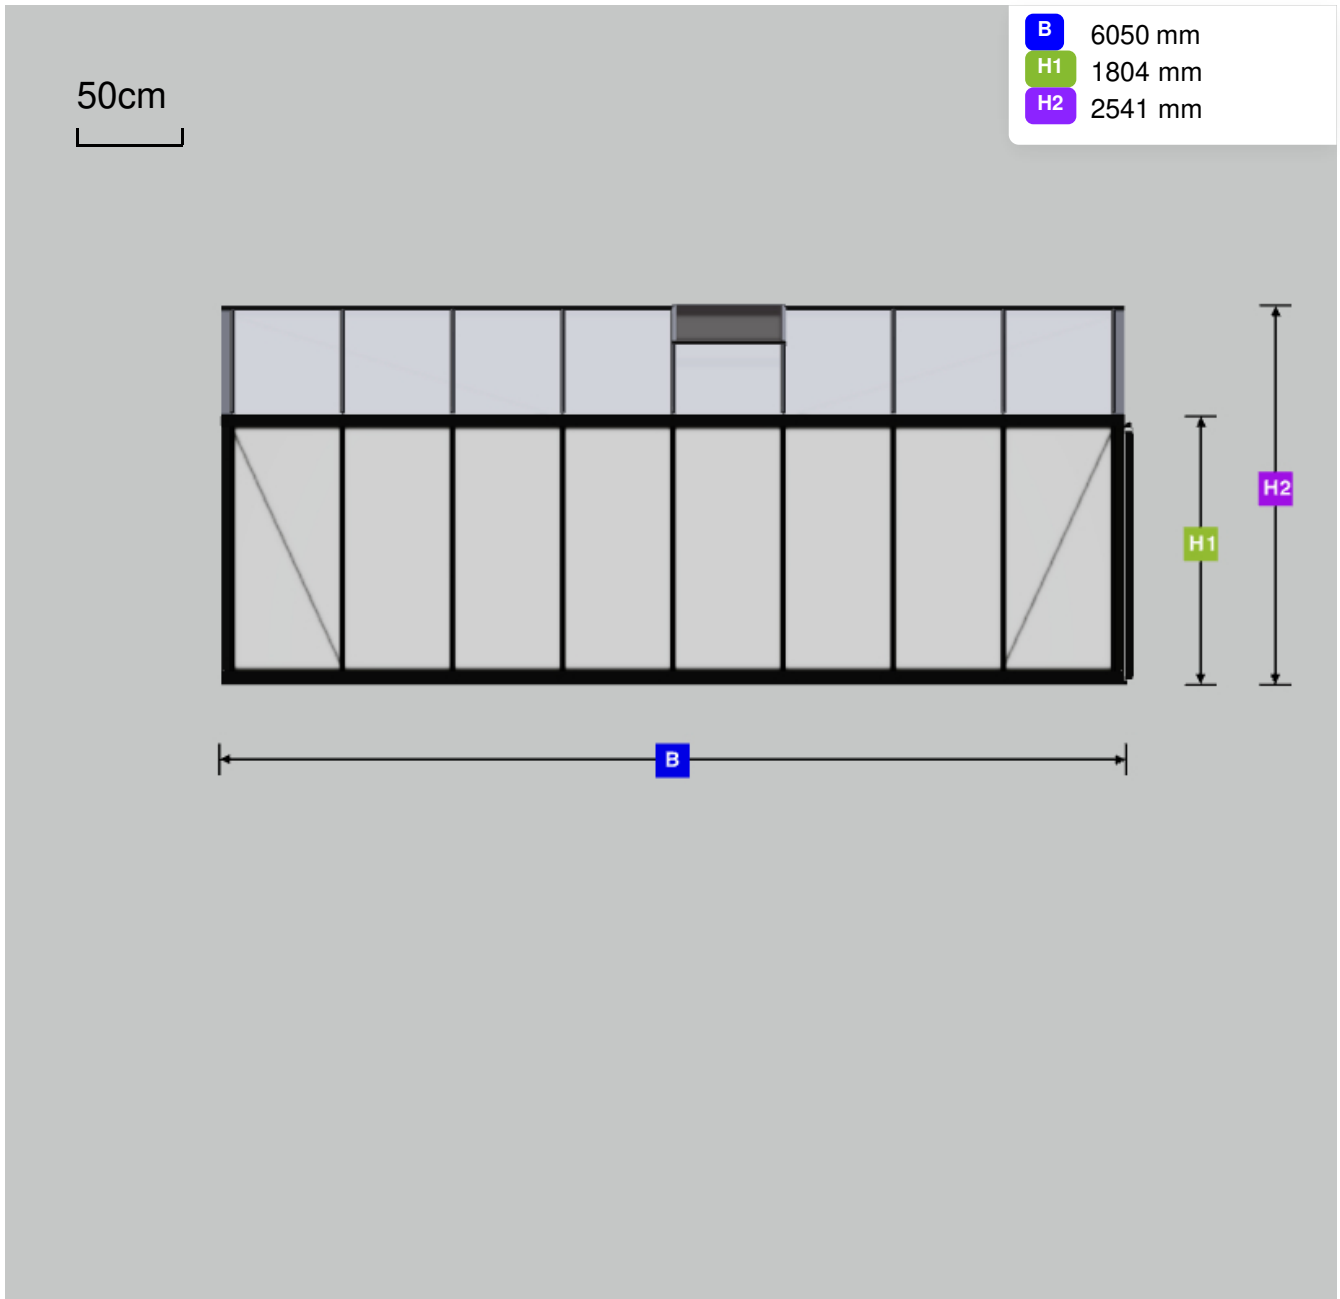

Helios Senior

Dimensions

A	3098 mm	H1	1.804 mm		18,74 m ²
B	6050 mm	H2	2.541 mm		40,72 m ³

Personalisations

	COLOR 9005m		FREEZE No
	GLASS TEMP GLASS 4mm		RUBBERS 9005m

Doors & Windows

	SD 1 x	
	RW 3 x	
	SPANDREL 3 x	

3D view

A	3098 mm
B	6050 mm
H1	1804 mm
H2	2541 mm

Front side 1/50

Left side 1/50

50cm

A	3098 mm
H1	1804 mm
H2	2541 mm

Right side 1/50

Back side 1/50

Top side 1/50

50cm
└───┘

- A** 3098 mm
- B** 6050 mm