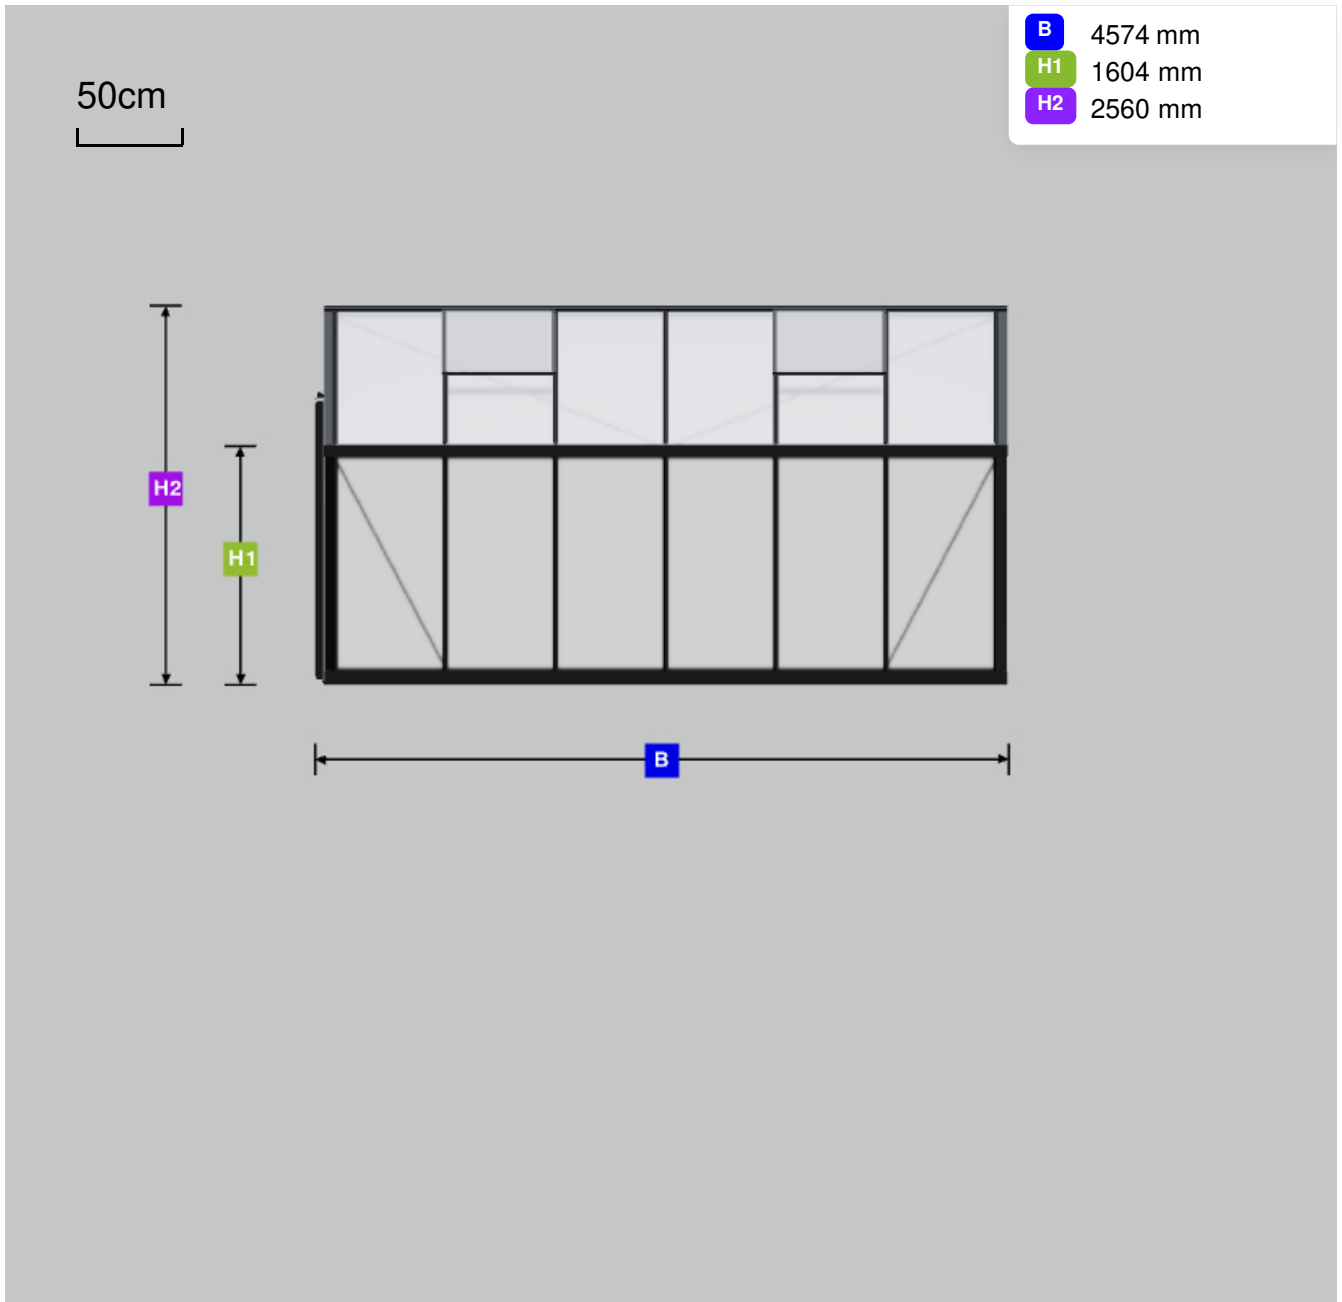

## 3D view

<b>A</b>	2360 mm
<b>B</b>	4574 mm
<b>H1</b>	1604 mm
<b>H2</b>	2560 mm

## Left side 1/50

50cm  
└───┘

<b>A</b>	2360 mm
<b>H1</b>	1604 mm
<b>H2</b>	2560 mm

## Back side 1/50

50cm  
┌───┐

- B** 4574 mm
- H1** 1604 mm
- H2** 2560 mm

## Top side 1/50

50cm  
└───┘

**A** 2360 mm  
**B** 4574 mm