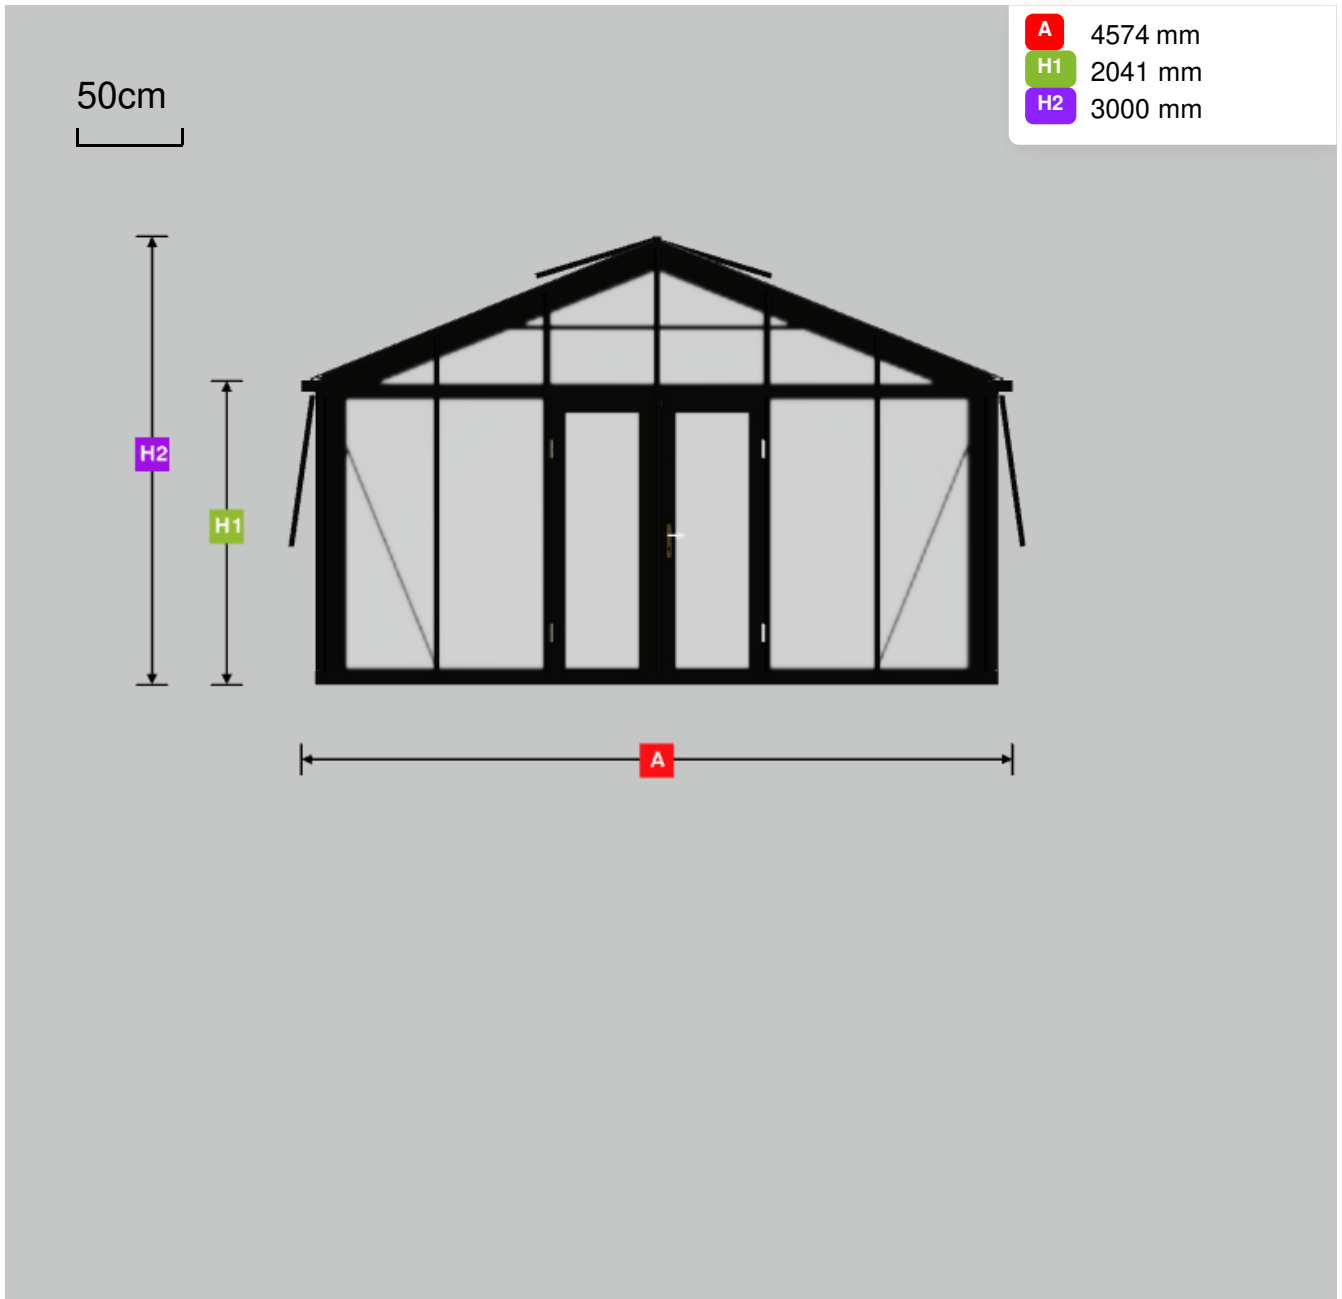

Gigant

Dimensions

A	4574 mm	H1	2.041 mm		27,67 m ²
B	6050 mm	H2	3.000 mm		69,75 m ³

Personalisations

	COLOR 9005m		FREEZE No
	GLASS TEMP GLASS 4mm		RUBBERS 9005m

Doors & Windows

	HDD 1 x	
	RW 2 x	
	FRAME 3 x	
	SW 2 x	

3D view

A	4574 mm
B	6050 mm
H1	2041 mm
H2	3000 mm

Front side 1/50

Left side 1/50

Right side 1/50

Back side 1/50

Top side 1/50

50cm
└───┘

A 4574 mm
B 6050 mm