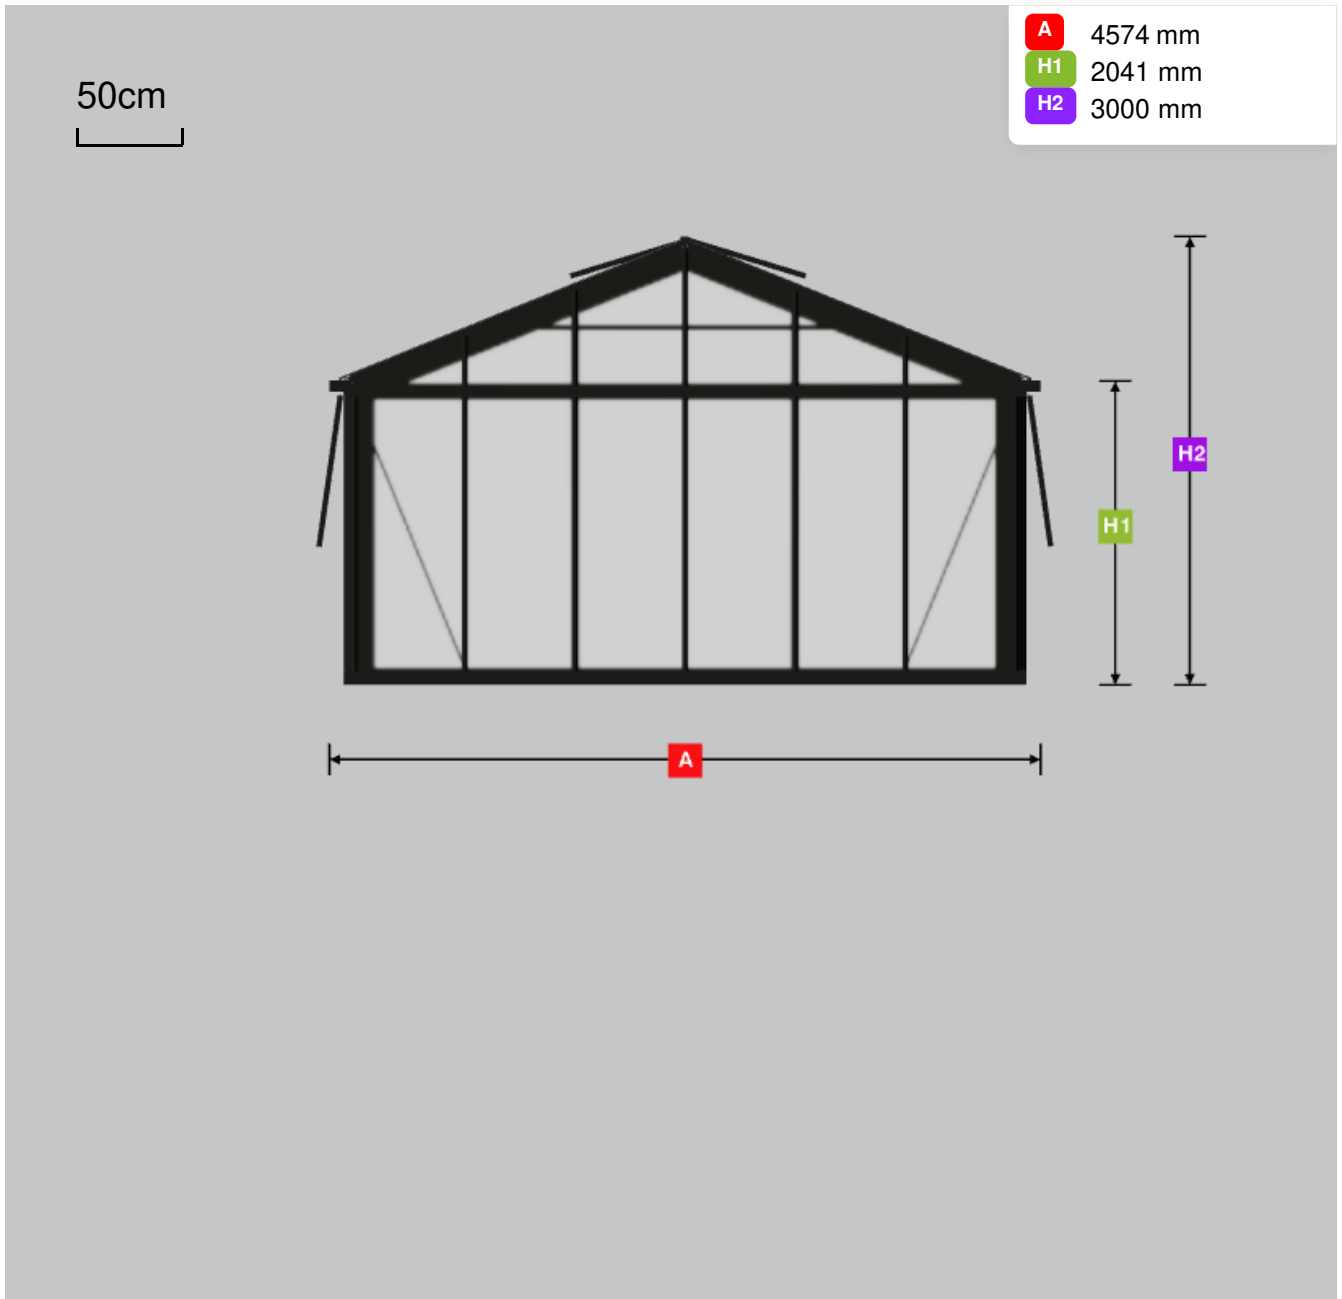

Gigant

Dimensions

A	4574 mm	H1	2.041 mm		27,67 m ²
B	6050 mm	H2	3.000 mm		69,75 m ³

Personalisations

	COLOR 9005m		FREEZE No
	GLASS TEMP GLASS 4mm		RUBBERS 9005m

Doors & Windows

	HDD 1 x	
	RW 2 x	
	FRAME 3 x	
	SW 2 x	

3D view

A	4574 mm
B	6050 mm
H1	2041 mm
H2	3000 mm

Front side 1/50

Left side 1/50

Right side 1/50

Back side 1/50

Top side 1/50

50cm
└───┘

A 4574 mm
B 6050 mm