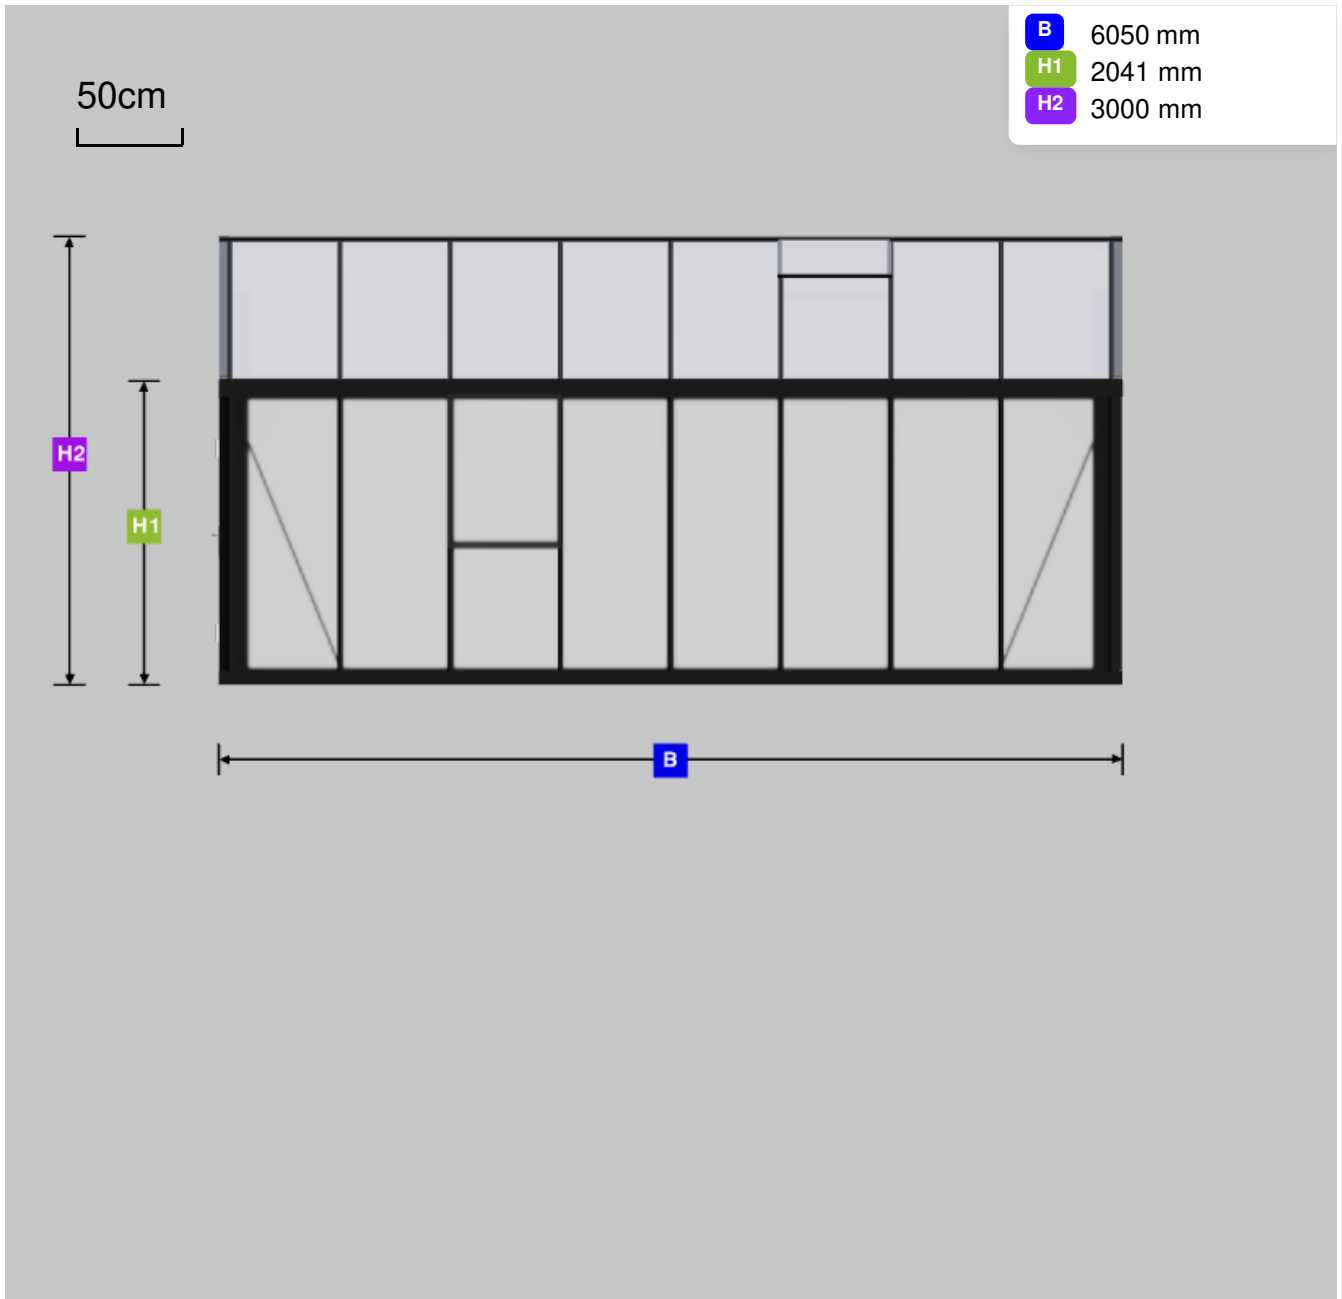

Gigant

Dimensions

A	4574 mm	H1	2.041 mm		27,67 m ²
B	6050 mm	H2	3.000 mm		69,75 m ³

Personalisations

	COLOR 9005m		FREEZE No
	GLASS TEMP GLASS 4mm		RUBBERS 9005m

Doors & Windows

	HDD 1 x	
	RW 2 x	
	FRAME 3 x	
	SW 2 x	

3D view

A	4574 mm
B	6050 mm
H1	2041 mm
H2	3000 mm

Front side 1/50

Left side 1/50

Right side 1/50

Back side 1/50

Top side 1/50

50cm
└───┘

A 4574 mm
B 6050 mm