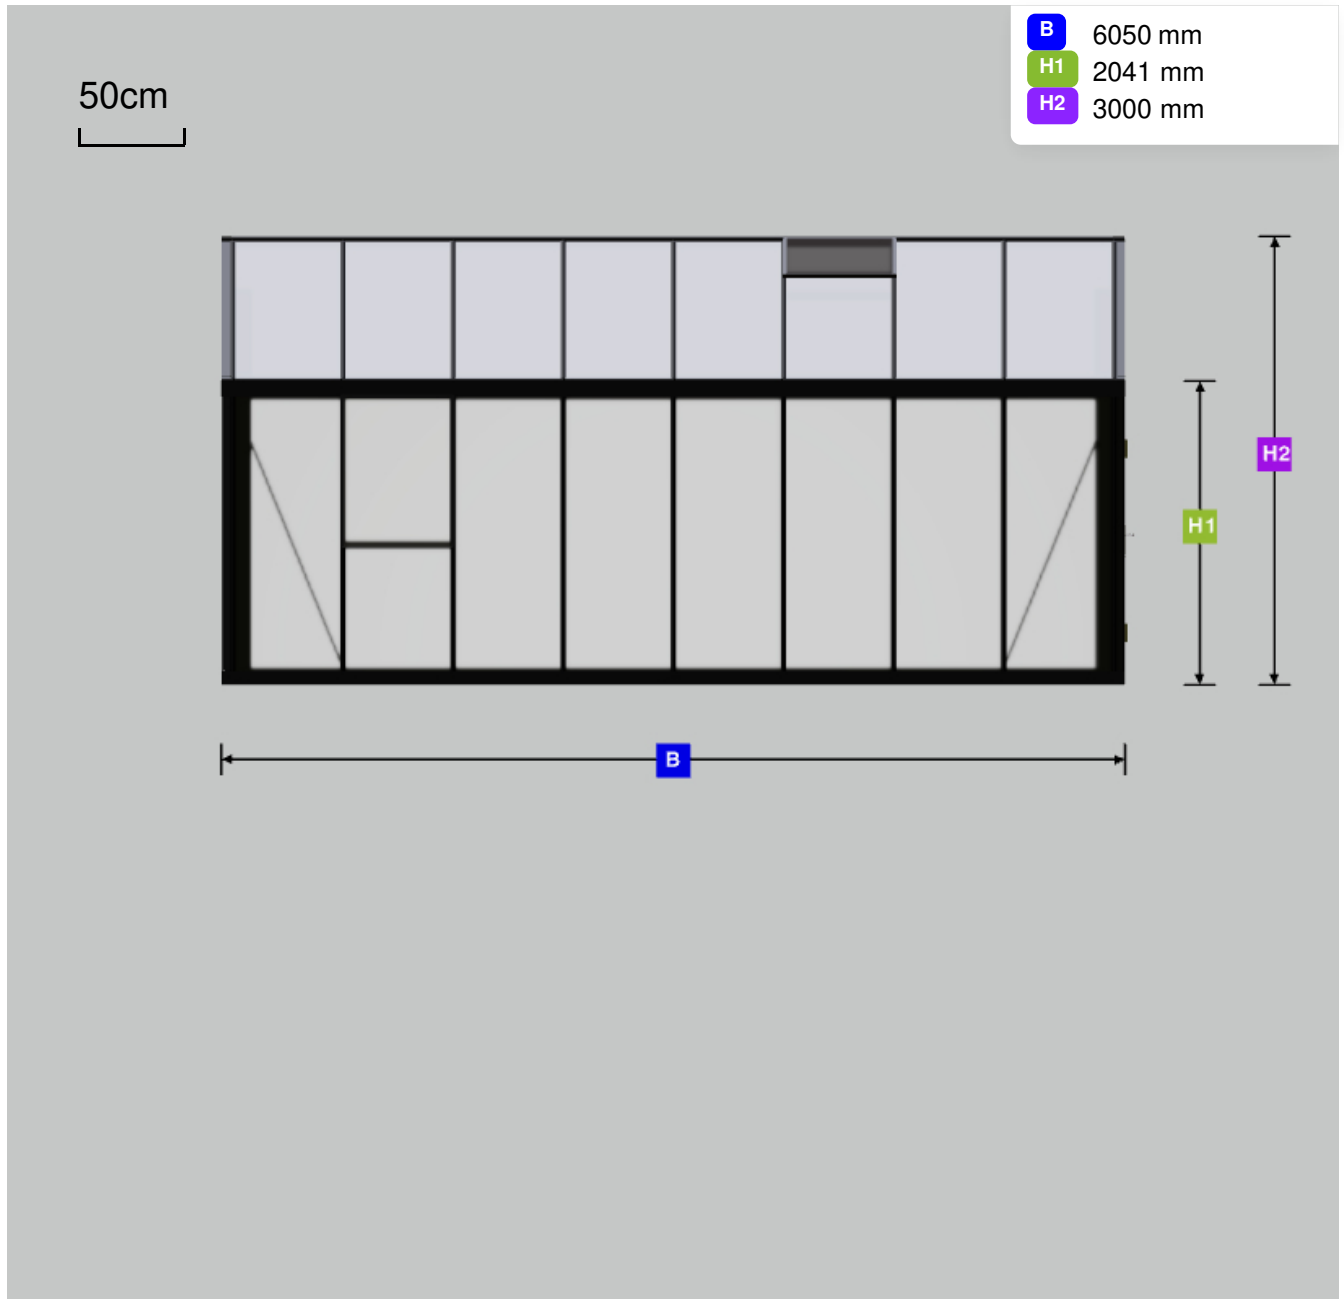

Gigant

Dimensions

A	4574 mm	H1	2.041 mm		27,67 m ²
B	6050 mm	H2	3.000 mm		69,75 m ³

Personalisations

	COLOR 9005m		FREEZE No
	GLASS TEMP GLASS 4mm		RUBBERS 9005m

Doors & Windows

	HDD 1 x	
	RW 2 x	
	FRAME 3 x	
	SW 2 x	

3D view

A	4574 mm
B	6050 mm
H1	2041 mm
H2	3000 mm

Front side 1/50

Left side 1/50

Right side 1/50

Back side 1/50

Top side 1/50

50cm
└───┘

A 4574 mm
B 6050 mm