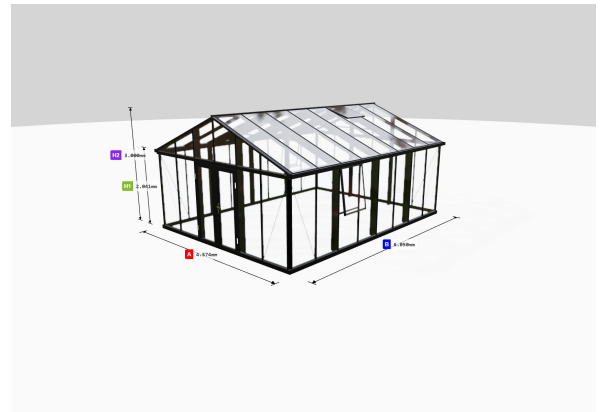

Gigant

Dimensions

A	4574 mm	H1	2.041 mm		27,67 m ²
B	6050 mm	H2	3.000 mm		69,75 m ³

Personalisations

	COLOR 9005m		FREEZE No
	GLASS TEMP GLASS 4mm		RUBBERS 9005m

Doors & Windows

	HDD 1 x	
	RW 2 x	
	FRAME 3 x	
	SW 2 x	

3D view

A	4574 mm
B	6050 mm
H1	2041 mm
H2	3000 mm

Front side 1/50

Left side 1/50

Right side 1/50

Back side 1/50

Top side 1/50

50cm
└───┘

A 4574 mm
B 6050 mm