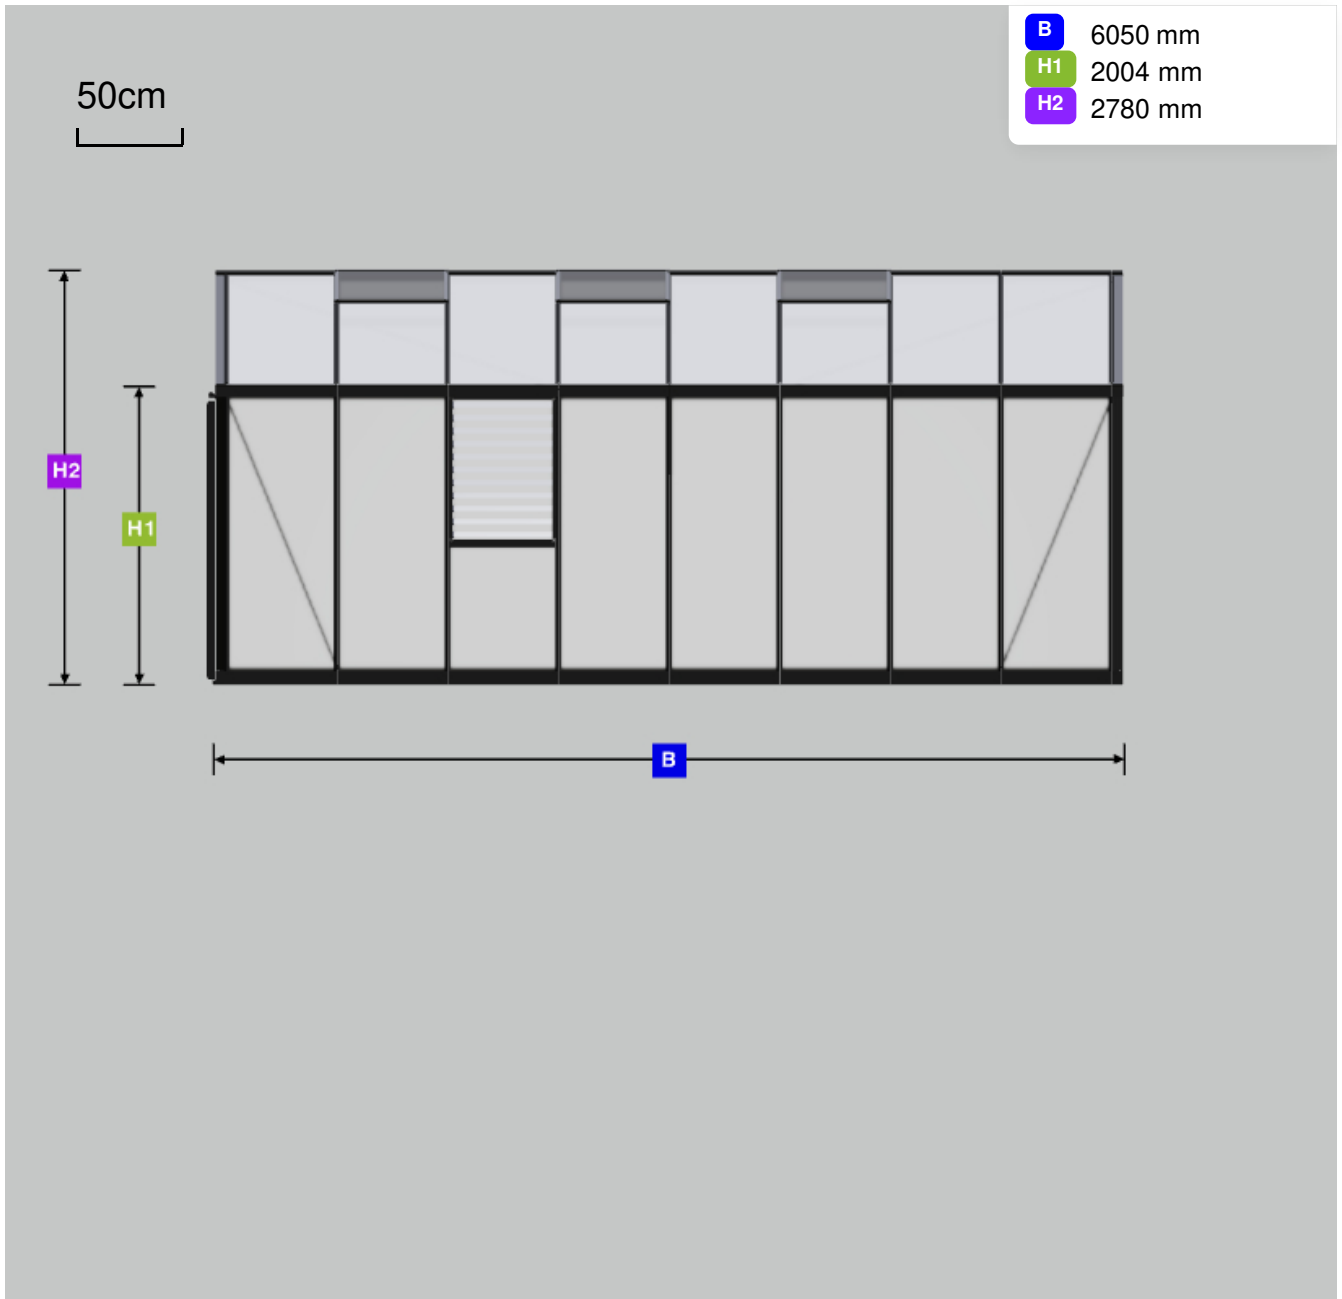

Helios Master

Dimensions

A	3836 mm	H1	2.004 mm		23,21 m ²
B	6050 mm	H2	2.780 mm		55,51 m ³

Personalisations

	COLOR 9005m		FREEZE No
	GLASS TEMP GLASS 4mm		RUBBERS 9005m

Doors & Windows

	SDD 1 x	
	RW 6 x	
	AFRAME 0 x	
	LV 1 x	

3D view

A	3836 mm
B	6050 mm
H1	2004 mm
H2	2780 mm

Front side 1/50

Left side 1/50

Right side 1/50

Back side 1/50

Top side 1/50

50cm
└───┘

A 3836 mm
B 6050 mm