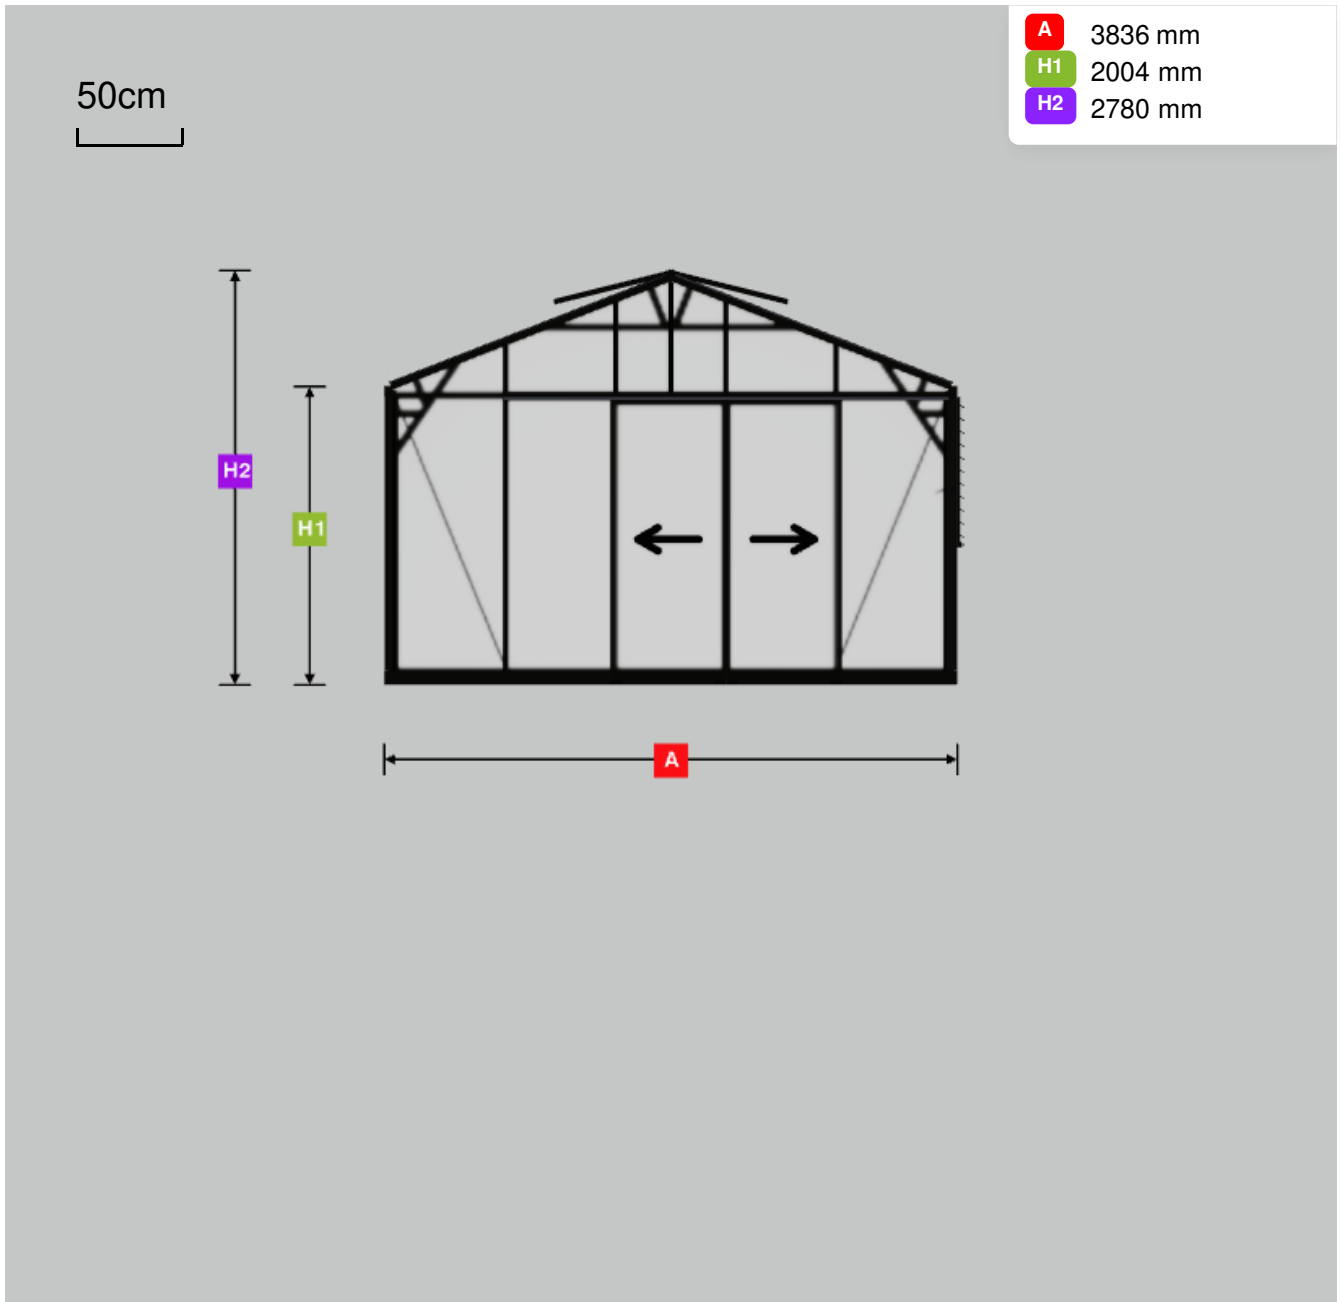

Helios Master

Dimensions

A	3836 mm	H1	2.004 mm		23,21 m ²
B	6050 mm	H2	2.780 mm		55,51 m ³

Personalisations

	COLOR 9005m		FREEZE No
	GLASS TEMP GLASS 4mm		RUBBERS 9005m

Doors & Windows

	SDD 1 x	
	RW 6 x	
	AFRAME 0 x	
	LV 1 x	

3D view

A	3836 mm
B	6050 mm
H1	2004 mm
H2	2780 mm

Front side 1/50

Left side 1/50

Right side 1/50

Back side 1/50

Top side 1/50

50cm
└───┘

A 3836 mm
B 6050 mm