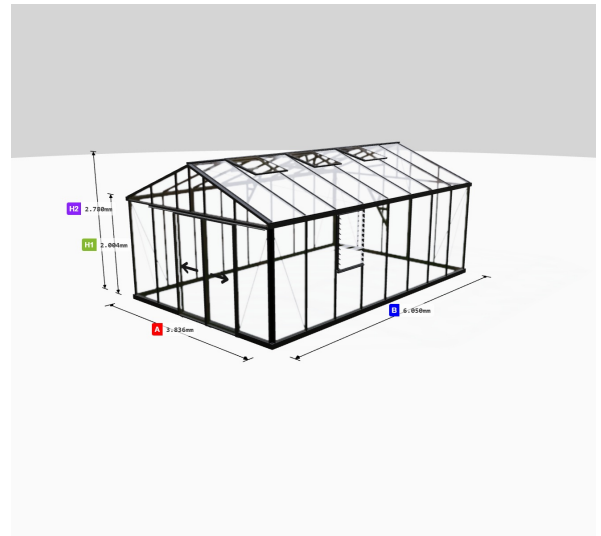

Helios Master

Dimensions

A	3836 mm	H1	2.004 mm		23,21 m ²
B	6050 mm	H2	2.780 mm		55,51 m ³

Personalisations

	COLOR 9005m		FREEZE No
	GLASS TEMP GLASS 4mm		RUBBERS 9005m

Doors & Windows

	SDD 1 x	
	RW 6 x	
	AFRAME 0 x	
	LV 1 x	

3D view

A	3836 mm
B	6050 mm
H1	2004 mm
H2	2780 mm

Front side 1/50

Left side 1/50

Right side 1/50

Back side 1/50

Top side 1/50

50cm
└───┘

A 3836 mm
B 6050 mm