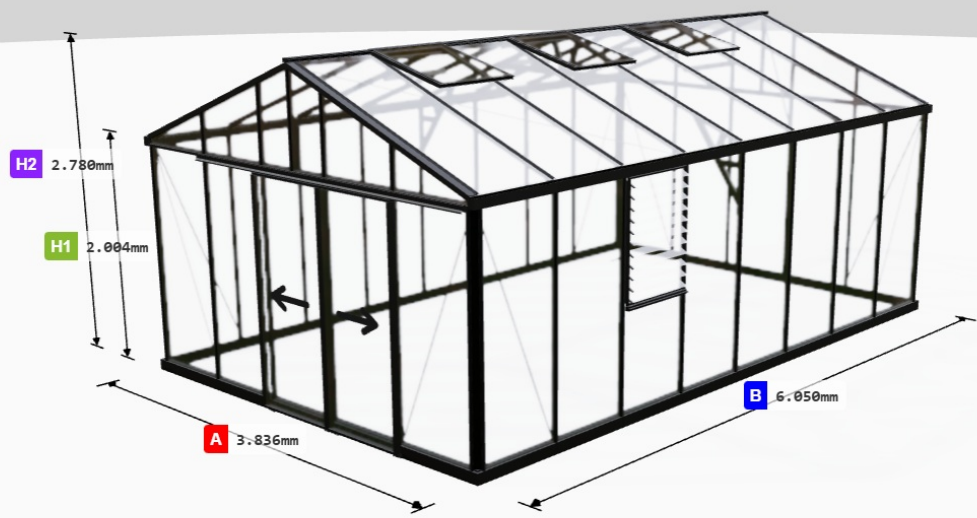

Helios Master

Dimensions

A	3836 mm	H1	2.004 mm		23,21 m ²
B	6050 mm	H2	2.780 mm		55,51 m ³

Personalisations

	COLOR 9005m		FREEZE No
	GLASS TEMP GLASS 4mm		RUBBERS 9005m

Doors & Windows

	SDD 1 x	
	RW 6 x	
	AFRAME 0 x	
	LV 1 x	

3D view

A	3836 mm
B	6050 mm
H1	2004 mm
H2	2780 mm

Front side 1/50

Left side 1/50

Right side 1/50

Back side 1/50

Top side 1/50

50cm
└───┘

A 3836 mm
B 6050 mm