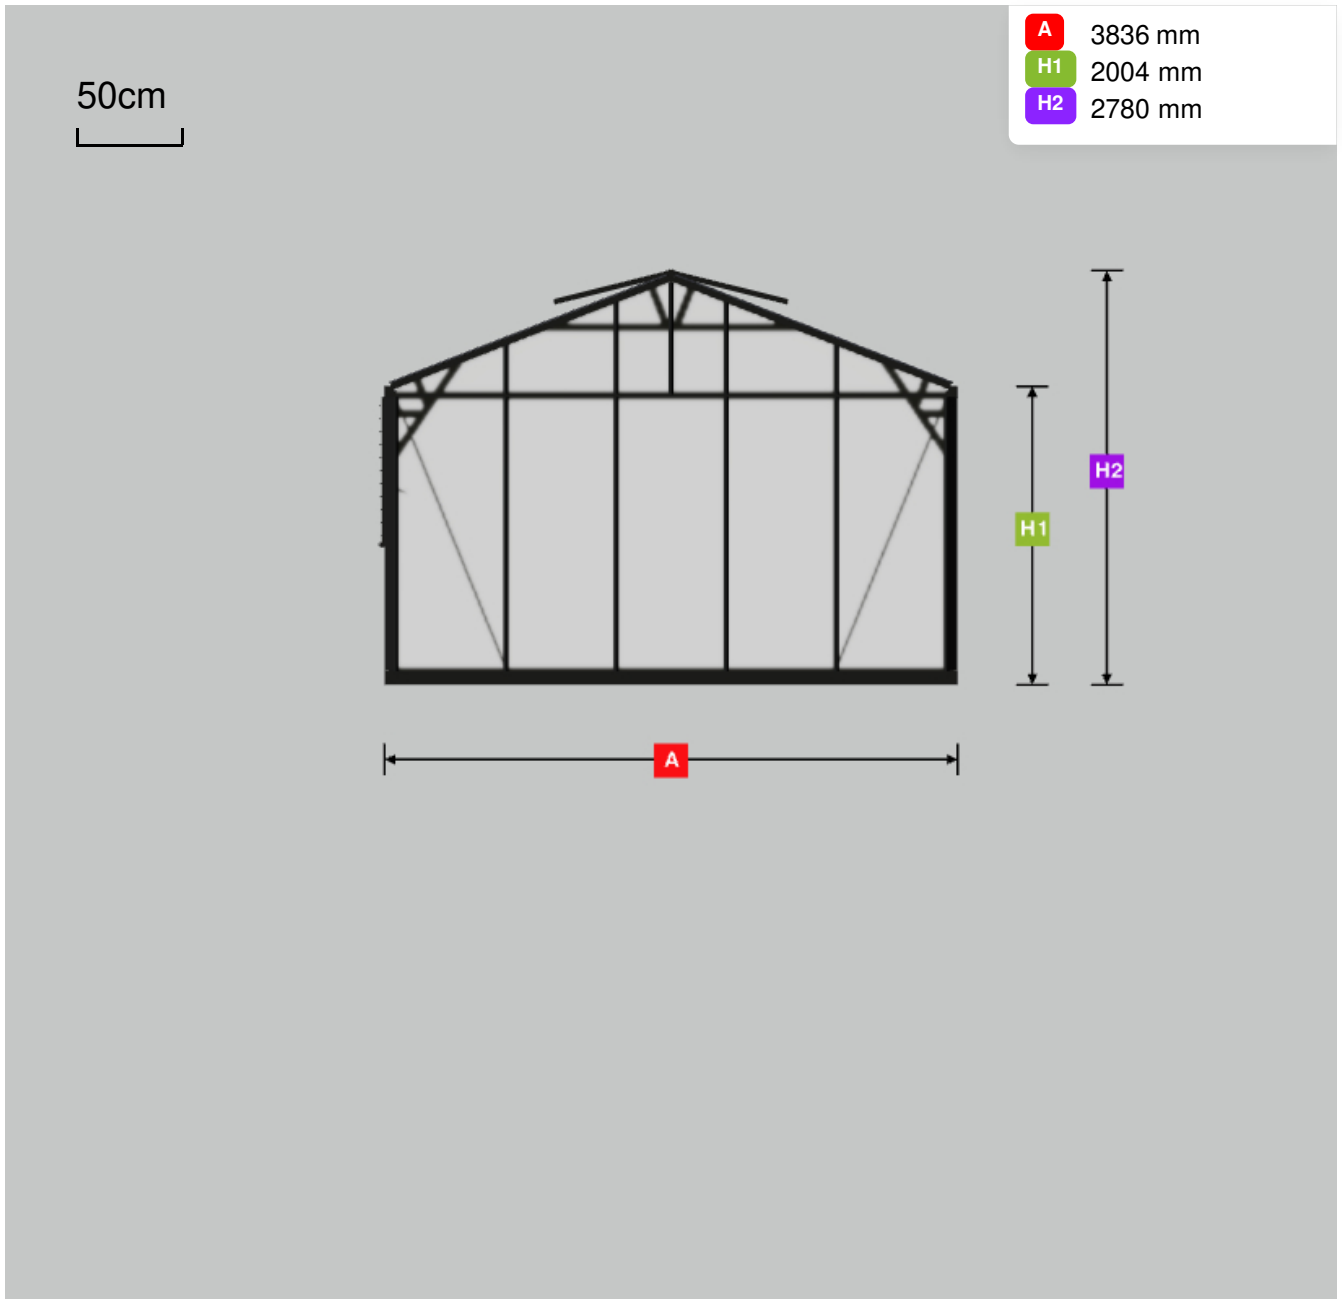

Helios Master

Dimensions

A	3836 mm	H1	2.004 mm		23,21 m ²
B	6050 mm	H2	2.780 mm		55,51 m ³

Personalisations

	COLOR 9005m		FREEZE No
	GLASS TEMP GLASS 4mm		RUBBERS 9005m

Doors & Windows

	SDD 1 x	
	RW 6 x	
	AFRAME 0 x	
	LV 1 x	

3D view

A	3836 mm
B	6050 mm
H1	2004 mm
H2	2780 mm

Front side 1/50

Left side 1/50

Right side 1/50

Back side 1/50

Top side 1/50

50cm
└───┘

A 3836 mm
B 6050 mm