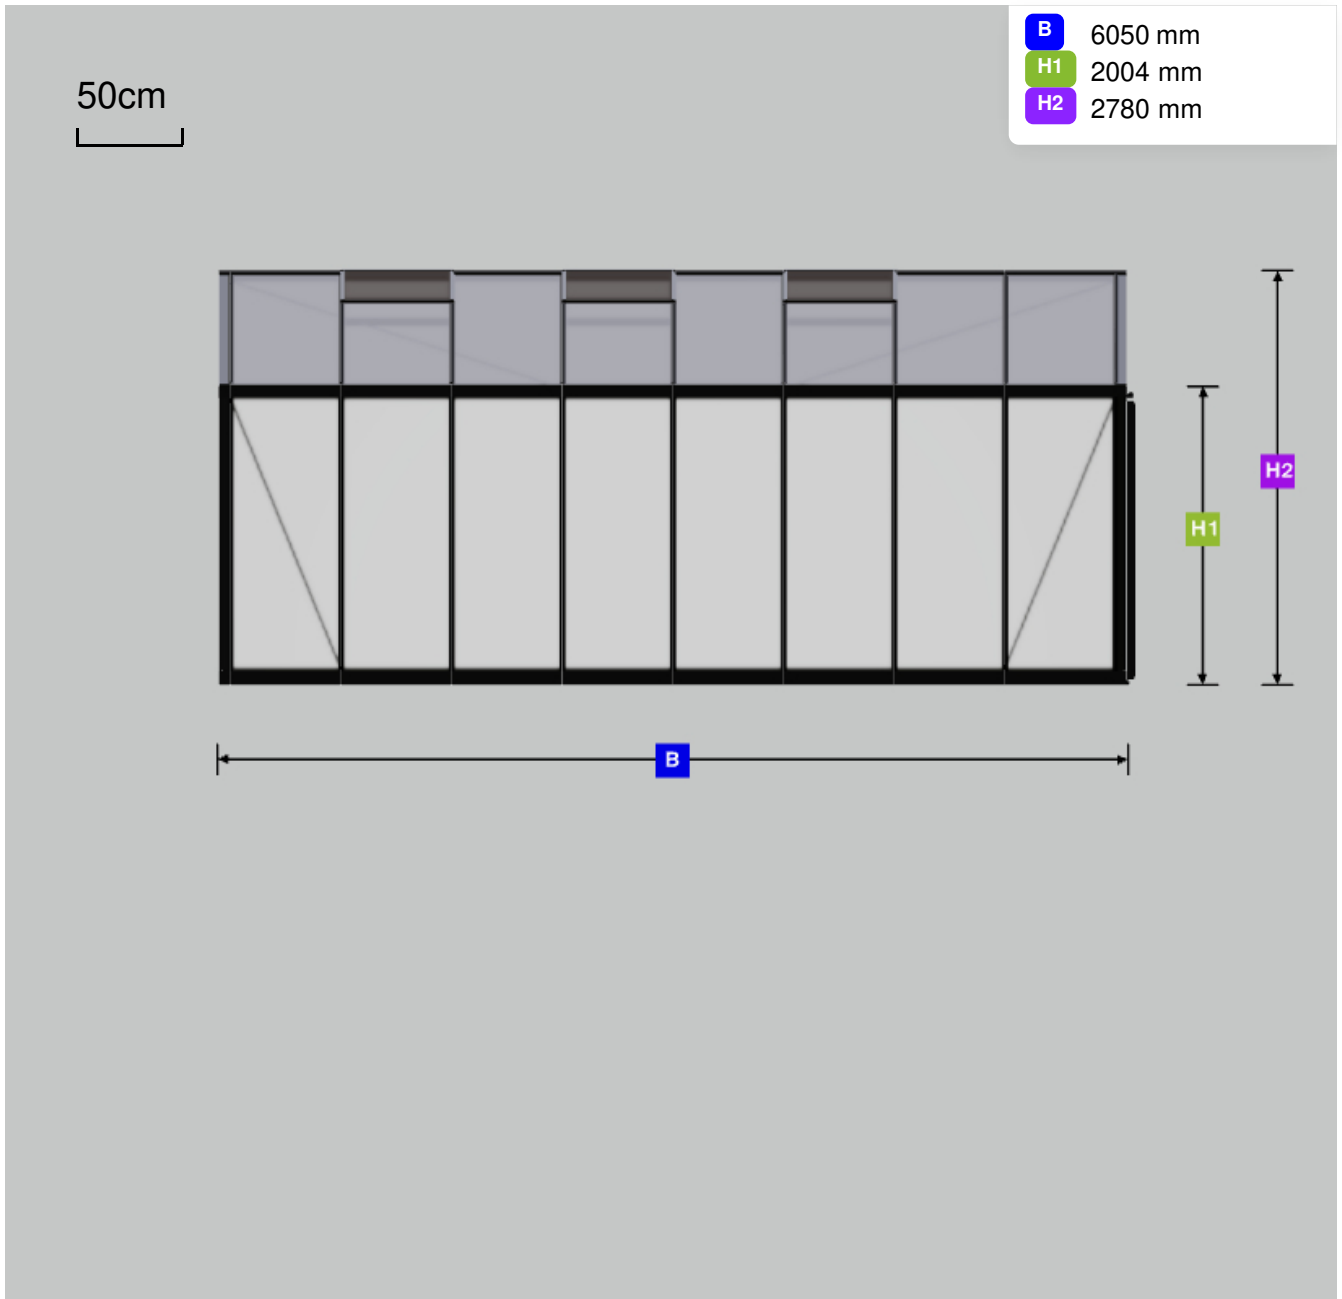

Helios Master

Dimensions

A	3836 mm	H1	2.004 mm		23,21 m ²
B	6050 mm	H2	2.780 mm		55,51 m ³

Personalisations

	COLOR 9005m		FREEZE No
	GLASS TEMP GLASS 4mm		RUBBERS 9005m

Doors & Windows

	SDD 1 x	
	RW 6 x	
	AFRAME 0 x	
	LV 1 x	

3D view

A	3836 mm
B	6050 mm
H1	2004 mm
H2	2780 mm

Front side 1/50

Left side 1/50

Right side 1/50

Back side 1/50

Top side 1/50

50cm
└───┘

A 3836 mm
B 6050 mm