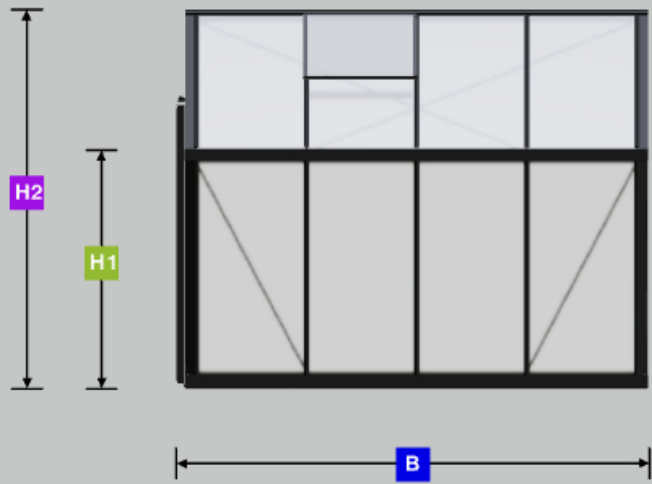

### Dimensions

<b>A</b>	2360 mm	<b>H1</b>	1.604 mm		7,31 m <sup>2</sup>
<b>B</b>	3098 mm	<b>H2</b>	2.560 mm		15,22 m <sup>3</sup>

## 3D view

<b>A</b>	2360 mm
<b>B</b>	3098 mm
<b>H1</b>	1604 mm
<b>H2</b>	2560 mm

## Front side 1/50

50cm

<b>B</b>	3098 mm
<b>H1</b>	1604 mm
<b>H2</b>	2560 mm

## Left side 1/50

50cm  
└───┘

<b>A</b>	2360 mm
<b>H1</b>	1604 mm
<b>H2</b>	2560 mm