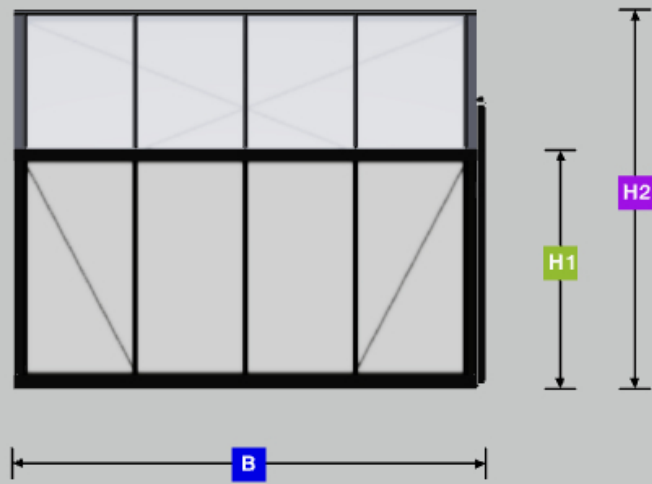

### Dimensions

<b>A</b>	2360 mm	<b>H1</b>	1.604 mm		7,31 m <sup>2</sup>
<b>B</b>	3098 mm	<b>H2</b>	2.560 mm		15,22 m <sup>3</sup>

## Right side 1/50

50cm  
└───┘

<b>A</b>	2360 mm
<b>H1</b>	1604 mm
<b>H2</b>	2560 mm

## Back side 1/50

50cm  
└───┘

<b>B</b>	3098 mm
<b>H1</b>	1604 mm
<b>H2</b>	2560 mm

## Top side 1/50

50cm  
└───┘

- A** 2360 mm
- B** 3098 mm