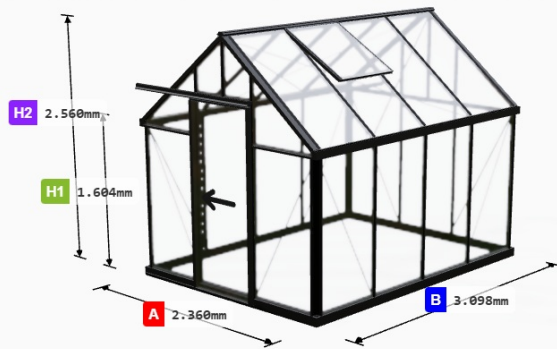

### Dimensions

<b>A</b>	2360 mm	<b>H1</b>	1.604 mm		7,31 m <sup>2</sup>
<b>B</b>	3098 mm	<b>H2</b>	2.560 mm		15,22 m <sup>3</sup>

## Doors & Windows

	<b>SD</b> 1 x	
	<b>RW</b> 1 x	

## 3D view

<b>A</b>	2360 mm
<b>B</b>	3098 mm
<b>H1</b>	1604 mm
<b>H2</b>	2560 mm

## Front side 1/50

50cm

<b>B</b>	3098 mm
<b>H1</b>	1604 mm
<b>H2</b>	2560 mm