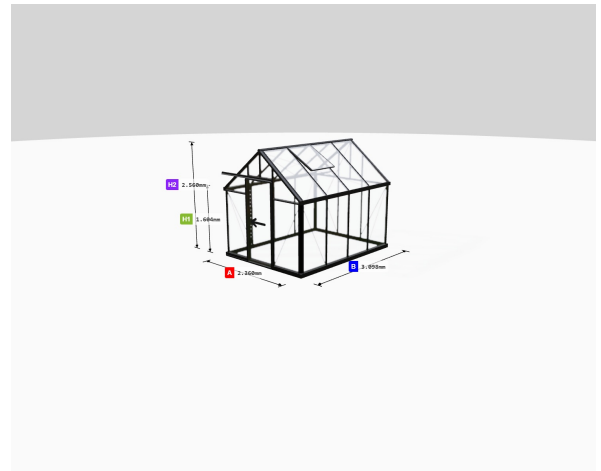

EOS Junior

Dimensions

A	2360 mm	H1	1.604 mm		7,31 m²
B	3098 mm	H2	2.560 mm		15,22 m³

Personalisations

	COLOR 9005m		FREEZE No
	GLASS TEMP GLASS 4mm		RUBBERS 9005m

Doors & Windows

	SD 1 x	
	RW 1 x