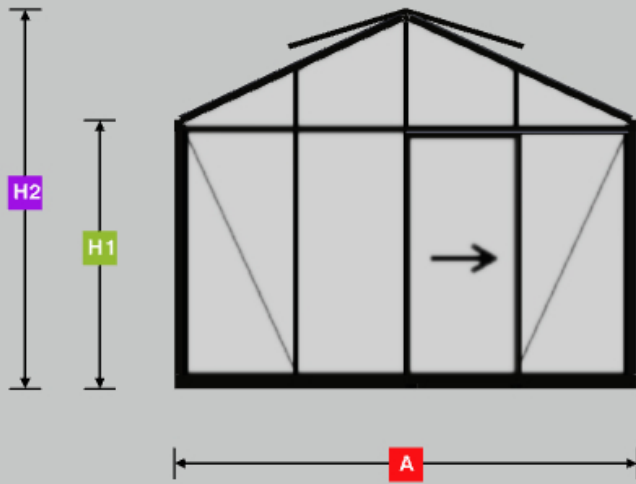

Helios Senior

Dimensions

A	3098 mm	H1	1.804 mm		14,17 m ²
B	4574 mm	H2	2.541 mm		30,78 m ³

Personalisations

	COLOR 9005m		FREEZE No
	GLASS TEMP GLASS 4mm		RUBBERS 9005m

Doors & Windows

	SD 1 x	
	RW 2 x	

3D view

A	3098 mm
B	4574 mm
H1	1804 mm
H2	2541 mm

Front side 1/50

50cm
└───┘

B	4574 mm
H1	1804 mm
H2	2541 mm

Left side 1/50

50cm

- A** 3098 mm
- H1** 1804 mm
- H2** 2541 mm

Right side 1/50

50cm
┌───┐

A	3098 mm
H1	1804 mm
H2	2541 mm

Back side 1/50

50cm

- B** 4574 mm
- H1** 1804 mm
- H2** 2541 mm

Top side 1/50

50cm
└───┘

- A** 3098 mm
- B** 4574 mm