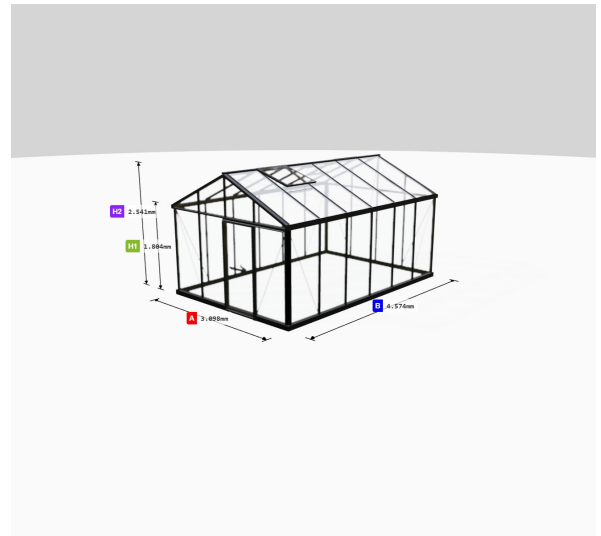

Helios Senior

Dimensions

A	3098 mm	H1	1.804 mm		14,17 m ²
B	4574 mm	H2	2.541 mm		30,78 m ³

Personalisations

	COLOR 9005m		FREEZE No
	GLASS TEMP GLASS 4mm		RUBBERS 9005m

Doors & Windows

	SD 1 x	
	RW 2 x	

3D view

A	3098 mm
B	4574 mm
H1	1804 mm
H2	2541 mm

Front side 1/50

50cm
└───┘

B	4574 mm
H1	1804 mm
H2	2541 mm

Left side 1/50

50cm

- A** 3098 mm
- H1** 1804 mm
- H2** 2541 mm

Right side 1/50

50cm
┌───┐

A	3098 mm
H1	1804 mm
H2	2541 mm

Back side 1/50

50cm

- B** 4574 mm
- H1** 1804 mm
- H2** 2541 mm

Top side 1/50

50cm
└───┘

- A** 3098 mm
- B** 4574 mm