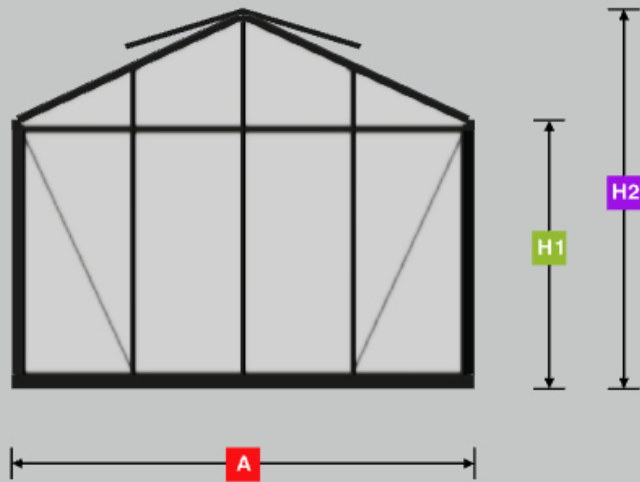

Helios Senior

Dimensions

A	3098 mm	H1	1.804 mm		14,17 m ²
B	4574 mm	H2	2.541 mm		30,78 m ³

Personalisations

	COLOR 9005m		FREEZE No
	GLASS TEMP GLASS 4mm		RUBBERS 9005m

Doors & Windows

	SD 1 x	
	RW 2 x	

3D view

A	3098 mm
B	4574 mm
H1	1804 mm
H2	2541 mm

Front side 1/50

50cm
└───┘

B	4574 mm
H1	1804 mm
H2	2541 mm

Left side 1/50

50cm

- A** 3098 mm
- H1** 1804 mm
- H2** 2541 mm

Right side 1/50

50cm
┌───┐

A	3098 mm
H1	1804 mm
H2	2541 mm

Back side 1/50

50cm

- B** 4574 mm
- H1** 1804 mm
- H2** 2541 mm

Top side 1/50

50cm
└───┘

- A** 3098 mm
- B** 4574 mm