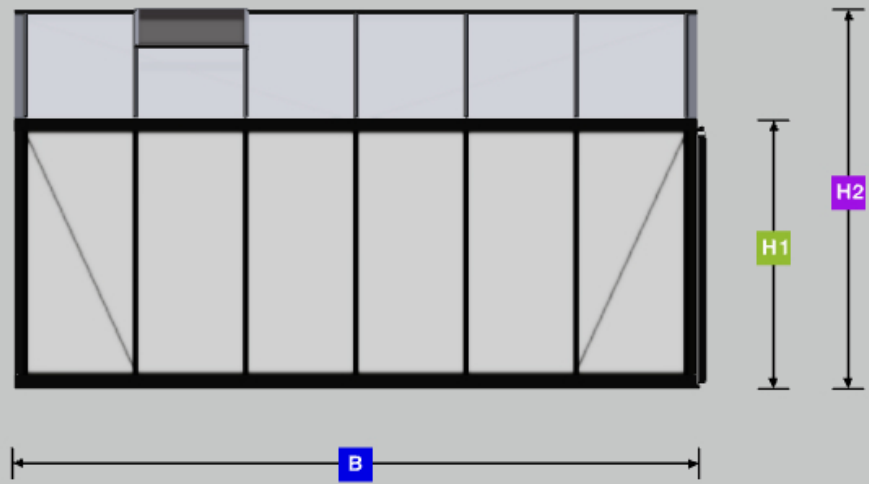

Helios Senior

Dimensions

A	3098 mm	H1	1.804 mm		14,17 m ²
B	4574 mm	H2	2.541 mm		30,78 m ³

Personalisations

	COLOR 9005m		FREEZE No
	GLASS TEMP GLASS 4mm		RUBBERS 9005m

Doors & Windows

	SD 1 x	
	RW 2 x	

3D view

A	3098 mm
B	4574 mm
H1	1804 mm
H2	2541 mm

Front side 1/50

50cm
└───┘

B	4574 mm
H1	1804 mm
H2	2541 mm

Left side 1/50

50cm

- A** 3098 mm
- H1** 1804 mm
- H2** 2541 mm

Right side 1/50

50cm
┌───┐

A	3098 mm
H1	1804 mm
H2	2541 mm

Back side 1/50

50cm

- B** 4574 mm
- H1** 1804 mm
- H2** 2541 mm

Top side 1/50

50cm
└───┘

- A** 3098 mm
- B** 4574 mm