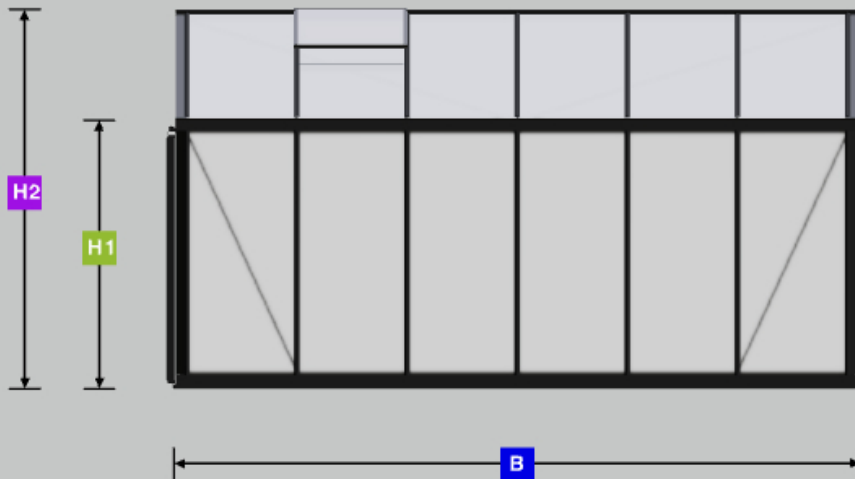

Helios Senior

Dimensions

A	3098 mm	H1	1.804 mm		14,17 m ²
B	4574 mm	H2	2.541 mm		30,78 m ³

Personalisations

	COLOR 9005m		FREEZE No
	GLASS TEMP GLASS 4mm		RUBBERS 9005m

Doors & Windows

	SD 1 x	
	RW 2 x	

3D view

A	3098 mm
B	4574 mm
H1	1804 mm
H2	2541 mm

Front side 1/50

50cm
└───┘

B	4574 mm
H1	1804 mm
H2	2541 mm

Left side 1/50

50cm

- A** 3098 mm
- H1** 1804 mm
- H2** 2541 mm

Right side 1/50

50cm
┌───┐

A	3098 mm
H1	1804 mm
H2	2541 mm

Back side 1/50

50cm

- B** 4574 mm
- H1** 1804 mm
- H2** 2541 mm

Top side 1/50

50cm
└───┘

- A** 3098 mm
- B** 4574 mm